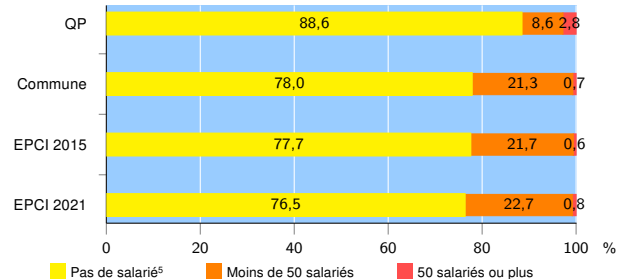

Activité des établissements de service

Source : Insee, Répertoire des entreprises et des établissements⁴ (Sirene) au 31/12/2019

Démographie d'établissements

	QP	Commune	EPCI 2015	EPCI 2021
Créations et transferts d'établissements	12	20 753	24 765	42 521
Part des transferts (%)	0,0	17,4	17,8	18,9
Part des créations (%)	100,0	82,6	82,2	81,1
Part de micro-entrepreneurs parmi les créations d'établissements (%)	83,3	61,8	61,4	60,7
Taux de créations et transferts (%)	34,3	21,9	21,3	20,3

Source : Insee, Répertoire des entreprises et des établissements⁴ (Sirene) en 2020

Taille des établissements

Source : Insee, Répertoire des entreprises et des établissements⁴ (Sirene) au 31/12/2019

¹ : À l'exception des automobiles et des motocycles