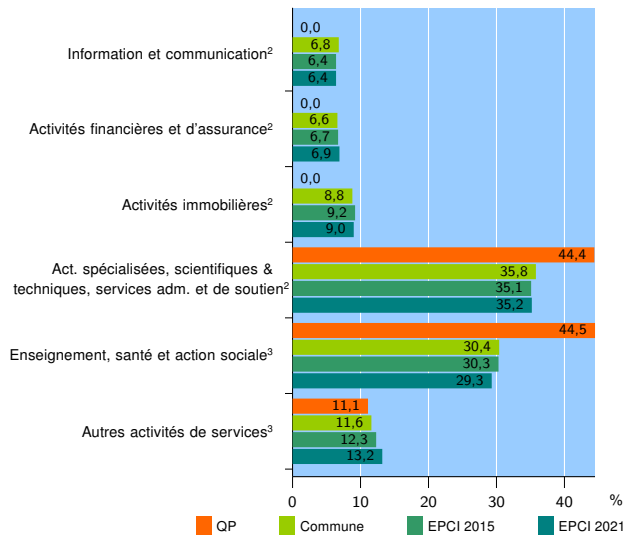

Activité des établissements de service

Source : Insee, Répertoire des entreprises et des établissements⁴ (Sirene) au 31/12/2019

Démographie d'établissements

	QP	Commune	EPCI 2015	EPCI 2021
Créations et transferts d'établissements	12	20 753	24 765	42 521
Part des transferts (%)	0,0	17,4	17,8	18,9
Part des créations (%)	100,0	82,6	82,2	81,1
Part de micro-entrepreneurs parmi les créations d'établissements (%)	83,3	61,8	61,4	60,7
Taux de créations et transferts (%)	34,3	21,9	21,3	20,3

Source : Insee, Répertoire des entreprises et des établissements⁴ (Sirene) en 2020