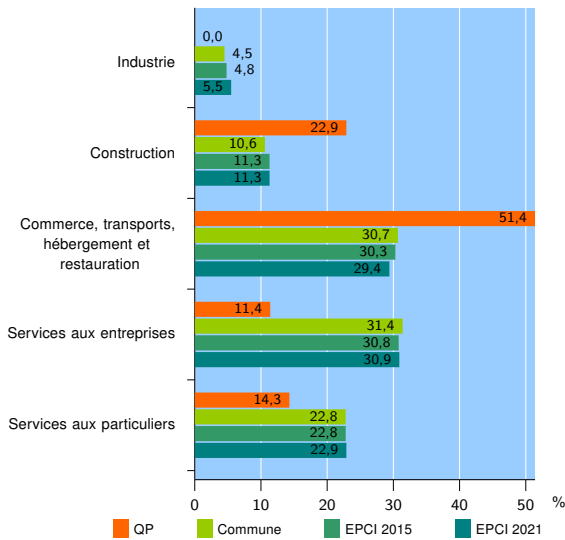

Tissu économique

Zone étudiée

QP Caillols La Moularde (QP013065)

Zones de comparaison

Commune 2021 : Marseille

EPCI 2015 : CU de Marseille Provence Métropole (Mpm)

EPCI 2021 : Métropole d'Aix-Marseille-Provence

Activité des établissements

	QP	Commune	EPCI 2015	EPCI 2021
Nombre d'établissements	35	94 647	116 395	209 859
Industrie	0	4 301	5 638	11 536
Construction	8	10 041	13 110	23 760
Commerce, transports, hébergement et restauration	18	29 024	35 275	61 699
Dont : commerce de gros¹	1	4 770	5 852	10 611
commerce de détail¹	10	11 401	13 715	24 662
Services aux entreprises	4	29 748	35 819	64 861
Services aux particuliers	5	21 533	26 553	48 003
Dont : enseignement, santé et action sociale	4	15 565	18 870	33 070

Source : Insee, Répertoire des entreprises et des établissements⁴ (Sirene) au 31/12/2019

Activité des établissements

Source : Insee, Répertoire des entreprises et des établissements⁴ (Sirene) au 31/12/2019