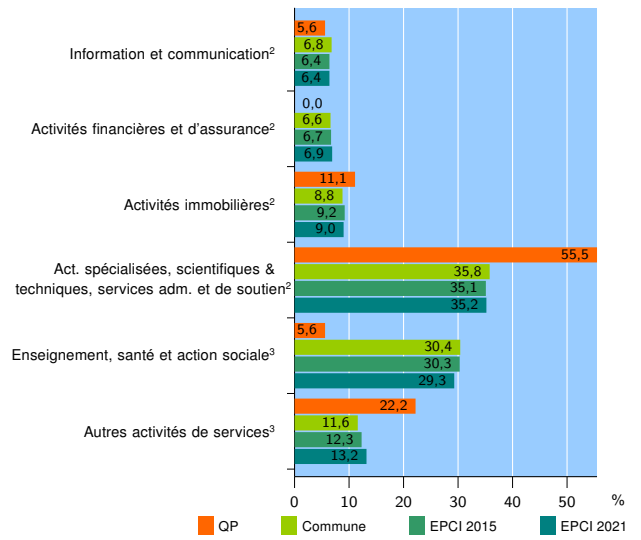

Activité des établissements de service

Source : Insee, Répertoire des entreprises et des établissements⁴ (Sirene) au 31/12/2019

Démographie d'établissements

	QP	Commune	EPCI 2015	EPCI 2021
Créations et transferts d'établissements	18	20 753	24 765	42 521
Part des transferts (%)	5,6	17,4	17,8	18,9
Part des créations (%)	94,4	82,6	82,2	81,1
Part de micro-entrepreneurs parmi les créations d'établissements (%)	82,4	61,8	61,4	60,7
Taux de créations et transferts (%)	51,4	21,9	21,3	20,3

Source : Insee, Répertoire des entreprises et des établissements⁴ (Sirene) en 2020