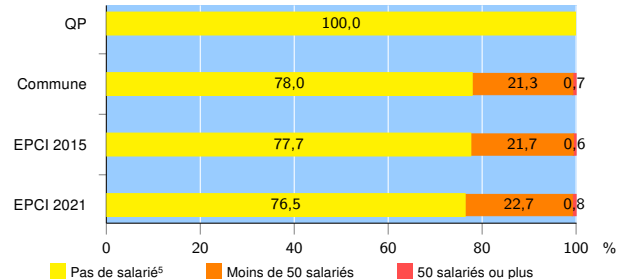

Activité des établissements de service

Source : Insee, Répertoire des entreprises et des établissements⁴ (Sirene) au 31/12/2019

Démographie d'établissements

	QP	Commune	EPCI 2015	EPCI 2021
Créations et transferts d'établissements	18	20 753	24 765	42 521
Part des transferts (%)	5,6	17,4	17,8	18,9
Part des créations (%)	94,4	82,6	82,2	81,1
Part de micro-entrepreneurs parmi les créations d'établissements (%)	82,4	61,8	61,4	60,7
Taux de créations et transferts (%)	51,4	21,9	21,3	20,3

Source : Insee, Répertoire des entreprises et des établissements⁴ (Sirene) en 2020

Taille des établissements

Source : Insee, Répertoire des entreprises et des établissements⁴ (Sirene) au 31/12/2019

¹ : À l'exception des automobiles et des motocycles