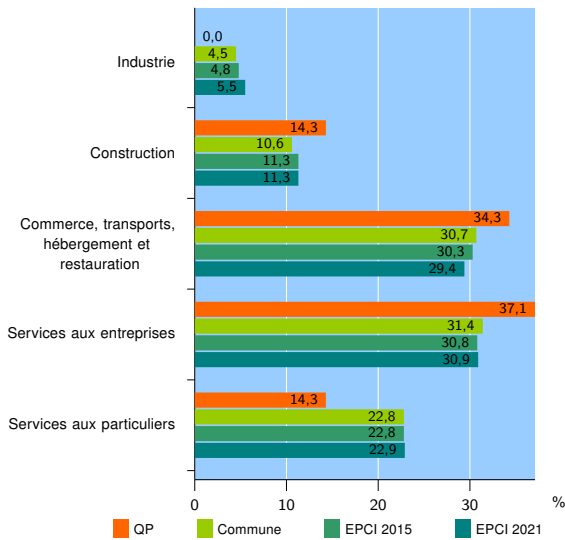

Tissu économique

Zone étudiée

QP La Soude Bengale (QP013064)

Zones de comparaison

Commune 2021 : Marseille

EPCI 2015 : CU de Marseille Provence Métropole (Mpm)

EPCI 2021 : Métropole d'Aix-Marseille-Provence

Activité des établissements

	QP	Commune	EPCI 2015	EPCI 2021
Nombre d'établissements	35	94 647	116 395	209 859
Industrie	0	4 301	5 638	11 536
Construction	5	10 041	13 110	23 760
Commerce, transports, hébergement et restauration	12	29 024	35 275	61 699
Dont : commerce de gros¹	1	4 770	5 852	10 611
commerce de détail¹	3	11 401	13 715	24 662
Services aux entreprises	13	29 748	35 819	64 861
Services aux particuliers	5	21 533	26 553	48 003
Dont : enseignement, santé et action sociale	1	15 565	18 870	33 070

Source : Insee, Répertoire des entreprises et des établissements⁴ (Sirene) au 31/12/2019

Activité des établissements

Source : Insee, Répertoire des entreprises et des établissements⁴ (Sirene) au 31/12/2019