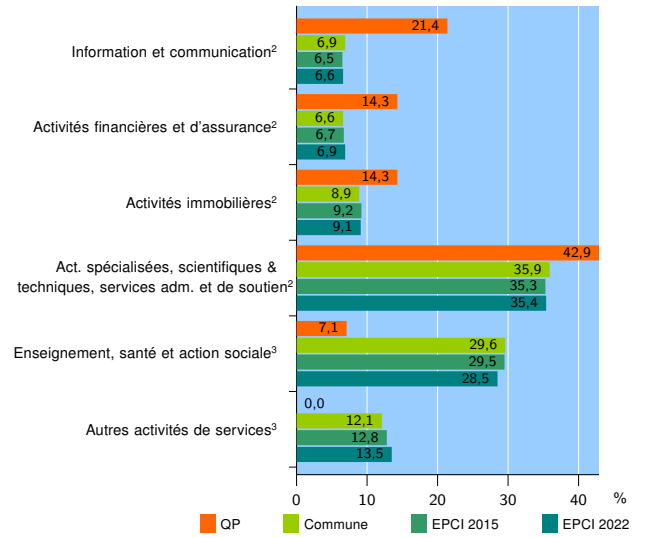

Activité des établissements de service

Source : Insee, Répertoire des entreprises et des établissements⁴ (Sirene) au 31/12/2020

Démographie d'établissements

	QP	Commune	EPCI 2015	EPCI 2022
Créations et transferts d'établissements	17	27 564	32 792	53 777
Part des transferts (%)	5,9	15,2	15,6	16,8
Part des créations (%)	94,1	84,8	84,4	83,2
Part de micro-entrepreneurs parmi les créations d'établissements (%)	75,0	65,4	64,2	62,1
Taux de créations et transferts (%)	27,4	27,0	26,2	24,0

Source : Insee, Répertoire des entreprises et des établissements⁴ (Sirene) en 2021