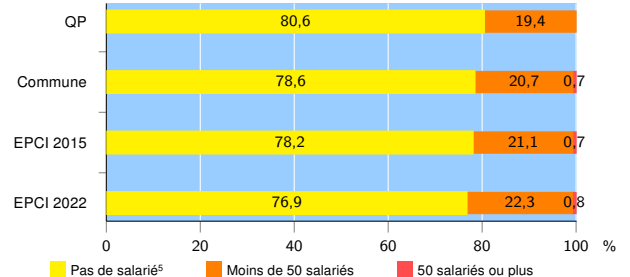

Activité des établissements de service

Source : Insee, Répertoire des entreprises et des établissements⁴ (Sirene) au 31/12/2020

Démographie d'établissements

	QP	Commune	EPCI 2015	EPCI 2022
Créations et transferts d'établissements	17	27 564	32 792	53 777
Part des transferts (%)	5,9	15,2	15,6	16,8
Part des créations (%)	94,1	84,8	84,4	83,2
Part de micro-entrepreneurs parmi les créations d'établissements (%)	75,0	65,4	64,2	62,1
Taux de créations et transferts (%)	27,4	27,0	26,2	24,0

Source : Insee, Répertoire des entreprises et des établissements⁴ (Sirene) en 2021

Taille des établissements

Source : Insee, Répertoire des entreprises et des établissements⁴ (Sirene) au 31/12/2020

¹ : À l'exception des automobiles et des motocycles