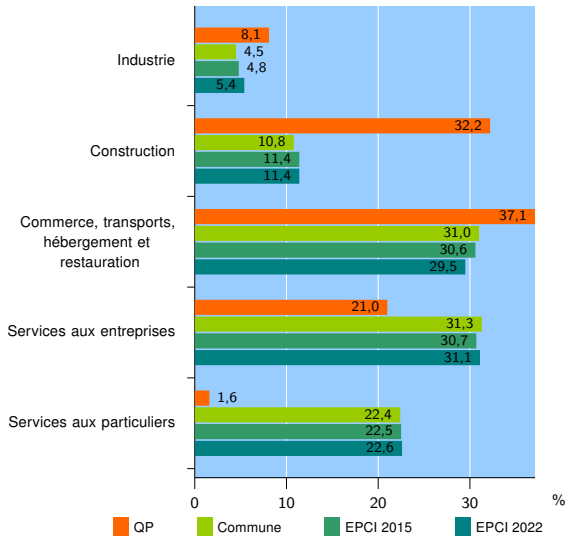

Tissu économique

Zone étudiée

QP La Visitation - Bassens (QP013059)

Zones de comparaison

Commune 2022 : Marseille

EPCI 2015 : CU de Marseille Provence Métropole (Mpm)

EPCI 2022 : Métropole d'Aix-Marseille-Provence

Activité des établissements

	QP	Commune	EPCI 2015	EPCI 2022
Nombre d'établissements	62	102 039	125 109	224 528
Industrie	5	4 581	5 972	12 225
Construction	20	10 971	14 238	25 528
Commerce, transports, hébergement et restauration	23	31 643	38 253	66 242
Dont : commerce de gros¹	2	5 150	6 325	11 391
commerce de détail¹	8	11 866	14 229	25 521
Services aux entreprises	13	31 982	38 481	69 906
Services aux particuliers	1	22 862	28 165	50 627
Dont : enseignement, santé et action sociale	1	16 219	19 663	34 391

Source : Insee, Répertoire des entreprises et des établissements⁴ (Sirene) au 31/12/2020

Activité des établissements

Source : Insee, Répertoire des entreprises et des établissements⁴ (Sirene) au 31/12/2020