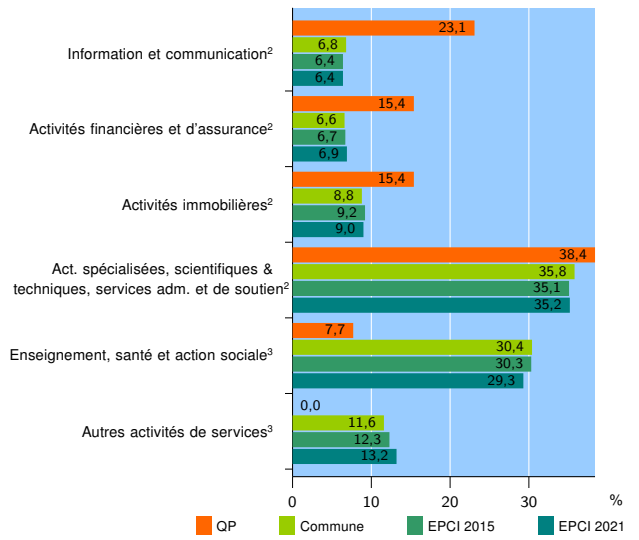

Activité des établissements de service

Source : Insee, Répertoire des entreprises et des établissements⁴ (Sirene) au 31/12/2019

Démographie d'établissements

	QP	Commune	EPCI 2015	EPCI 2021
Créations et transferts d'établissements	20	20 753	24 765	42 521
Part des transferts (%)	10,0	17,4	17,8	18,9
Part des créations (%)	90,0	82,6	82,2	81,1
Part de micro-entrepreneurs parmi les créations d'établissements (%)	83,3	61,8	61,4	60,7
Taux de créations et transferts (%)	38,5	21,9	21,3	20,3

Source : Insee, Répertoire des entreprises et des établissements⁴ (Sirene) en 2020