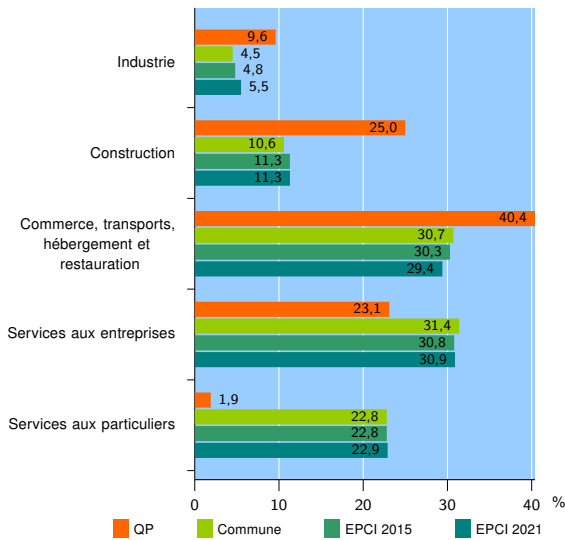

Tissu économique

Zone étudiée

QP La Visitation - Bassens (QP013059)

Zones de comparaison

Commune 2021 : Marseille

EPCI 2015 : CU de Marseille Provence Métropole (Mpm)

EPCI 2021 : Métropole d'Aix-Marseille-Provence

Activité des établissements

	QP	Commune	EPCI 2015	EPCI 2021
Nombre d'établissements	52	94 647	116 395	209 859
Industrie	5	4 301	5 638	11 536
Construction	13	10 041	13 110	23 760
Commerce, transports, hébergement et restauration	21	29 024	35 275	61 699
Dont : commerce de gros¹	3	4 770	5 852	10 611
commerce de détail¹	8	11 401	13 715	24 662
Services aux entreprises	12	29 748	35 819	64 861
Services aux particuliers	1	21 533	26 553	48 003
Dont : enseignement, santé et action sociale	1	15 565	18 870	33 070

Source : Insee, Répertoire des entreprises et des établissements⁴ (Sirene) au 31/12/2019

Activité des établissements

Source : Insee, Répertoire des entreprises et des établissements⁴ (Sirene) au 31/12/2019