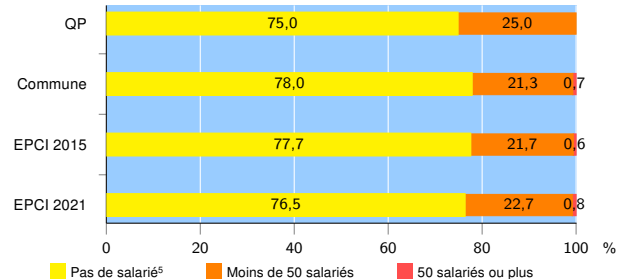

Activité des établissements de service

Source : Insee, Répertoire des entreprises et des établissements⁴ (Sirene) au 31/12/2019

Démographie d'établissements

	QP	Commune	EPCI 2015	EPCI 2021
Créations et transferts d'établissements	20	20 753	24 765	42 521
Part des transferts (%)	10,0	17,4	17,8	18,9
Part des créations (%)	90,0	82,6	82,2	81,1
Part de micro-entrepreneurs parmi les créations d'établissements (%)	83,3	61,8	61,4	60,7
Taux de créations et transferts (%)	38,5	21,9	21,3	20,3

Source : Insee, Répertoire des entreprises et des établissements⁴ (Sirene) en 2020

Taille des établissements

Source : Insee, Répertoire des entreprises et des établissements⁴ (Sirene) au 31/12/2019

¹ : À l'exception des automobiles et des motocycles