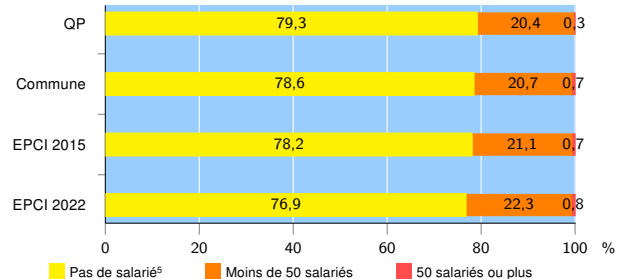

Activité des établissements de service

Source : Insee, Répertoire des entreprises et des établissements⁴ (Sirene) au 31/12/2020

Démographie d'établissements

	QP	Commune	EPCI 2015	EPCI 2022
Créations et transferts d'établissements	432	27 564	32 792	53 777
Part des transferts (%)	9,5	15,2	15,6	16,8
Part des créations (%)	90,5	84,8	84,4	83,2
Part de micro-entrepreneurs parmi les créations d'établissements (%)	72,1	65,4	64,2	62,1
Taux de créations et transferts (%)	29,4	27,0	26,2	24,0

Source : Insee, Répertoire des entreprises et des établissements⁴ (Sirene) en 2021

Taille des établissements

Source : Insee, Répertoire des entreprises et des établissements⁴ (Sirene) au 31/12/2020

¹ : À l'exception des automobiles et des motocycles