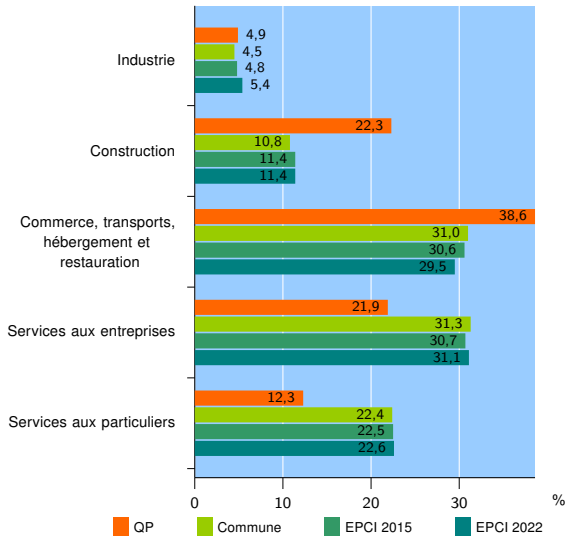

Tissu économique

Zone étudiée

QP La Cabucelle (QP013058)

Zones de comparaison

Commune 2022 : Marseille

EPCI 2015 : CU de Marseille Provence Métropole (Mpm)

EPCI 2022 : Métropole d'Aix-Marseille-Provence

Activité des établissements

	QP	Commune	EPCI 2015	EPCI 2022
Nombre d'établissements	1 469	102 039	125 109	224 528
Industrie	71	4 581	5 972	12 225
Construction	328	10 971	14 238	25 528
Commerce, transports, hébergement et restauration	567	31 643	38 253	66 242
Dont : commerce de gros¹	70	5 150	6 325	11 391
commerce de détail¹	151	11 866	14 229	25 521
Services aux entreprises	322	31 982	38 481	69 906
Services aux particuliers	181	22 862	28 165	50 627
Dont : enseignement, santé et action sociale	128	16 219	19 663	34 391

Source : Insee, Répertoire des entreprises et des établissements⁴ (Sirene) au 31/12/2020

Activité des établissements

Source : Insee, Répertoire des entreprises et des établissements⁴ (Sirene) au 31/12/2020