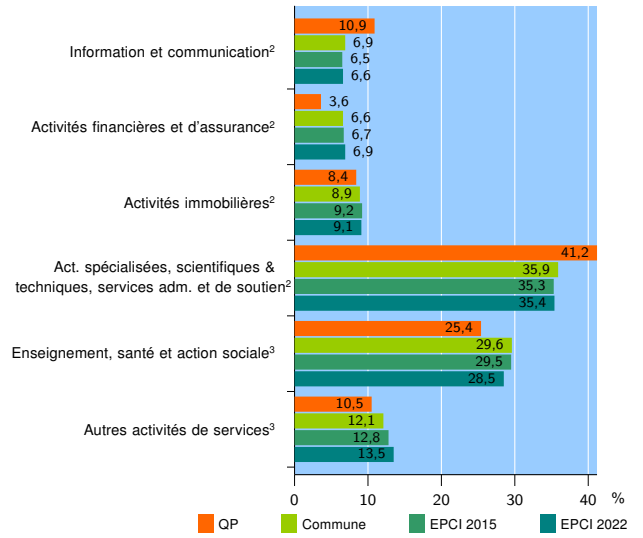

Activité des établissements de service

Source : Insee, Répertoire des entreprises et des établissements⁴ (Sirene) au 31/12/2020

Démographie d'établissements

	QP	Commune	EPCI 2015	EPCI 2022
Créations et transferts d'établissements	432	27 564	32 792	53 777
Part des transferts (%)	9,5	15,2	15,6	16,8
Part des créations (%)	90,5	84,8	84,4	83,2
Part de micro-entrepreneurs parmi les créations d'établissements (%)	72,1	65,4	64,2	62,1
Taux de créations et transferts (%)	29,4	27,0	26,2	24,0

Source : Insee, Répertoire des entreprises et des établissements⁴ (Sirene) en 2021