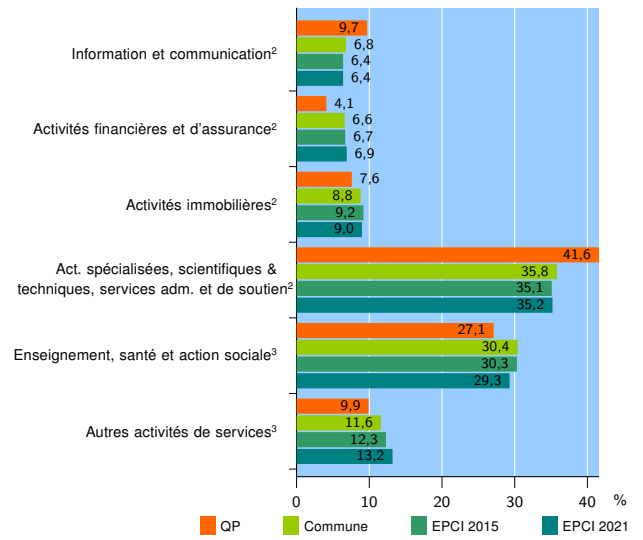

Activité des établissements de service

Source : Insee, Répertoire des entreprises et des établissements⁴ (Sirene) au 31/12/2019

Démographie d'établissements

	QP	Commune	EPCI 2015	EPCI 2021
Créations et transferts d'établissements	279	20 753	24 765	42 521
Part des transferts (%)	11,8	17,4	17,8	18,9
Part des créations (%)	88,2	82,6	82,2	81,1
Part de micro-entrepreneurs parmi les créations d'établissements (%)	58,1	61,8	61,4	60,7
Taux de créations et transferts (%)	20,5	21,9	21,3	20,3

Source : Insee, Répertoire des entreprises et des établissements⁴ (Sirene) en 2020