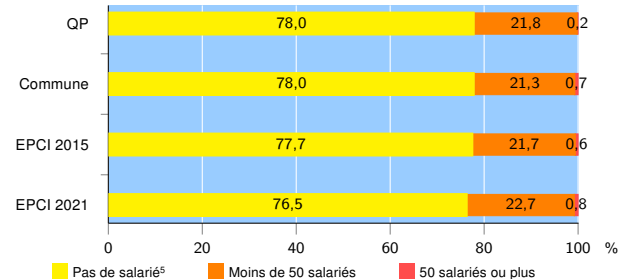

Activité des établissements de service

Source : Insee, Répertoire des entreprises et des établissements⁴ (Sirene) au 31/12/2019

Démographie d'établissements

	QP	Commune	EPCI 2015	EPCI 2021
Créations et transferts d'établissements	279	20 753	24 765	42 521
Part des transferts (%)	11,8	17,4	17,8	18,9
Part des créations (%)	88,2	82,6	82,2	81,1
Part de micro-entrepreneurs parmi les créations d'établissements (%)	58,1	61,8	61,4	60,7
Taux de créations et transferts (%)	20,5	21,9	21,3	20,3

Source : Insee, Répertoire des entreprises et des établissements⁴ (Sirene) en 2020

Taille des établissements

Source : Insee, Répertoire des entreprises et des établissements⁴ (Sirene) au 31/12/2019

¹ : À l'exception des automobiles et des motocycles