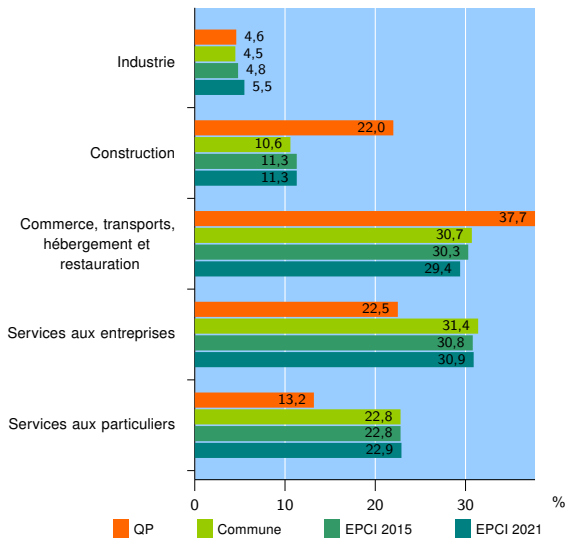

Tissu économique

Zone étudiée

QP La Cabucelle (QP013058)

Zones de comparaison

Commune 2021 : Marseille

EPCI 2015 : CU de Marseille Provence Métropole (Mpm)

EPCI 2021 : Métropole d'Aix-Marseille-Provence

Activité des établissements

	QP	Commune	EPCI 2015	EPCI 2021
Nombre d'établissements	1 362	94 647	116 395	209 859
Industrie	63	4 301	5 638	11 536
Construction	300	10 041	13 110	23 760
Commerce, transports, hébergement et restauration	513	29 024	35 275	61 699
Dont : commerce de gros¹	68	4 770	5 852	10 611
commerce de détail¹	144	11 401	13 715	24 662
Services aux entreprises	306	29 748	35 819	64 861
Services aux particuliers	180	21 533	26 553	48 003
Dont : enseignement, santé et action sociale	132	15 565	18 870	33 070

Source : Insee, Répertoire des entreprises et des établissements⁴ (Sirene) au 31/12/2019

Activité des établissements

Source : Insee, Répertoire des entreprises et des établissements⁴ (Sirene) au 31/12/2019