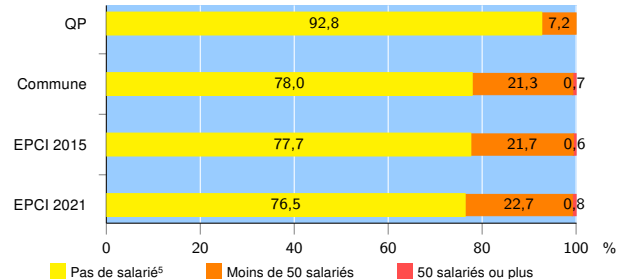

Activité des établissements de service

Source : Insee, Répertoire des entreprises et des établissements⁴ (Sirene) au 31/12/2019

Démographie d'établissements

	QP	Commune	EPCI 2015	EPCI 2021
Créations et transferts d'établissements	27	20 753	24 765	42 521
Part des transferts (%)	11,1	17,4	17,8	18,9
Part des créations (%)	88,9	82,6	82,2	81,1
Part de micro-entrepreneurs parmi les créations d'établissements (%)	62,5	61,8	61,4	60,7
Taux de créations et transferts (%)	24,3	21,9	21,3	20,3

Source : Insee, Répertoire des entreprises et des établissements⁴ (Sirene) en 2020

Taille des établissements

Source : Insee, Répertoire des entreprises et des établissements⁴ (Sirene) au 31/12/2019

¹ : À l'exception des automobiles et des motocycles