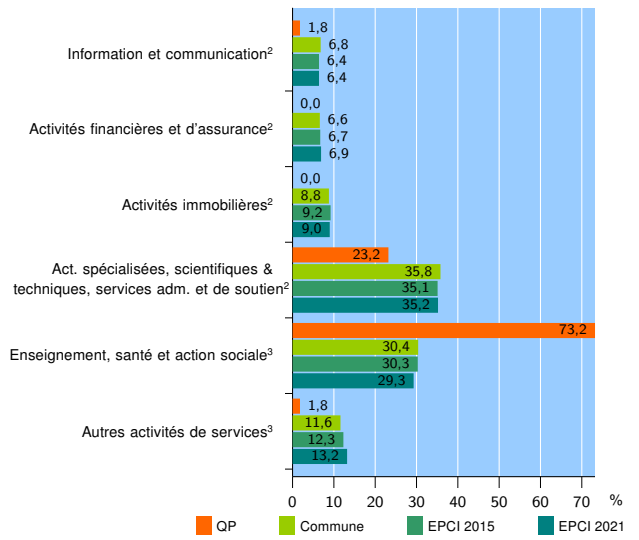

Activité des établissements de service

Source : Insee, Répertoire des entreprises et des établissements⁴ (Sirene) au 31/12/2019

Démographie d'établissements

	QP	Commune	EPCI 2015	EPCI 2021
Créations et transferts d'établissements	27	20 753	24 765	42 521
Part des transferts (%)	11,1	17,4	17,8	18,9
Part des créations (%)	88,9	82,6	82,2	81,1
Part de micro-entrepreneurs parmi les créations d'établissements (%)	62,5	61,8	61,4	60,7
Taux de créations et transferts (%)	24,3	21,9	21,3	20,3

Source : Insee, Répertoire des entreprises et des établissements⁴ (Sirene) en 2020