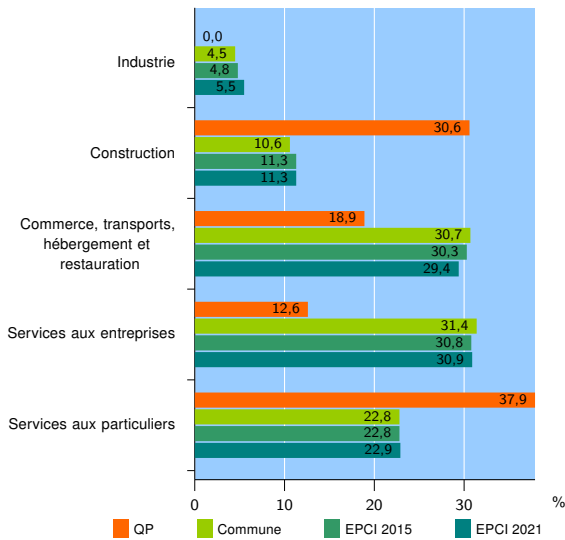

Tissu économique

Zone étudiée

QP Les Tilleuls La Maurelette (QP013057)

Zones de comparaison

Commune 2021 : Marseille

EPCI 2015 : CU de Marseille Provence Métropole (Mpm)

EPCI 2021 : Métropole d'Aix-Marseille-Provence

Activité des établissements

	QP	Commune	EPCI 2015	EPCI 2021
Nombre d'établissements	111	94 647	116 395	209 859
Industrie	0	4 301	5 638	11 536
Construction	34	10 041	13 110	23 760
Commerce, transports, hébergement et restauration	21	29 024	35 275	61 699
Dont : commerce de gros¹	2	4 770	5 852	10 611
commerce de détail¹	9	11 401	13 715	24 662
Services aux entreprises	14	29 748	35 819	64 861
Services aux particuliers	42	21 533	26 553	48 003
Dont : enseignement, santé et action sociale	41	15 565	18 870	33 070

Source : Insee, Répertoire des entreprises et des établissements⁴ (Sirene) au 31/12/2019

Activité des établissements

Source : Insee, Répertoire des entreprises et des établissements⁴ (Sirene) au 31/12/2019