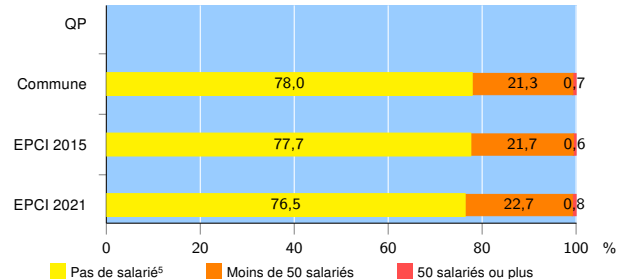

Activité des établissements de service

Source : Insee, Répertoire des entreprises et des établissements⁴ (Sirene) au 31/12/2019

Démographie d'établissements

	QP	Commune	EPCI 2015	EPCI 2021
Créations et transferts d'établissements	nd	20 753	24 765	42 521
Part des transferts (%)	nd	17,4	17,8	18,9
Part des créations (%)	nd	82,6	82,2	81,1
Part de micro-entrepreneurs parmi les créations d'établissements (%)	nd	61,8	61,4	60,7
Taux de créations et transferts (%)	nd	21,9	21,3	20,3

Source : Insee, Répertoire des entreprises et des établissements⁴ (Sirene) en 2020

Taille des établissements

Source : Insee, Répertoire des entreprises et des établissements⁴ (Sirene) au 31/12/2019

¹ : À l'exception des automobiles et des motocycles