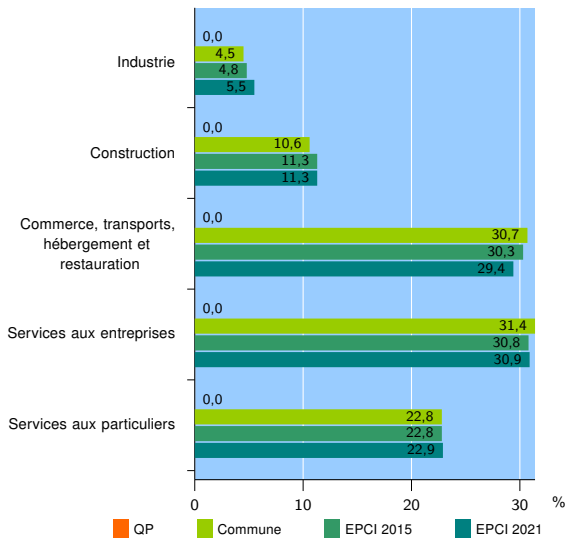

Tissu économique

Zone étudiée

QP Kalliste La Granière La Solidarité (QP013055)

Zones de comparaison

Commune 2021 : Marseille

EPCI 2015 : CU de Marseille Provence Métropole (Mpm)

EPCI 2021 : Métropole d'Aix-Marseille-Provence

Activité des établissements

	QP	Commune	EPCI 2015	EPCI 2021
Nombre d'établissements	nd	94 647	116 395	209 859
Industrie	nd	4 301	5 638	11 536
Construction	nd	10 041	13 110	23 760
Commerce, transports, hébergement et restauration	nd	29 024	35 275	61 699
Dont : commerce de gros¹	nd	4 770	5 852	10 611
commerce de détail¹	nd	11 401	13 715	24 662
Services aux entreprises	nd	29 748	35 819	64 861
Services aux particuliers	nd	21 533	26 553	48 003
Dont : enseignement, santé et action sociale	nd	15 565	18 870	33 070

Source : Insee, Répertoire des entreprises et des établissements⁴ (Sirene) au 31/12/2019

Activité des établissements

Source : Insee, Répertoire des entreprises et des établissements⁴ (Sirene) au 31/12/2019