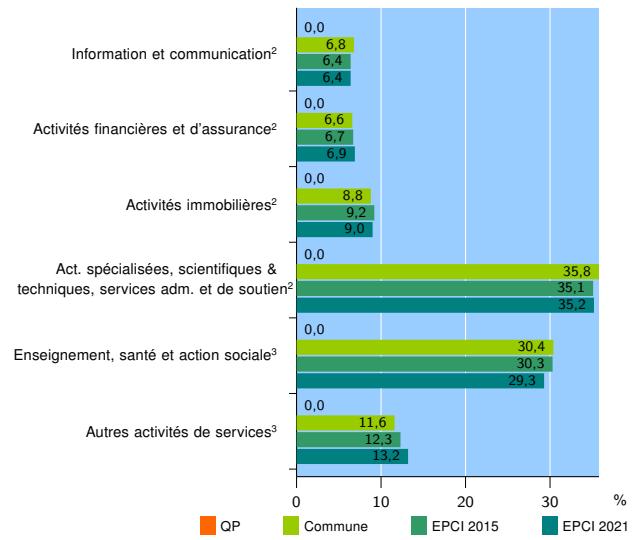

Activité des établissements de service

Source : Insee, Répertoire des entreprises et des établissements⁴ (Sirene) au 31/12/2019

Démographie d'établissements

	QP	Commune	EPCI 2015	EPCI 2021
Créations et transferts d'établissements	nd	20 753	24 765	42 521
Part des transferts (%)	nd	17,4	17,8	18,9
Part des créations (%)	nd	82,6	82,2	81,1
Part de micro-entrepreneurs parmi les créations d'établissements (%)	nd	61,8	61,4	60,7
Taux de créations et transferts (%)	nd	21,9	21,3	20,3

Source : Insee, Répertoire des entreprises et des établissements⁴ (Sirene) en 2020