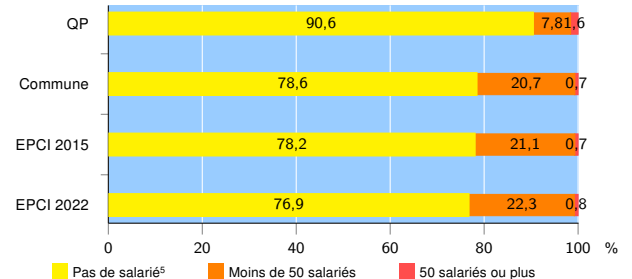

Activité des établissements de service

Source : Insee, Répertoire des entreprises et des établissements⁴ (Sirene) au 31/12/2020

Démographie d'établissements

	QP	Commune	EPCI 2015	EPCI 2022
Créations et transferts d'établissements	29	27 564	32 792	53 777
Part des transferts (%)	0,0	15,2	15,6	16,8
Part des créations (%)	100,0	84,8	84,4	83,2
Part de micro-entrepreneurs parmi les créations d'établissements (%)	82,8	65,4	64,2	62,1
Taux de créations et transferts (%)	45,3	27,0	26,2	24,0

Source : Insee, Répertoire des entreprises et des établissements⁴ (Sirene) en 2021

Taille des établissements

Source : Insee, Répertoire des entreprises et des établissements⁴ (Sirene) au 31/12/2020

¹ : À l'exception des automobiles et des motocycles