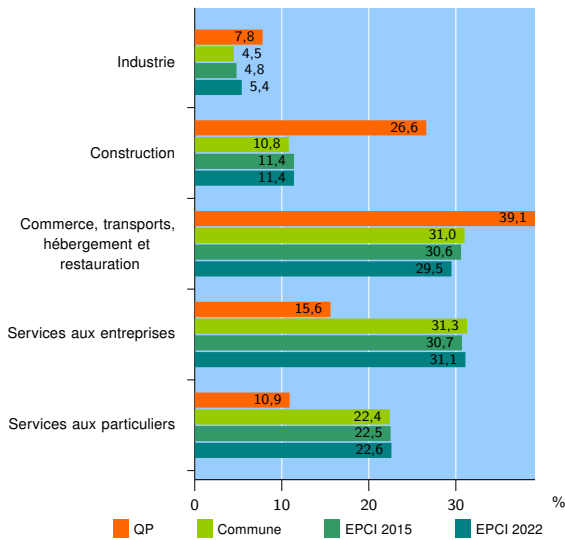

Tissu économique

Zone étudiée

QP Le Castellans Les Micocouliers Saint Joseph (QP013050)

Zones de comparaison

Commune 2022 : Marseille

EPCI 2015 : CU de Marseille Provence Métropole (Mpm)

EPCI 2022 : Métropole d'Aix-Marseille-Provence

Activité des établissements

	QP	Commune	EPCI 2015	EPCI 2022
Nombre d'établissements	64	102 039	125 109	224 528
Industrie	5	4 581	5 972	12 225
Construction	17	10 971	14 238	25 528
Commerce, transports, hébergement et restauration	25	31 643	38 253	66 242
Dont : commerce de gros¹	1	5 150	6 325	11 391
commerce de détail¹	14	11 866	14 229	25 521
Services aux entreprises	10	31 982	38 481	69 906
Services aux particuliers	7	22 862	28 165	50 627
Dont : enseignement, santé et action sociale	3	16 219	19 663	34 391

Source : Insee, Répertoire des entreprises et des établissements⁴ (Sirene) au 31/12/2020

Activité des établissements

Source : Insee, Répertoire des entreprises et des établissements⁴ (Sirene) au 31/12/2020