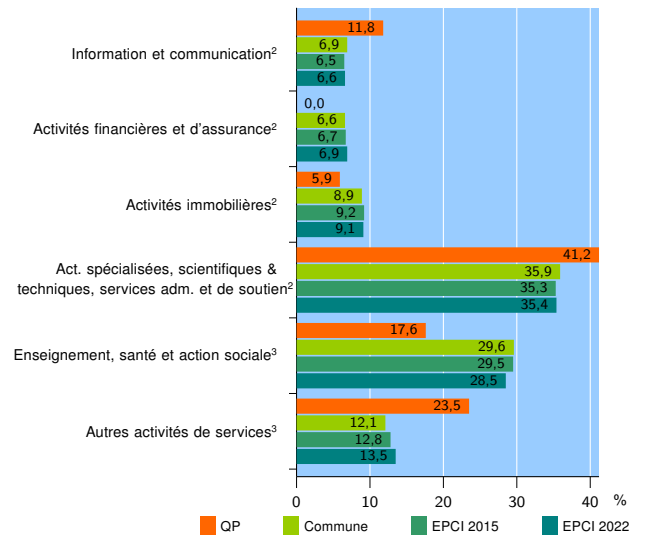

Activité des établissements de service

Source : Insee, Répertoire des entreprises et des établissements⁴ (Sirene) au 31/12/2020

Démographie d'établissements

	QP	Commune	EPCI 2015	EPCI 2022
Créations et transferts d'établissements	29	27 564	32 792	53 777
Part des transferts (%)	0,0	15,2	15,6	16,8
Part des créations (%)	100,0	84,8	84,4	83,2
Part de micro-entrepreneurs parmi les créations d'établissements (%)	82,8	65,4	64,2	62,1
Taux de créations et transferts (%)	45,3	27,0	26,2	24,0

Source : Insee, Répertoire des entreprises et des établissements⁴ (Sirene) en 2021