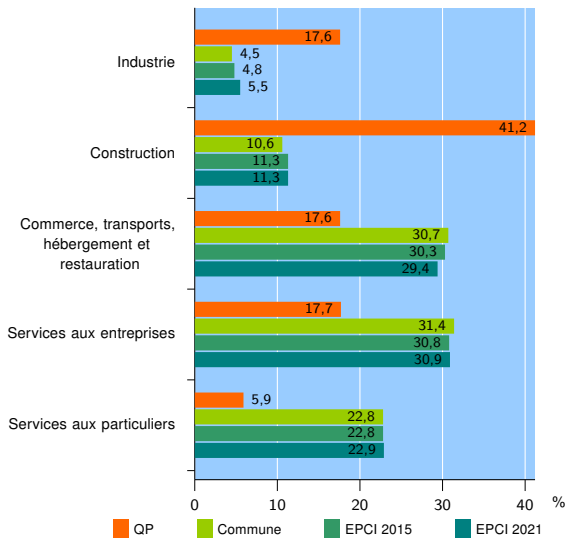

Tissu économique

Zone étudiée

QP Le Petit Séminaire (QP013045)

Zones de comparaison

Commune 2021 : Marseille

EPCI 2015 : CU de Marseille Provence Métropole (Mpm)

EPCI 2021 : Métropole d'Aix-Marseille-Provence

Activité des établissements

	QP	Commune	EPCI 2015	EPCI 2021
Nombre d'établissements	17	94 647	116 395	209 859
Industrie	3	4 301	5 638	11 536
Construction	7	10 041	13 110	23 760
Commerce, transports, hébergement et restauration	3	29 024	35 275	61 699
Dont : commerce de gros¹	0	4 770	5 852	10 611
commerce de détail¹	1	11 401	13 715	24 662
Services aux entreprises	3	29 748	35 819	64 861
Services aux particuliers	1	21 533	26 553	48 003
Dont : enseignement, santé et action sociale	0	15 565	18 870	33 070

Source : Insee, Répertoire des entreprises et des établissements⁴ (Sirene) au 31/12/2019

Activité des établissements

Source : Insee, Répertoire des entreprises et des établissements⁴ (Sirene) au 31/12/2019