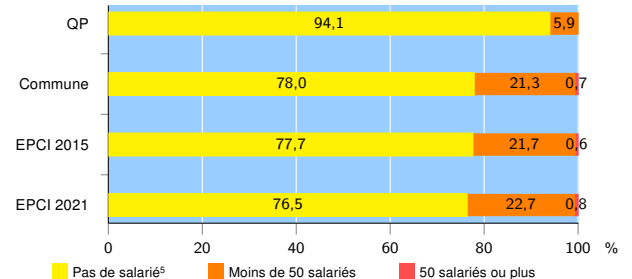

Activité des établissements de service

Source : Insee, Répertoire des entreprises et des établissements⁴ (Sirene) au 31/12/2019

Démographie d'établissements

	QP	Commune	EPCI 2015	EPCI 2021
Créations et transferts d'établissements	8	20 753	24 765	42 521
Part des transferts (%)	0,0	17,4	17,8	18,9
Part des créations (%)	100,0	82,6	82,2	81,1
Part de micro-entrepreneurs parmi les créations d'établissements (%)	100,0	61,8	61,4	60,7
Taux de créations et transferts (%)	47,1	21,9	21,3	20,3

Source : Insee, Répertoire des entreprises et des établissements⁴ (Sirene) en 2020

Taille des établissements

Source : Insee, Répertoire des entreprises et des établissements⁴ (Sirene) au 31/12/2019

¹ : À l'exception des automobiles et des motocycles