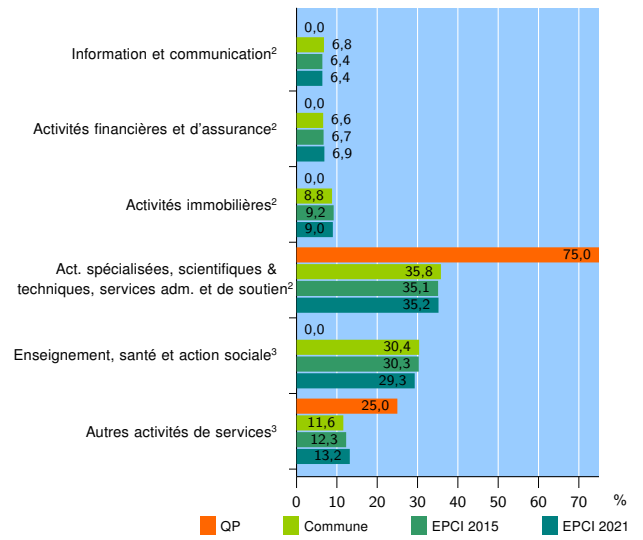

Activité des établissements de service

Source : Insee, Répertoire des entreprises et des établissements⁴ (Sirene) au 31/12/2019

Démographie d'établissements

	QP	Commune	EPCI 2015	EPCI 2021
Créations et transferts d'établissements	8	20 753	24 765	42 521
Part des transferts (%)	0,0	17,4	17,8	18,9
Part des créations (%)	100,0	82,6	82,2	81,1
Part de micro-entrepreneurs parmi les créations d'établissements (%)	100,0	61,8	61,4	60,7
Taux de créations et transferts (%)	47,1	21,9	21,3	20,3

Source : Insee, Répertoire des entreprises et des établissements⁴ (Sirene) en 2020