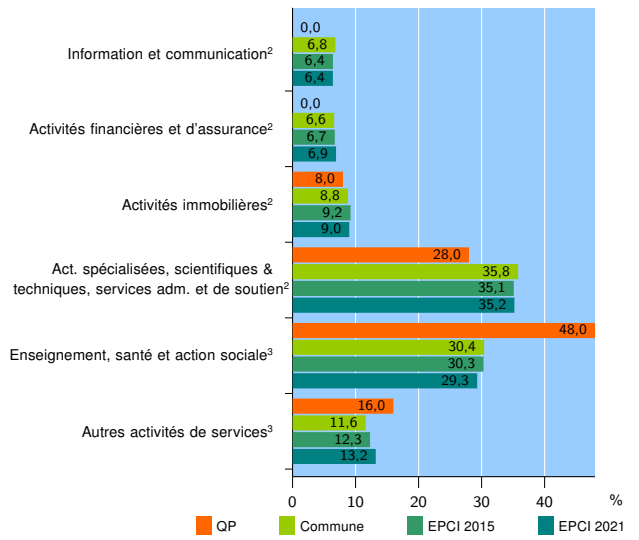

Activité des établissements de service

Source : Insee, Répertoire des entreprises et des établissements⁴ (Sirene) au 31/12/2019

Démographie d'établissements

	QP	Commune	EPCI 2015	EPCI 2021
Créations et transferts d'établissements	9	20 753	24 765	42 521
Part des transferts (%)	0,0	17,4	17,8	18,9
Part des créations (%)	100,0	82,6	82,2	81,1
Part de micro-entrepreneurs parmi les créations d'établissements (%)	77,8	61,8	61,4	60,7
Taux de créations et transferts (%)	14,1	21,9	21,3	20,3

Source : Insee, Répertoire des entreprises et des établissements⁴ (Sirene) en 2020