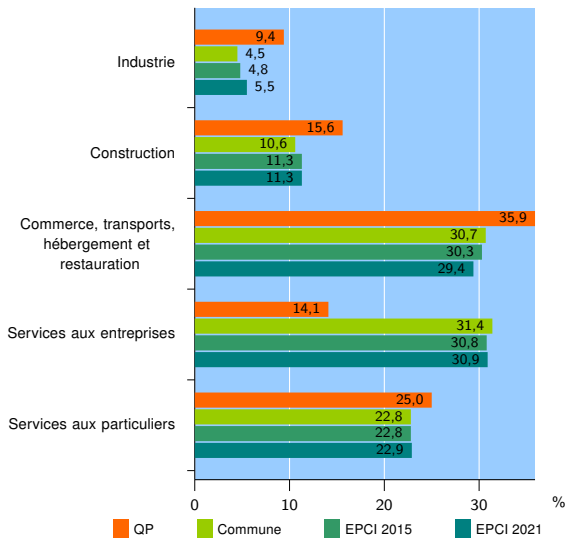

Tissu économique

Zone étudiée

QP La Rouguière (QP013039)

Zones de comparaison

Commune 2021 : Marseille

EPCI 2015 : CU de Marseille Provence Métropole (Mpm)

EPCI 2021 : Métropole d'Aix-Marseille-Provence

Activité des établissements

	QP	Commune	EPCI 2015	EPCI 2021
Nombre d'établissements	64	94 647	116 395	209 859
Industrie	6	4 301	5 638	11 536
Construction	10	10 041	13 110	23 760
Commerce, transports, hébergement et restauration	23	29 024	35 275	61 699
Dont : commerce de gros¹	1	4 770	5 852	10 611
commerce de détail¹	14	11 401	13 715	24 662
Services aux entreprises	9	29 748	35 819	64 861
Services aux particuliers	16	21 533	26 553	48 003
Dont : enseignement, santé et action sociale	12	15 565	18 870	33 070

Source : Insee, Répertoire des entreprises et des établissements⁴ (Sirene) au 31/12/2019

Activité des établissements

Source : Insee, Répertoire des entreprises et des établissements⁴ (Sirene) au 31/12/2019