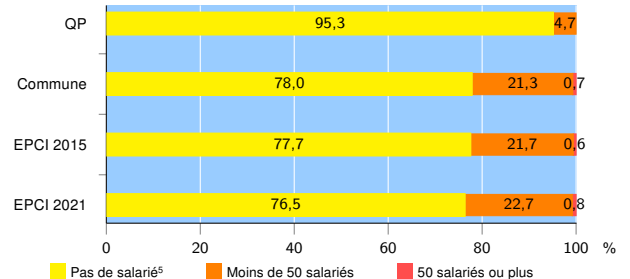

Activité des établissements de service

Source : Insee, Répertoire des entreprises et des établissements⁴ (Sirene) au 31/12/2019

Démographie d'établissements

	QP	Commune	EPCI 2015	EPCI 2021
Créations et transferts d'établissements	9	20 753	24 765	42 521
Part des transferts (%)	0,0	17,4	17,8	18,9
Part des créations (%)	100,0	82,6	82,2	81,1
Part de micro-entrepreneurs parmi les créations d'établissements (%)	77,8	61,8	61,4	60,7
Taux de créations et transferts (%)	14,1	21,9	21,3	20,3

Source : Insee, Répertoire des entreprises et des établissements⁴ (Sirene) en 2020

Taille des établissements

Source : Insee, Répertoire des entreprises et des établissements⁴ (Sirene) au 31/12/2019

¹ : À l'exception des automobiles et des motocycles