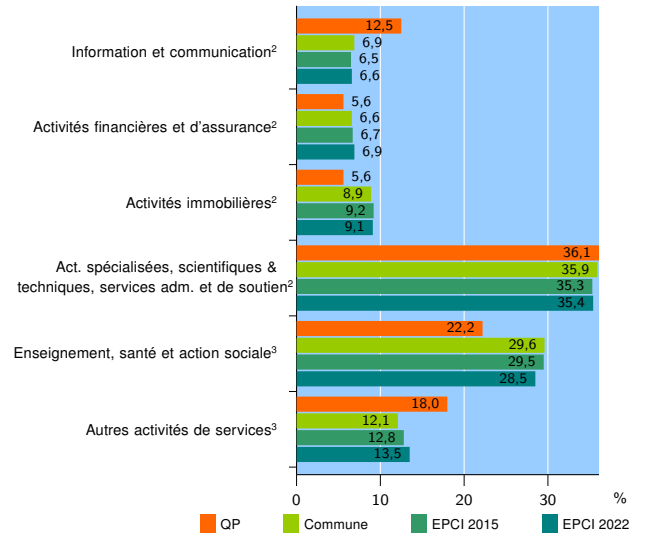

Activité des établissements de service

Source : Insee, Répertoire des entreprises et des établissements⁴ (Sirene) au 31/12/2020

Démographie d'établissements

	QP	Commune	EPCI 2015	EPCI 2022
Créations et transferts d'établissements	81	27 564	32 792	53 777
Part des transferts (%)	8,6	15,2	15,6	16,8
Part des créations (%)	91,4	84,8	84,4	83,2
Part de micro-entrepreneurs parmi les créations d'établissements (%)	83,8	65,4	64,2	62,1
Taux de créations et transferts (%)	31,5	27,0	26,2	24,0

Source : Insee, Répertoire des entreprises et des établissements⁴ (Sirene) en 2021