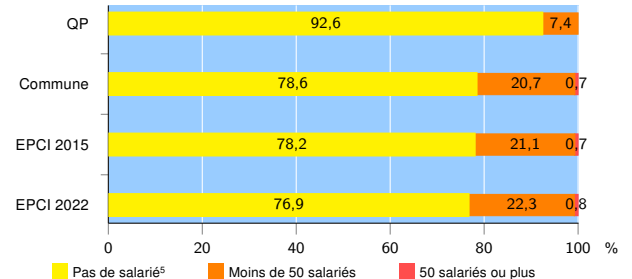

Activité des établissements de service

Source : Insee, Répertoire des entreprises et des établissements⁴ (Sirene) au 31/12/2020

Démographie d'établissements

	QP	Commune	EPCI 2015	EPCI 2022
Créations et transferts d'établissements	81	27 564	32 792	53 777
Part des transferts (%)	8,6	15,2	15,6	16,8
Part des créations (%)	91,4	84,8	84,4	83,2
Part de micro-entrepreneurs parmi les créations d'établissements (%)	83,8	65,4	64,2	62,1
Taux de créations et transferts (%)	31,5	27,0	26,2	24,0

Source : Insee, Répertoire des entreprises et des établissements⁴ (Sirene) en 2021

Taille des établissements

Source : Insee, Répertoire des entreprises et des établissements⁴ (Sirene) au 31/12/2020

¹ : À l'exception des automobiles et des motocycles