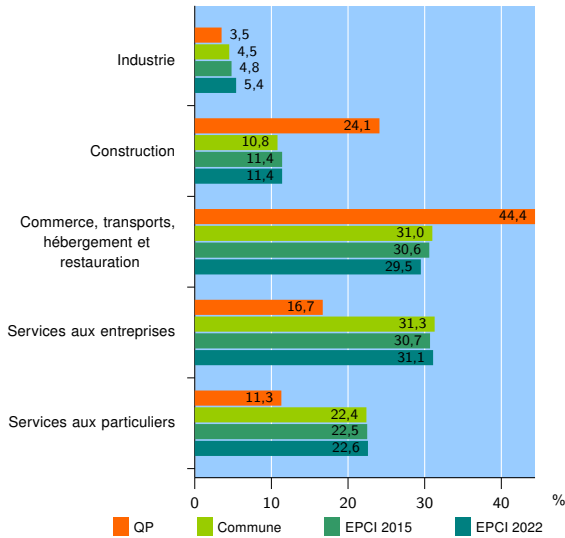

Tissu économique

Zone étudiée

QP Air Bel (QP013038)

Zones de comparaison

Commune 2022 : Marseille

EPCI 2015 : CU de Marseille Provence Métropole (Mpm)

EPCI 2022 : Métropole d'Aix-Marseille-Provence

Activité des établissements

	QP	Commune	EPCI 2015	EPCI 2022
Nombre d'établissements	257	102 039	125 109	224 528
Industrie	9	4 581	5 972	12 225
Construction	62	10 971	14 238	25 528
Commerce, transports, hébergement et restauration	114	31 643	38 253	66 242
Dont : commerce de gros¹	8	5 150	6 325	11 391
commerce de détail¹	34	11 866	14 229	25 521
Services aux entreprises	43	31 982	38 481	69 906
Services aux particuliers	29	22 862	28 165	50 627
Dont : enseignement, santé et action sociale	16	16 219	19 663	34 391

Source : Insee, Répertoire des entreprises et des établissements⁴ (Sirene) au 31/12/2020

Activité des établissements

Source : Insee, Répertoire des entreprises et des établissements⁴ (Sirene) au 31/12/2020