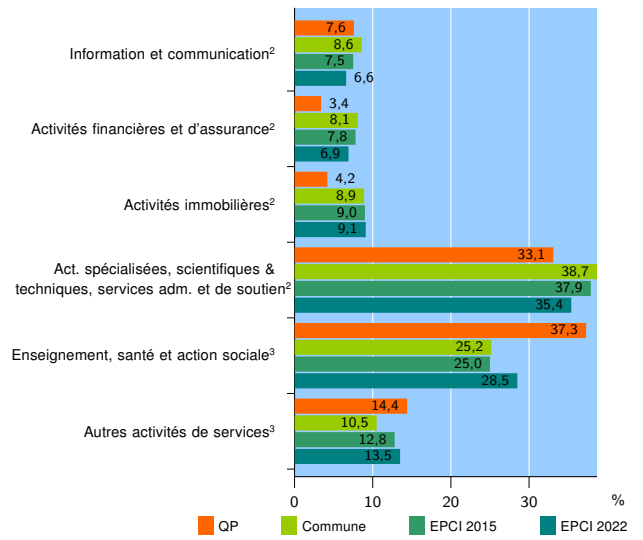

Activité des établissements de service

Source : Insee, Répertoire des entreprises et des établissements⁴ (Sirene) au 31/12/2020

Démographie d'établissements

	QP	Commune	EPCI 2015	EPCI 2022
Créations et transferts d'établissements	160	5 279	12 107	53 777
Part des transferts (%)	7,5	20,6	19,9	16,8
Part des créations (%)	92,5	79,4	80,1	83,2
Part de micro-entrepreneurs parmi les créations d'établissements (%)	80,4	55,8	55,6	62,1
Taux de créations et transferts (%)	54,6	21,0	21,0	24,0

Source : Insee, Répertoire des entreprises et des établissements⁴ (Sirene) en 2021