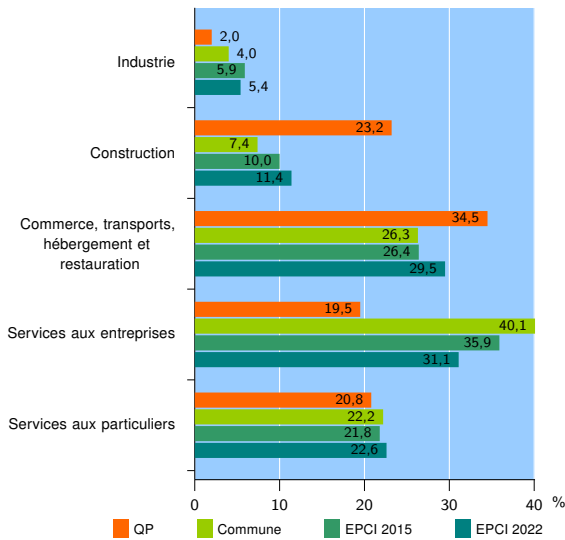

Tissu économique

Zone étudiée

QP Jas-De-Bouffan (QP013014)

Zones de comparaison

Commune 2022 : Aix-en-Provence

EPCI 2015 : CA du Pays d'Aix en Provence (Capa)

EPCI 2022 : Métropole d'Aix-Marseille-Provence

Activité des établissements

	QP	Commune	EPCI 2015	EPCI 2022
Nombre d'établissements	293	25 197	57 553	224 528
Industrie	6	1 004	3 379	12 225
Construction	68	1 856	5 774	25 528
Commerce, transports, hébergement et restauration	101	6 627	15 208	66 242
Dont : commerce de gros¹	8	1 294	3 103	11 391
commerce de détail¹	56	2 629	5 897	25 521
Services aux entreprises	57	10 101	20 643	69 906
Services aux particuliers	61	5 609	12 549	50 627
Dont : enseignement, santé et action sociale	44	3 963	8 307	34 391

Source : Insee, Répertoire des entreprises et des établissements⁴ (Sirene) au 31/12/2020

Activité des établissements

Source : Insee, Répertoire des entreprises et des établissements⁴ (Sirene) au 31/12/2020