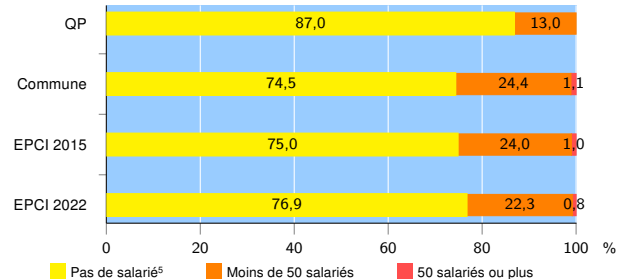

Activité des établissements de service

Source : Insee, Répertoire des entreprises et des établissements⁴ (Sirene) au 31/12/2020

Démographie d'établissements

	QP	Commune	EPCI 2015	EPCI 2022
Créations et transferts d'établissements	160	5 279	12 107	53 777
Part des transferts (%)	7,5	20,6	19,9	16,8
Part des créations (%)	92,5	79,4	80,1	83,2
Part de micro-entrepreneurs parmi les créations d'établissements (%)	80,4	55,8	55,6	62,1
Taux de créations et transferts (%)	54,6	21,0	21,0	24,0

Source : Insee, Répertoire des entreprises et des établissements⁴ (Sirene) en 2021

Taille des établissements

Source : Insee, Répertoire des entreprises et des établissements⁴ (Sirene) au 31/12/2020

¹ : À l'exception des automobiles et des motocycles