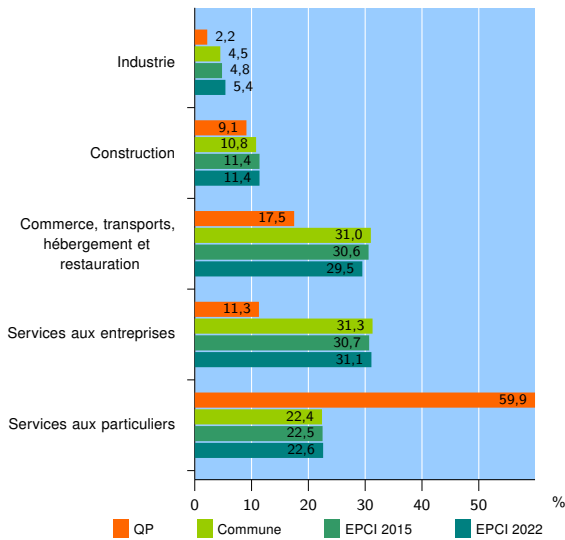

Tissu économique

Zone étudiée

QP La Capelette (QP013009)

Zones de comparaison

Commune 2022 : Marseille

EPCI 2015 : CU de Marseille Provence Métropole (Mpm)

EPCI 2022 : Métropole d'Aix-Marseille-Provence

Activité des établissements

	QP	Commune	EPCI 2015	EPCI 2022
Nombre d'établissements	274	102 039	125 109	224 528
Industrie	6	4 581	5 972	12 225
Construction	25	10 971	14 238	25 528
Commerce, transports, hébergement et restauration	48	31 643	38 253	66 242
Dont : commerce de gros¹	5	5 150	6 325	11 391
commerce de détail¹	17	11 866	14 229	25 521
Services aux entreprises	31	31 982	38 481	69 906
Services aux particuliers	164	22 862	28 165	50 627
Dont : enseignement, santé et action sociale	138	16 219	19 663	34 391

Source : Insee, Répertoire des entreprises et des établissements⁴ (Sirene) au 31/12/2020

Activité des établissements

Source : Insee, Répertoire des entreprises et des établissements⁴ (Sirene) au 31/12/2020