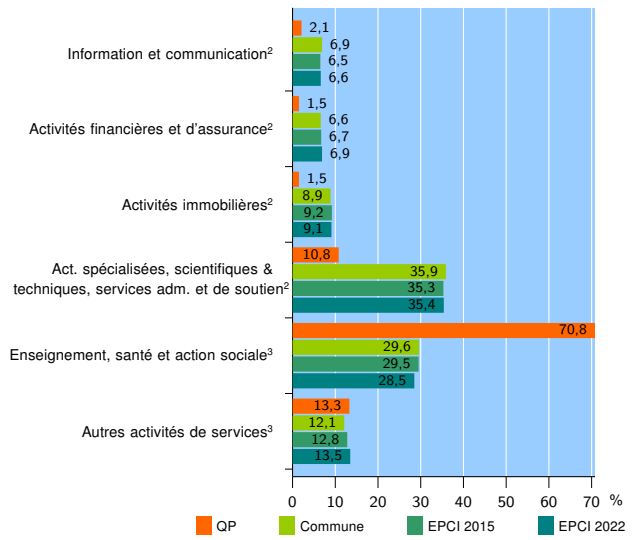

Activité des établissements de service

Source : Insee, Répertoire des entreprises et des établissements⁴ (Sirene) au 31/12/2020

Démographie d'établissements

	QP	Commune	EPCI 2015	EPCI 2022
Créations et transferts d'établissements	59	27 564	32 792	53 777
Part des transferts (%)	8,5	15,2	15,6	16,8
Part des créations (%)	91,5	84,8	84,4	83,2
Part de micro-entrepreneurs parmi les créations d'établissements (%)	74,1	65,4	64,2	62,1
Taux de créations et transferts (%)	21,5	27,0	26,2	24,0

Source : Insee, Répertoire des entreprises et des établissements⁴ (Sirene) en 2021