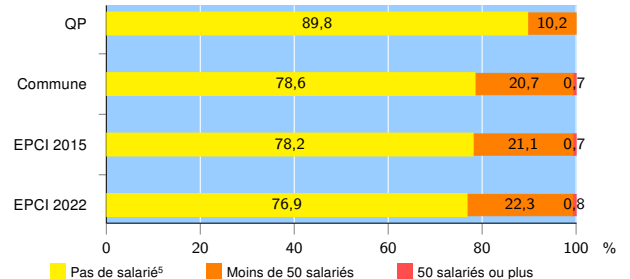

Activité des établissements de service

Source : Insee, Répertoire des entreprises et des établissements⁴ (Sirene) au 31/12/2020

Démographie d'établissements

	QP	Commune	EPCI 2015	EPCI 2022
Créations et transferts d'établissements	59	27 564	32 792	53 777
Part des transferts (%)	8,5	15,2	15,6	16,8
Part des créations (%)	91,5	84,8	84,4	83,2
Part de micro-entrepreneurs parmi les créations d'établissements (%)	74,1	65,4	64,2	62,1
Taux de créations et transferts (%)	21,5	27,0	26,2	24,0

Source : Insee, Répertoire des entreprises et des établissements⁴ (Sirene) en 2021

Taille des établissements

Source : Insee, Répertoire des entreprises et des établissements⁴ (Sirene) au 31/12/2020

¹ : À l'exception des automobiles et des motocycles