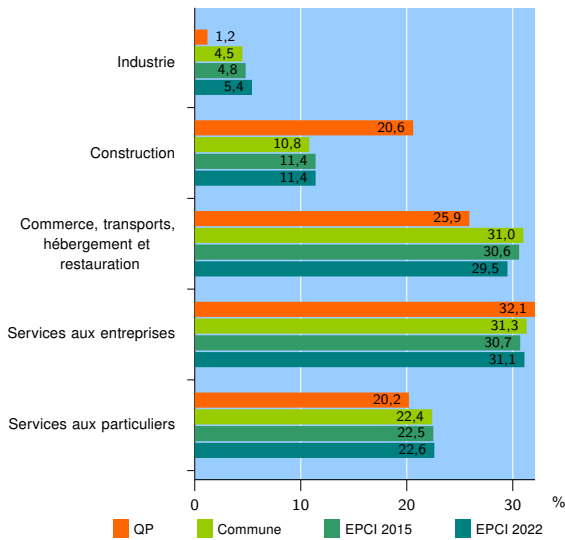

Tissu économique

Zone étudiée

QP Saint Henri (QP013003)

Zones de comparaison

Commune 2022 : Marseille

EPCI 2015 : CU de Marseille Provence Métropole (Mpm)

EPCI 2022 : Métropole d'Aix-Marseille-Provence

Activité des établissements

	QP	Commune	EPCI 2015	EPCI 2022
Nombre d'établissements	402	102 039	125 109	224 528
Industrie	5	4 581	5 972	12 225
Construction	83	10 971	14 238	25 528
Commerce, transports, hébergement et restauration	104	31 643	38 253	66 242
Dont : commerce de gros¹	25	5 150	6 325	11 391
commerce de détail¹	32	11 866	14 229	25 521
Services aux entreprises	129	31 982	38 481	69 906
Services aux particuliers	81	22 862	28 165	50 627
Dont : enseignement, santé et action sociale	62	16 219	19 663	34 391

Source : Insee, Répertoire des entreprises et des établissements⁴ (Sirene) au 31/12/2020

Activité des établissements

Source : Insee, Répertoire des entreprises et des établissements⁴ (Sirene) au 31/12/2020