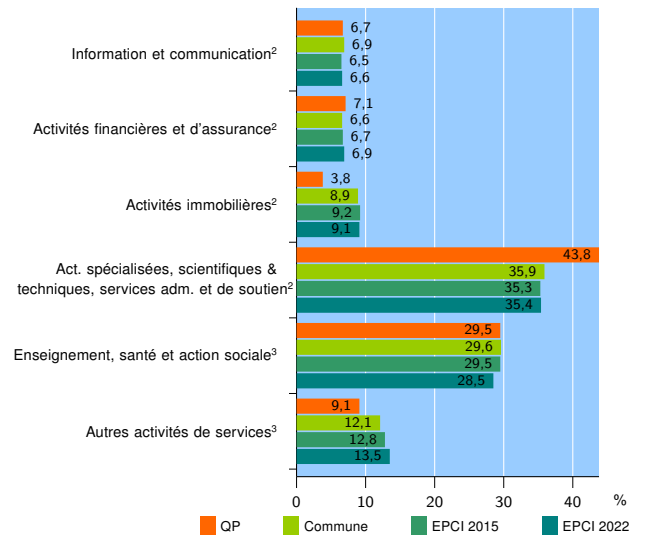

Activité des établissements de service

Source : Insee, Répertoire des entreprises et des établissements⁴ (Sirene) au 31/12/2020

Démographie d'établissements

	QP	Commune	EPCI 2015	EPCI 2022
Créations et transferts d'établissements	69	27 564	32 792	53 777
Part des transferts (%)	17,4	15,2	15,6	16,8
Part des créations (%)	82,6	84,8	84,4	83,2
Part de micro-entrepreneurs parmi les créations d'établissements (%)	45,6	65,4	64,2	62,1
Taux de créations et transferts (%)	17,2	27,0	26,2	24,0

Source : Insee, Répertoire des entreprises et des établissements⁴ (Sirene) en 2021