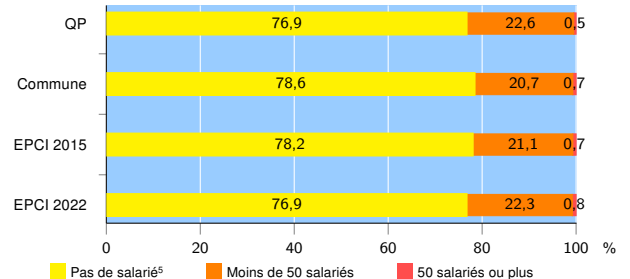

Activité des établissements de service

Source : Insee, Répertoire des entreprises et des établissements⁴ (Sirene) au 31/12/2020

Démographie d'établissements

	QP	Commune	EPCI 2015	EPCI 2022
Créations et transferts d'établissements	69	27 564	32 792	53 777
Part des transferts (%)	17,4	15,2	15,6	16,8
Part des créations (%)	82,6	84,8	84,4	83,2
Part de micro-entrepreneurs parmi les créations d'établissements (%)	45,6	65,4	64,2	62,1
Taux de créations et transferts (%)	17,2	27,0	26,2	24,0

Source : Insee, Répertoire des entreprises et des établissements⁴ (Sirene) en 2021

Taille des établissements

Source : Insee, Répertoire des entreprises et des établissements⁴ (Sirene) au 31/12/2020

¹ : À l'exception des automobiles et des motocycles