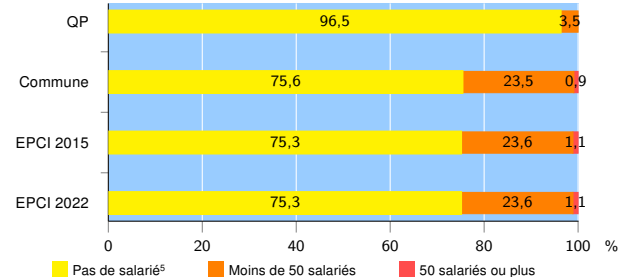

Activité des établissements de service

Source : Insee, Répertoire des entreprises et des établissements⁴ (Sirene) au 31/12/2020

Démographie d'établissements

	QP	Commune	EPCI 2015	EPCI 2022
Créations et transferts d'établissements	28	19 704	42 537	42 537
Part des transferts (%)	3,6	22,6	20,0	20,0
Part des créations (%)	96,4	77,4	80,0	80,0
Part de micro-entrepreneurs parmi les créations d'établissements (%)	88,9	59,2	61,9	61,9
Taux de créations et transferts (%)	49,1	24,7	25,0	25,0

Source : Insee, Répertoire des entreprises et des établissements⁴ (Sirene) en 2021

Taille des établissements

Source : Insee, Répertoire des entreprises et des établissements⁴ (Sirene) au 31/12/2020

¹ : À l'exception des automobiles et des motocycles