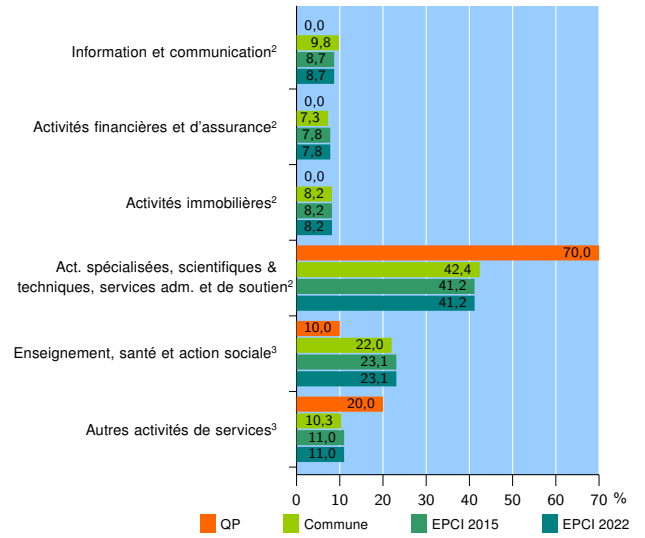

Activité des établissements de service

Source : Insee, Répertoire des entreprises et des établissements⁴ (Sirene) au 31/12/2020

Démographie d'établissements

	QP	Commune	EPCI 2015	EPCI 2022
Créations et transferts d'établissements	28	19 704	42 537	42 537
Part des transferts (%)	3,6	22,6	20,0	20,0
Part des créations (%)	96,4	77,4	80,0	80,0
Part de micro-entrepreneurs parmi les créations d'établissements (%)	88,9	59,2	61,9	61,9
Taux de créations et transferts (%)	49,1	24,7	25,0	25,0

Source : Insee, Répertoire des entreprises et des établissements⁴ (Sirene) en 2021