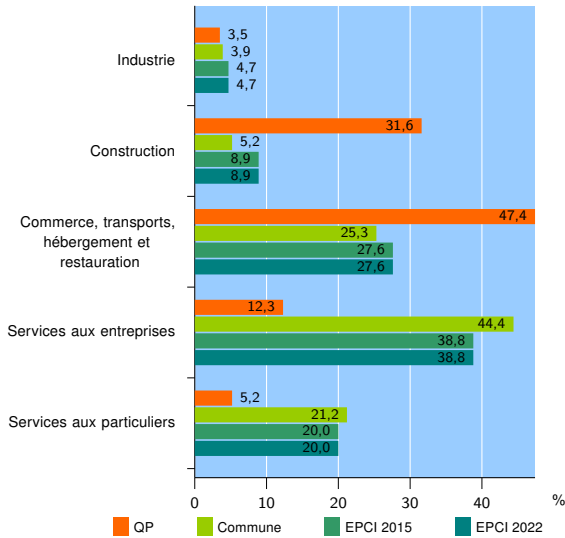

Tissu économique

Zone étudiée

QP Soeurs Janin (QP069032)

Zones de comparaison

Commune 2022 : Lyon

EPCI 2015 : Métropole de LYON

EPCI 2022 : Métropole de Lyon

Activité des établissements

	QP	Commune	EPCI 2015	EPCI 2022
Nombre d'établissements	57	79 767	170 465	170 465
Industrie	2	3 071	8 020	8 020
Construction	18	4 181	15 137	15 137
Commerce, transports, hébergement et restauration	27	20 170	47 111	47 111
Dont : commerce de gros¹	1	2 939	8 069	8 069
commerce de détail¹	6	7 588	16 320	16 320
Services aux entreprises	7	35 432	66 092	66 092
Services aux particuliers	3	16 913	34 105	34 105
Dont : enseignement, santé et action sociale	1	11 516	23 127	23 127

Source : Insee, Répertoire des entreprises et des établissements⁴ (Sirene) au 31/12/2020

Activité des établissements

Source : Insee, Répertoire des entreprises et des établissements⁴ (Sirene) au 31/12/2020