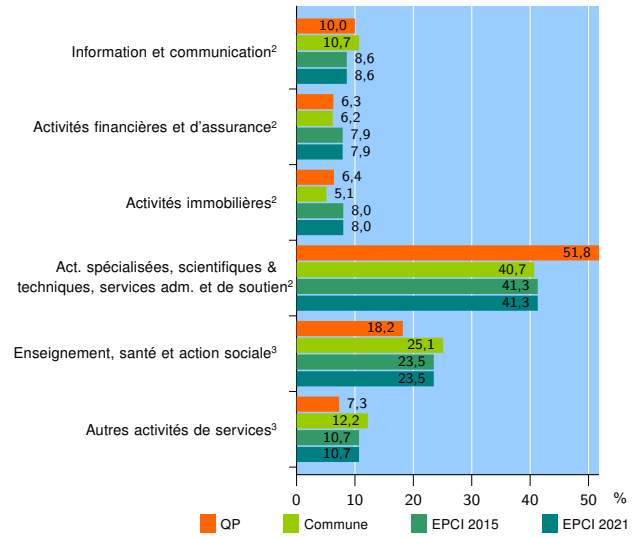

Activité des établissements de service

Source : Insee, Répertoire des entreprises et des établissements⁴ (Sirene) au 31/12/2019

Démographie d'établissements

	QP	Commune	EPCI 2015	EPCI 2021
Créations et transferts d'établissements	59	4 471	39 441	39 441
Part des transferts (%)	15,3	18,7	20,4	20,4
Part des créations (%)	84,7	81,3	79,6	79,6
Part de micro-entrepreneurs parmi les créations d'établissements (%)	74,0	74,7	65,5	65,5
Taux de créations et transferts (%)	30,1	29,7	24,9	24,9

Source : Insee, Répertoire des entreprises et des établissements⁴ (Sirene) en 2020