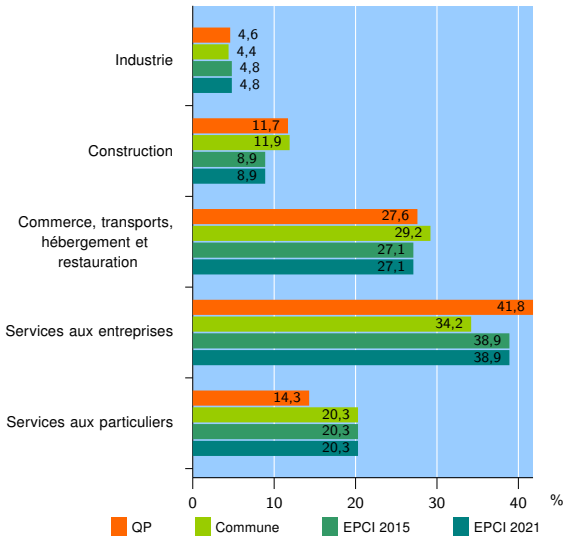

Tissu économique

Zone étudiée

QP Tonkin (QP069025)

Zones de comparaison

Commune 2021 : Villeurbanne

EPCI 2015 : Métropole de Lyon

EPCI 2021 : Métropole de Lyon

Activité des établissements

	QP	Commune	EPCI 2015	EPCI 2021
Nombre d'établissements	196	15 077	158 450	158 450
Industrie	9	659	7 610	7 610
Construction	23	1 800	14 081	14 081
Commerce, transports, hébergement et restauration	54	4 407	42 872	42 872
Dont : commerce de gros¹	10	690	7 808	7 808
commerce de détail¹	12	1 495	15 537	15 537
Services aux entreprises	82	5 150	61 720	61 720
Services aux particuliers	28	3 061	32 167	32 167
Dont : enseignement, santé et action sociale	20	2 057	22 084	22 084

Source : Insee, Répertoire des entreprises et des établissements⁴ (Sirene) au 31/12/2019

Activité des établissements

Source : Insee, Répertoire des entreprises et des établissements⁴ (Sirene) au 31/12/2019