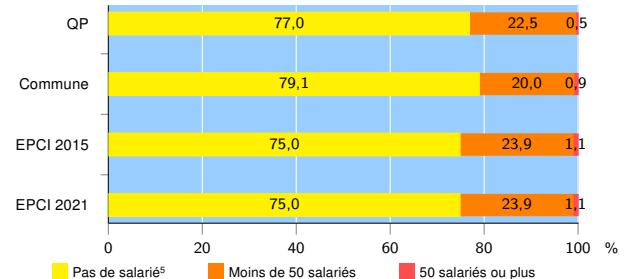

Activité des établissements de service

Source : Insee, Répertoire des entreprises et des établissements⁴ (Sirene) au 31/12/2019

Démographie d'établissements

	QP	Commune	EPCI 2015	EPCI 2021
Créations et transferts d'établissements	59	4 471	39 441	39 441
Part des transferts (%)	15,3	18,7	20,4	20,4
Part des créations (%)	84,7	81,3	79,6	79,6
Part de micro-entrepreneurs parmi les créations d'établissements (%)	74,0	74,7	65,5	65,5
Taux de créations et transferts (%)	30,1	29,7	24,9	24,9

Source : Insee, Répertoire des entreprises et des établissements⁴ (Sirene) en 2020

Taille des établissements

Source : Insee, Répertoire des entreprises et des établissements⁴ (Sirene) au 31/12/2019

¹ : À l'exception des automobiles et des motocycles