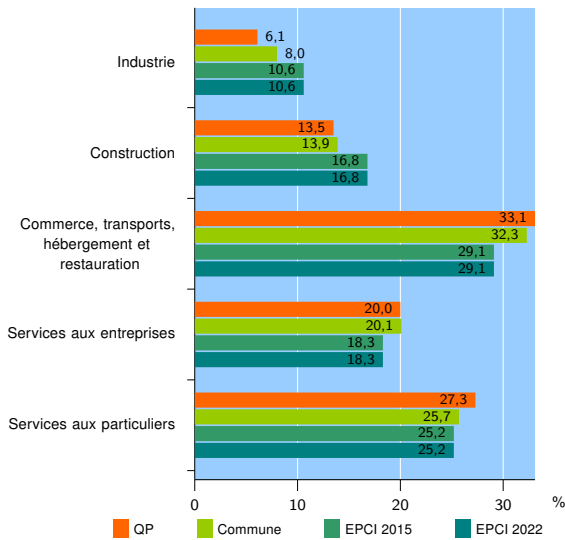

Tissu économique

Zone étudiée

QP Centre Ville (QP034020)

Zones de comparaison

Commune 2022 : Bédarieux

EPCI 2015 : CC Avène - Bédarieux - Lamalou - Taussac - le Bousquet d'Orb

EPCI 2022 : CC Grand Orb communauté de communes en Languedoc

Activité des établissements

	QP	Commune	EPCI 2015	EPCI 2022
Nombre d'établissements	260	588	1 768	1 768
Industrie	16	47	187	187
Construction	35	82	296	296
Commerce, transports, hébergement et restauration	86	190	515	515
Dont : commerce de gros¹	7	20	42	42
commerce de détail¹	56	103	241	241
Services aux entreprises	52	118	324	324
Services aux particuliers	71	151	446	446
Dont : enseignement, santé et action sociale	52	107	268	268

Source : Insee, Répertoire des entreprises et des établissements⁴ (Sirene) au 31/12/2020

Activité des établissements

Source : Insee, Répertoire des entreprises et des établissements⁴ (Sirene) au 31/12/2020