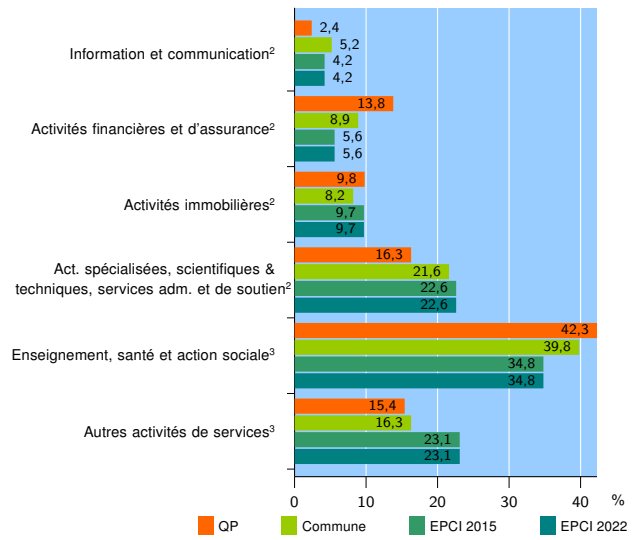

Activité des établissements de service

Source : Insee, Répertoire des entreprises et des établissements⁴ (Sirene) au 31/12/2020

Démographie d'établissements

	QP	Commune	EPCI 2015	EPCI 2022
Créations et transferts d'établissements	23	75	301	301
Part des transferts (%)	17,4	18,7	19,6	19,6
Part des créations (%)	82,6	81,3	80,4	80,4
Part de micro-entrepreneurs parmi les créations d'établissements (%)	47,4	52,5	58,3	58,3
Taux de créations et transferts (%)	8,8	12,8	17,0	17,0

Source : Insee, Répertoire des entreprises et des établissements⁴ (Sirene) en 2021