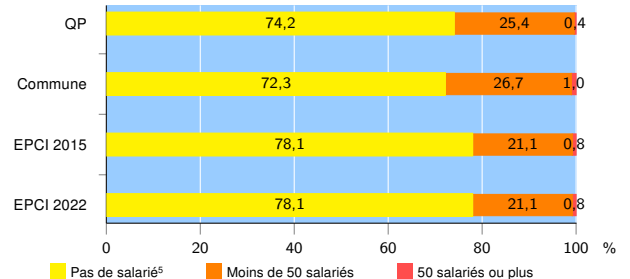

Activité des établissements de service

Source : Insee, Répertoire des entreprises et des établissements⁴ (Sirene) au 31/12/2020

Démographie d'établissements

	QP	Commune	EPCI 2015	EPCI 2022
Créations et transferts d'établissements	23	75	301	301
Part des transferts (%)	17,4	18,7	19,6	19,6
Part des créations (%)	82,6	81,3	80,4	80,4
Part de micro-entrepreneurs parmi les créations d'établissements (%)	47,4	52,5	58,3	58,3
Taux de créations et transferts (%)	8,8	12,8	17,0	17,0

Source : Insee, Répertoire des entreprises et des établissements⁴ (Sirene) en 2021

Taille des établissements

Source : Insee, Répertoire des entreprises et des établissements⁴ (Sirene) au 31/12/2020

¹ : À l'exception des automobiles et des motocycles