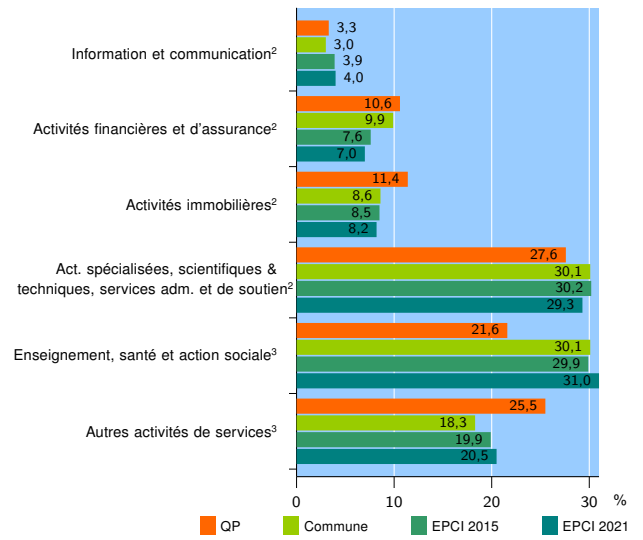

Activité des établissements de service

Source : Insee, Répertoire des entreprises et des établissements⁴ (Sirene) au 31/12/2019

Démographie d'établissements

	QP	Commune	EPCI 2015	EPCI 2021
Créations et transferts d'établissements	253	685	1 580	1 899
Part des transferts (%)	10,7	20,0	21,0	20,3
Part des créations (%)	89,3	80,0	79,0	79,7
Part de micro-entrepreneurs parmi les créations d'établissements (%)	65,0	58,0	58,2	59,0
Taux de créations et transferts (%)	17,6	16,8	16,7	17,0

Source : Insee, Répertoire des entreprises et des établissements⁴ (Sirene) en 2020