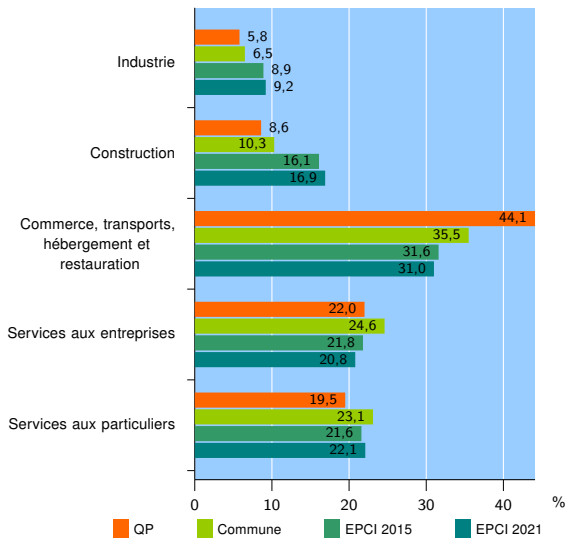

Tissu économique

Zone étudiée

QP Près Saint Jean - Cévennes - Tamaris - Cauvel-la Royale - Rochebelle - Centre ville (QP030001)

Zones de comparaison

Commune 2021 : Alès

EPCI 2015 : CA Alès Agglomération

EPCI 2021 : CA Alès Agglomération

Activité des établissements

	QP	Commune	EPCI 2015	EPCI 2021
Nombre d'établissements	1 439	4 082	9 436	11 142
Industrie	83	267	840	1 025
Construction	124	420	1 520	1 884
Commerce, transports, hébergement et restauration	635	1 447	2 982	3 451
Dont : commerce de gros¹	21	161	410	466
commerce de détail¹	408	756	1 365	1 549
Services aux entreprises	316	1 005	2 054	2 317
Services aux particuliers	281	943	2 040	2 465
Dont : enseignement, santé et action sociale	129	586	1 224	1 483

Source : Insee, Répertoire des entreprises et des établissements⁴ (Sirene) au 31/12/2019

Activité des établissements

Source : Insee, Répertoire des entreprises et des établissements⁴ (Sirene) au 31/12/2019