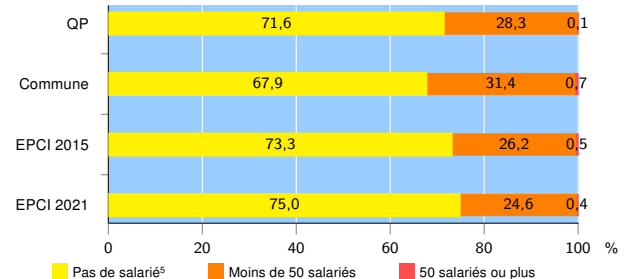

Activité des établissements de service

Source : Insee, Répertoire des entreprises et des établissements⁴ (Sirene) au 31/12/2019

Démographie d'établissements

	QP	Commune	EPCI 2015	EPCI 2021
Créations et transferts d'établissements	253	685	1 580	1 899
Part des transferts (%)	10,7	20,0	21,0	20,3
Part des créations (%)	89,3	80,0	79,0	79,7
Part de micro-entrepreneurs parmi les créations d'établissements (%)	65,0	58,0	58,2	59,0
Taux de créations et transferts (%)	17,6	16,8	16,7	17,0

Source : Insee, Répertoire des entreprises et des établissements⁴ (Sirene) en 2020

Taille des établissements

Source : Insee, Répertoire des entreprises et des établissements⁴ (Sirene) au 31/12/2019

¹ : À l'exception des automobiles et des motocycles