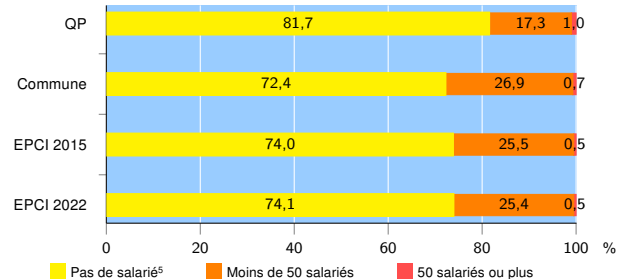

Activité des établissements de service

Source : Insee, Répertoire des entreprises et des établissements⁴ (Sirene) au 31/12/2020

Démographie d'établissements

	QP	Commune	EPCI 2015	EPCI 2022
Créations et transferts d'établissements	75	1 638	4 899	8 558
Part des transferts (%)	37,3	24,8	24,7	24,0
Part des créations (%)	62,7	75,2	75,3	76,0
Part de micro-entrepreneurs parmi les créations d'établissements (%)	66,0	62,9	58,1	57,6
Taux de créations et transferts (%)	39,3	23,0	23,7	21,8

Source : Insee, Répertoire des entreprises et des établissements⁴ (Sirene) en 2021

Taille des établissements

Source : Insee, Répertoire des entreprises et des établissements⁴ (Sirene) au 31/12/2020

¹ : À l'exception des automobiles et des motocycles