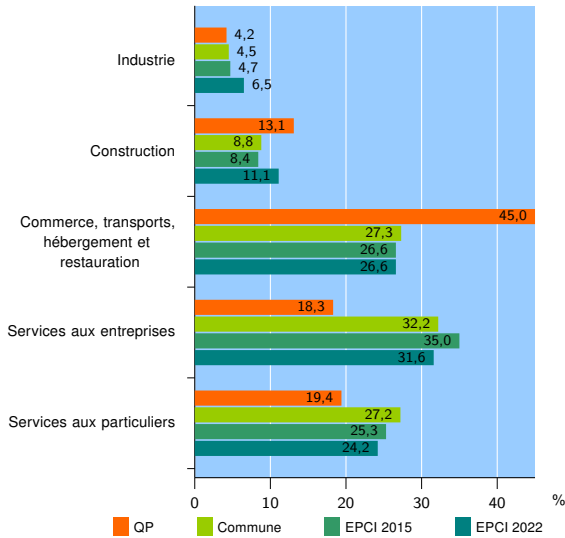

Tissu économique

Zone étudiée

QP Maubec - Citadelle (QP064001)

Zones de comparaison

Commune 2022 : Bayonne

EPCI 2015 : CA Agglomération Côte Basque Adour

EPCI 2022 : CA du Pays Basque

Activité des établissements

	QP	Commune	EPCI 2015	EPCI 2022
Nombre d'établissements	191	7 131	20 701	39 307
Industrie	8	320	976	2 568
Construction	25	631	1 731	4 357
Commerce, transports, hébergement et restauration	86	1 946	5 501	10 466
Dont : commerce de gros¹	0	222	784	1 588
commerce de détail¹	46	874	2 445	4 306
Services aux entreprises	35	2 298	7 248	12 399
Services aux particuliers	37	1 936	5 245	9 517
Dont : enseignement, santé et action sociale	22	1 392	3 547	6 317

Source : Insee, Répertoire des entreprises et des établissements⁴ (Sirene) au 31/12/2020

Activité des établissements

Source : Insee, Répertoire des entreprises et des établissements⁴ (Sirene) au 31/12/2020