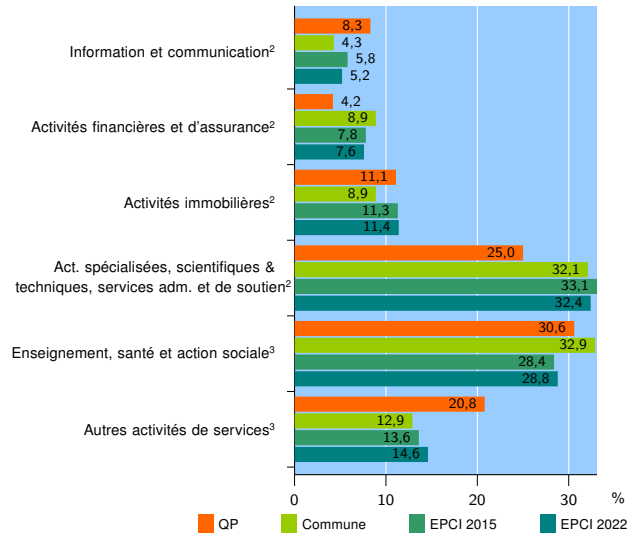

Activité des établissements de service

Source : Insee, Répertoire des entreprises et des établissements⁴ (Sirene) au 31/12/2020

Démographie d'établissements

	QP	Commune	EPCI 2015	EPCI 2022
Créations et transferts d'établissements	75	1 638	4 899	8 558
Part des transferts (%)	37,3	24,8	24,7	24,0
Part des créations (%)	62,7	75,2	75,3	76,0
Part de micro-entrepreneurs parmi les créations d'établissements (%)	66,0	62,9	58,1	57,6
Taux de créations et transferts (%)	39,3	23,0	23,7	21,8

Source : Insee, Répertoire des entreprises et des établissements⁴ (Sirene) en 2021