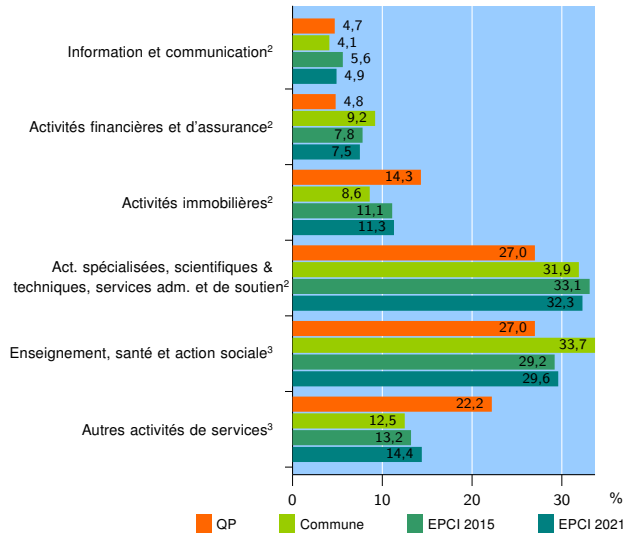

Activité des établissements de service

Source : Insee, Répertoire des entreprises et des établissements⁴ (Sirene) au 31/12/2019

Démographie d'établissements

	QP	Commune	EPCI 2015	EPCI 2021
Créations et transferts d'établissements	44	1 405	4 061	7 016
Part des transferts (%)	20,5	23,8	25,5	24,6
Part des créations (%)	79,5	76,2	74,5	75,4
Part de micro-entrepreneurs parmi les créations d'établissements (%)	60,0	59,0	56,2	54,9
Taux de créations et transferts (%)	25,7	21,0	21,0	19,0

Source : Insee, Répertoire des entreprises et des établissements⁴ (Sirene) en 2020