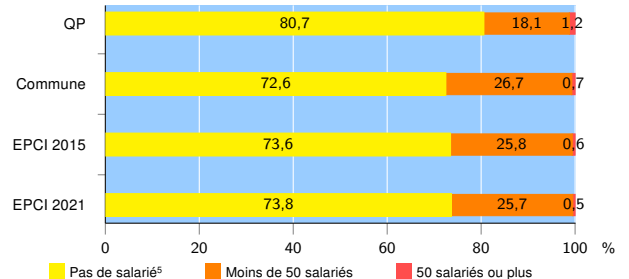

Activité des établissements de service

Source : Insee, Répertoire des entreprises et des établissements⁴ (Sirene) au 31/12/2019

Démographie d'établissements

	QP	Commune	EPCI 2015	EPCI 2021
Créations et transferts d'établissements	44	1 405	4 061	7 016
Part des transferts (%)	20,5	23,8	25,5	24,6
Part des créations (%)	79,5	76,2	74,5	75,4
Part de micro-entrepreneurs parmi les créations d'établissements (%)	60,0	59,0	56,2	54,9
Taux de créations et transferts (%)	25,7	21,0	21,0	19,0

Source : Insee, Répertoire des entreprises et des établissements⁴ (Sirene) en 2020

Taille des établissements

Source : Insee, Répertoire des entreprises et des établissements⁴ (Sirene) au 31/12/2019

¹ : À l'exception des automobiles et des motocycles