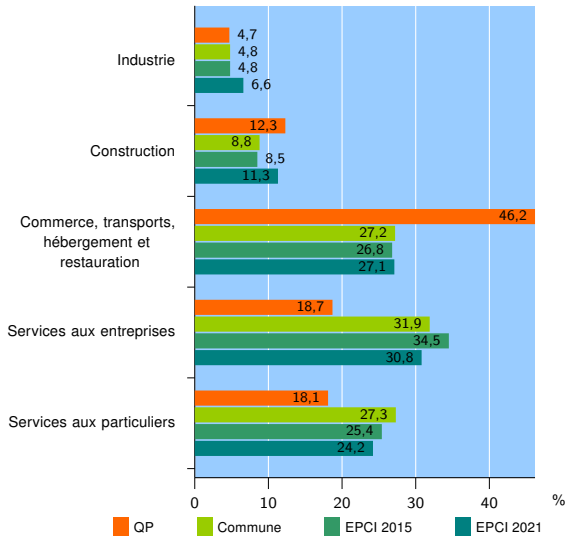

Tissu économique

Zone étudiée

QP Maubec - Citadelle (QP064001)

Zones de comparaison

Commune 2021 : Bayonne

EPCI 2015 : CA Agglomération Côte Basque Adour

EPCI 2021 : CA du Pays Basque

Activité des établissements

	QP	Commune	EPCI 2015	EPCI 2021
Nombre d'établissements	171	6 682	19 321	36 871
Industrie	8	319	920	2 435
Construction	21	591	1 647	4 143
Commerce, transports, hébergement et restauration	79	1 815	5 182	10 003
Dont : commerce de gros¹	0	215	761	1 549
commerce de détail¹	39	839	2 346	4 170
Services aux entreprises	32	2 132	6 660	11 368
Services aux particuliers	31	1 825	4 912	8 922
Dont : enseignement, santé et action sociale	17	1 332	3 381	6 002

Source : Insee, Répertoire des entreprises et des établissements⁴ (Sirene) au 31/12/2019

Activité des établissements

Source : Insee, Répertoire des entreprises et des établissements⁴ (Sirene) au 31/12/2019