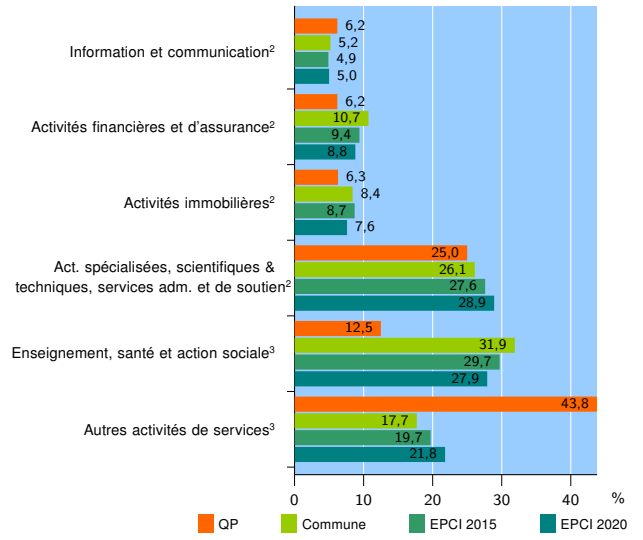

Activité des établissements de service

Source : Insee, Répertoire des entreprises et des établissements⁴ (Sirene) au 31/12/2018

Démographie d'établissements

	QP	Commune	EPCI 2015	EPCI 2020
Créations et transferts d'établissements	15	261	416	808
Part des transferts (%)	20,0	23,0	25,0	21,5
Part des créations (%)	80,0	77,0	75,0	78,5
Part de micro-entrepreneurs parmi les créations d'établissements (%)	58,3	39,8	42,6	48,9
Taux de créations et transferts (%)	32,6	14,8	15,7	15,5

Source : Insee, Répertoire des entreprises et des établissements⁴ (Sirene) en 2019