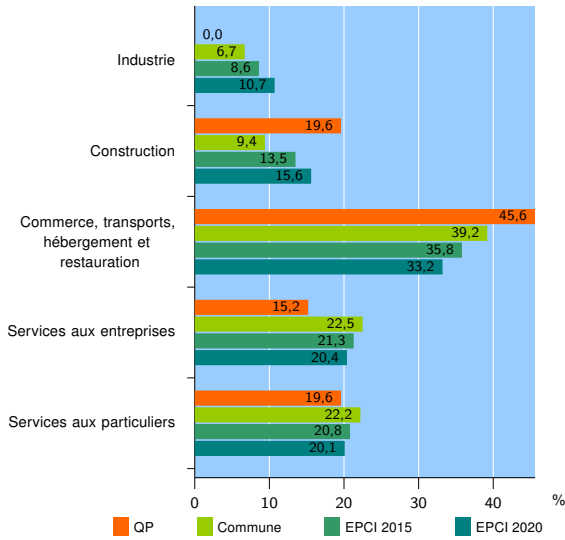

Tissu économique

Zone étudiée

QP Saint Roch - L'Orme (QP088005)

Zones de comparaison

Commune 2020 : Saint-Dié-des-Vosges

EPCI 2015 : CC de Saint-Dié-des-Vosges

EPCI 2020 : CA de Saint-Dié-des-Vosges

Activité des établissements

	QP	Commune	EPCI 2015	EPCI 2020
Nombre d'établissements	46	1 760	2 650	5 205
Industrie	0	118	229	557
Construction	9	166	358	812
Commerce, transports, hébergement et restauration	21	690	948	1 726
Dont : commerce de gros¹	0	76	112	237
commerce de détail¹	14	393	497	814
Services aux entreprises	7	396	564	1 061
Services aux particuliers	9	390	551	1 049
Dont : enseignement, santé et action sociale	2	251	331	589

Source : Insee, Répertoire des entreprises et des établissements⁴ (Sirene) au 31/12/2018

Activité des établissements

Source : Insee, Répertoire des entreprises et des établissements⁴ (Sirene) au 31/12/2018