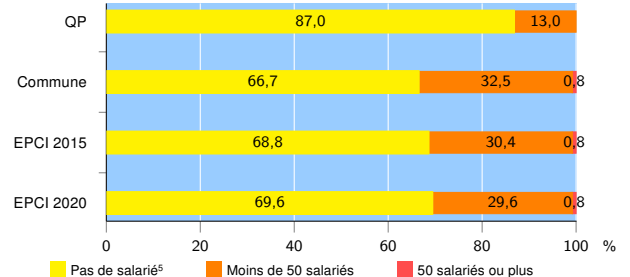

Activité des établissements de service

Source : Insee, Répertoire des entreprises et des établissements⁴ (Sirene) au 31/12/2018

Démographie d'établissements

	QP	Commune	EPCI 2015	EPCI 2020
Créations et transferts d'établissements	15	261	416	808
Part des transferts (%)	20,0	23,0	25,0	21,5
Part des créations (%)	80,0	77,0	75,0	78,5
Part de micro-entrepreneurs parmi les créations d'établissements (%)	58,3	39,8	42,6	48,9
Taux de créations et transferts (%)	32,6	14,8	15,7	15,5

Source : Insee, Répertoire des entreprises et des établissements⁴ (Sirene) en 2019

Taille des établissements

Source : Insee, Répertoire des entreprises et des établissements⁴ (Sirene) au 31/12/2018

¹ : À l'exception des automobiles et des motocycles