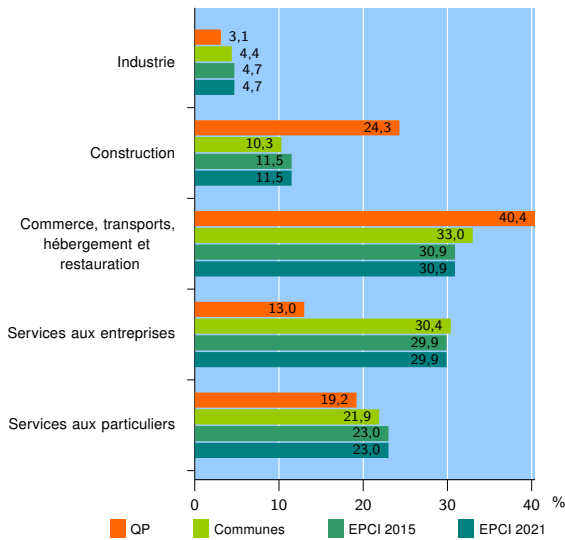

Tissu économique

Zone étudiée

QP Quartier Saint-Eloy - Boileau-Pré Génie (QP057023)

Zones de comparaison

Communes 2021 : Metz, Woippy

EPCI 2015 : CA Metz Métropole

EPCI 2021 : Metz Métropole

Activité des établissements

	QP	Communes	EPCI 2015	EPCI 2021
Nombre d'établissements	292	12 538	19 128	19 128
Industrie	9	547	905	905
Construction	71	1 294	2 206	2 206
Commerce, transports, hébergement et restauration	118	4 139	5 913	5 913
Dont : commerce de gros¹	8	551	883	883
commerce de détail¹	39	1 742	2 448	2 448
Services aux entreprises	38	3 814	5 711	5 711
Services aux particuliers	56	2 744	4 393	4 393
Dont : enseignement, santé et action sociale	43	1 809	2 844	2 844

Source : Insee, Répertoire des entreprises et des établissements⁴ (Sirene) au 31/12/2019

Activité des établissements

Source : Insee, Répertoire des entreprises et des établissements⁴ (Sirene) au 31/12/2019