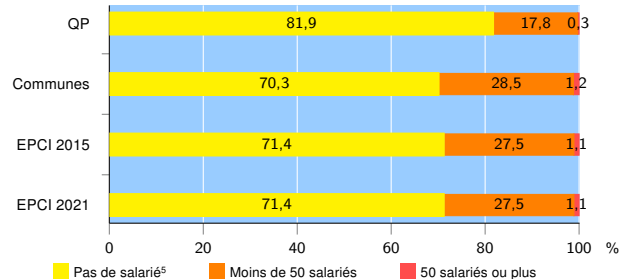

Activité des établissements de service

Source : Insee, Répertoire des entreprises et des établissements⁴ (Sirene) au 31/12/2019

Démographie d'établissements

	QP	Communes	EPCI 2015	EPCI 2021
Créations et transferts d'établissements	82	2 276	3 415	3 415
Part des transferts (%)	3,7	17,9	18,4	18,4
Part des créations (%)	96,3	82,1	81,6	81,6
Part de micro-entrepreneurs parmi les créations d'établissements (%)	74,7	59,7	59,3	59,3
Taux de créations et transferts (%)	28,1	18,2	17,9	17,9

Source : Insee, Répertoire des entreprises et des établissements⁴ (Sirene) en 2020

Taille des établissements

Source : Insee, Répertoire des entreprises et des établissements⁴ (Sirene) au 31/12/2019

¹ : À l'exception des automobiles et des motocycles