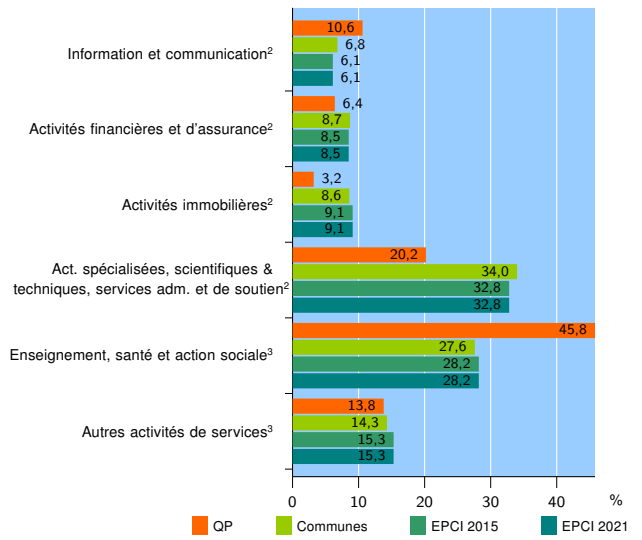

Activité des établissements de service

Source : Insee, Répertoire des entreprises et des établissements⁴ (Sirene) au 31/12/2019

Démographie d'établissements

	QP	Communes	EPCI 2015	EPCI 2021
Créations et transferts d'établissements	82	2 276	3 415	3 415
Part des transferts (%)	3,7	17,9	18,4	18,4
Part des créations (%)	96,3	82,1	81,6	81,6
Part de micro-entrepreneurs parmi les créations d'établissements (%)	74,7	59,7	59,3	59,3
Taux de créations et transferts (%)	28,1	18,2	17,9	17,9

Source : Insee, Répertoire des entreprises et des établissements⁴ (Sirene) en 2020