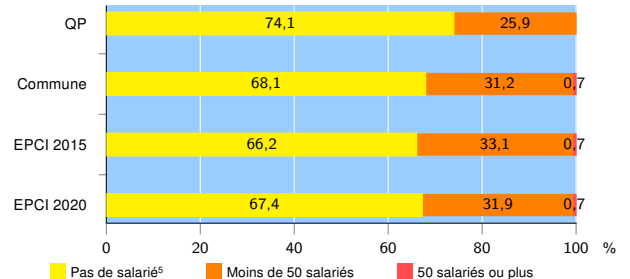

Activité des établissements de service

Source : Insee, Répertoire des entreprises et des établissements⁴ (Sirene) au 31/12/2018

Démographie d'établissements

	QP	Commune	EPCI 2015	EPCI 2020
Créations et transferts d'établissements	8	193	279	384
Part des transferts (%)	0,0	19,7	21,9	20,1
Part des créations (%)	100,0	80,3	78,1	79,9
Part de micro-entrepreneurs parmi les créations d'établissements (%)	62,5	47,7	46,8	50,2
Taux de créations et transferts (%)	29,6	15,5	16,1	16,1

Source : Insee, Répertoire des entreprises et des établissements⁴ (Sirene) en 2019

Taille des établissements

Source : Insee, Répertoire des entreprises et des établissements⁴ (Sirene) au 31/12/2018

¹ : À l'exception des automobiles et des motocycles