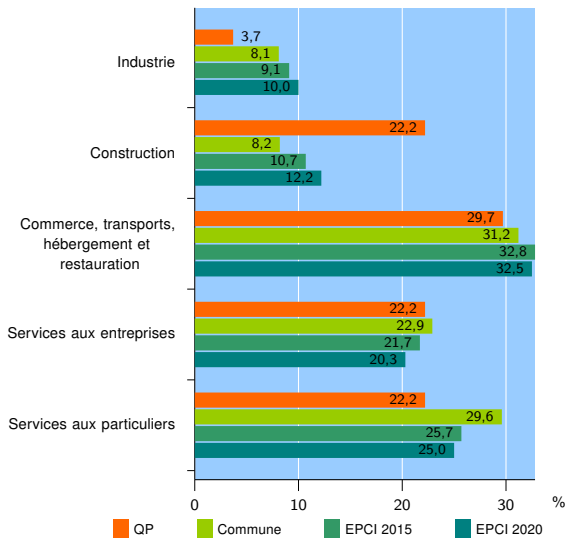

Tissu économique

Zone étudiée

QP Niederbronn - Zola (QP054010)

Zones de comparaison

Commune 2020 : Lunéville

EPCI 2015 : CC du Lunévillois

EPCI 2020 : CC du Territoire de Lunéville à Baccarat

Activité des établissements

	QP	Commune	EPCI 2015	EPCI 2020
Nombre d'établissements	27	1 242	1 736	2 381
Industrie	1	100	158	239
Construction	6	102	185	291
Commerce, transports, hébergement et restauration	8	388	569	773
Dont : commerce de gros¹	0	37	69	96
commerce de détail¹	5	214	286	381
Services aux entreprises	6	284	377	483
Services aux particuliers	6	368	447	595
Dont : enseignement, santé et action sociale	5	261	306	388

Source : Insee, Répertoire des entreprises et des établissements⁴ (Sirene) au 31/12/2018

Activité des établissements

Source : Insee, Répertoire des entreprises et des établissements⁴ (Sirene) au 31/12/2018