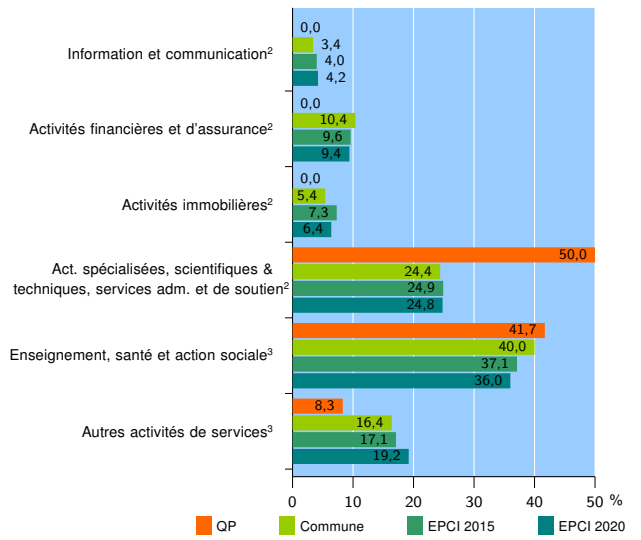

Activité des établissements de service

Source : Insee, Répertoire des entreprises et des établissements⁴ (Sirene) au 31/12/2018

Démographie d'établissements

	QP	Commune	EPCI 2015	EPCI 2020
Créations et transferts d'établissements	8	193	279	384
Part des transferts (%)	0,0	19,7	21,9	20,1
Part des créations (%)	100,0	80,3	78,1	79,9
Part de micro-entrepreneurs parmi les créations d'établissements (%)	62,5	47,7	46,8	50,2
Taux de créations et transferts (%)	29,6	15,5	16,1	16,1

Source : Insee, Répertoire des entreprises et des établissements⁴ (Sirene) en 2019