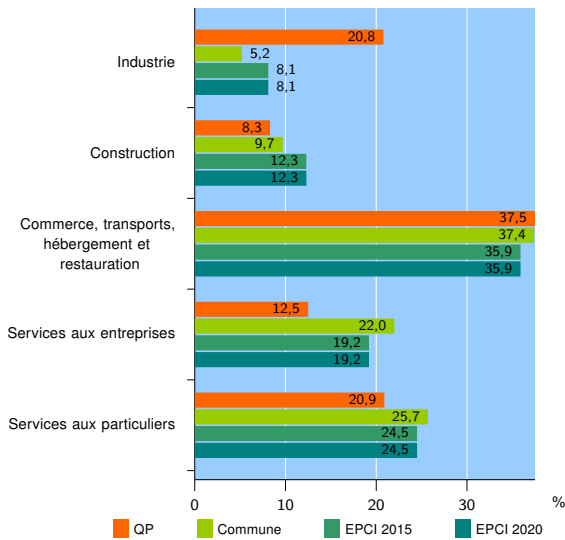

Tissu économique

Zone étudiée

QP Quartier Voltaire (QP054004)

Zones de comparaison

Commune 2020 : Longwy

EPCI 2015 : CC de l'Agglomération de Longwy

EPCI 2020 : CA de Longwy

Activité des établissements

	QP	Commune	EPCI 2015	EPCI 2020
Nombre d'établissements	24	824	2 602	2 602
Industrie	5	43	211	211
Construction	2	80	321	321
Commerce, transports, hébergement et restauration	9	308	935	935
Dont : commerce de gros¹	0	20	90	90
commerce de détail¹	4	138	413	413
Services aux entreprises	3	181	498	498
Services aux particuliers	5	212	637	637
Dont : enseignement, santé et action sociale	3	123	376	376

Source : Insee, Répertoire des entreprises et des établissements⁴ (Sirene) au 31/12/2018

Activité des établissements

Source : Insee, Répertoire des entreprises et des établissements⁴ (Sirene) au 31/12/2018