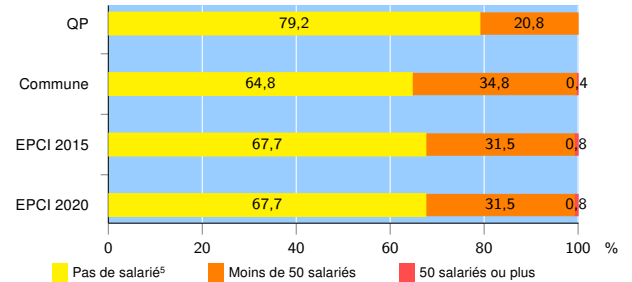

Activité des établissements de service

Source : Insee, Répertoire des entreprises et des établissements⁴ (Sirene) au 31/12/2018

Démographie d'établissements

	QP	Commune	EPCI 2015	EPCI 2020
Créations et transferts d'établissements	2	106	379	379
Part des transferts (%)	50,0	17,9	15,8	15,8
Part des créations (%)	50,0	82,1	84,2	84,2
Part de micro-entrepreneurs parmi les créations d'établissements (%)	s	57,5	51,1	51,1
Taux de créations et transferts (%)	8,3	12,9	14,6	14,6

Source : Insee, Répertoire des entreprises et des établissements⁴ (Sirene) en 2019

Taille des établissements

Source : Insee, Répertoire des entreprises et des établissements⁴ (Sirene) au 31/12/2018

¹ : À l'exception des automobiles et des motocycles