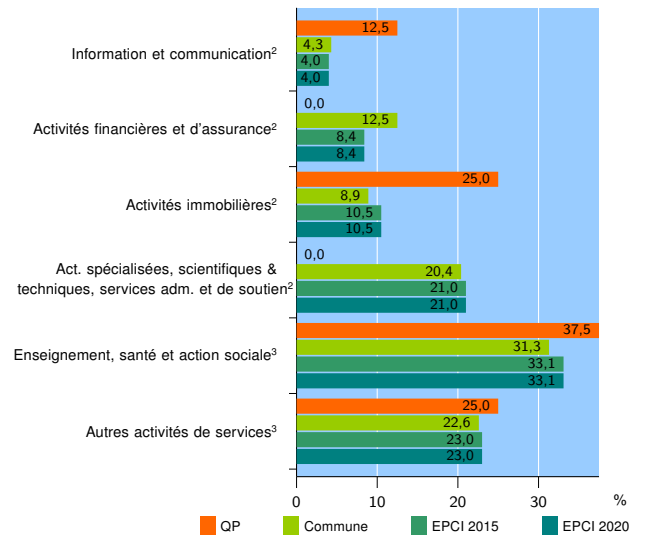

Activité des établissements de service

Source : Insee, Répertoire des entreprises et des établissements⁴ (Sirene) au 31/12/2018

Démographie d'établissements

	QP	Commune	EPCI 2015	EPCI 2020
Créations et transferts d'établissements	2	106	379	379
Part des transferts (%)	50,0	17,9	15,8	15,8
Part des créations (%)	50,0	82,1	84,2	84,2
Part de micro-entrepreneurs parmi les créations d'établissements (%)	s	57,5	51,1	51,1
Taux de créations et transferts (%)	8,3	12,9	14,6	14,6

Source : Insee, Répertoire des entreprises et des établissements⁴ (Sirene) en 2019