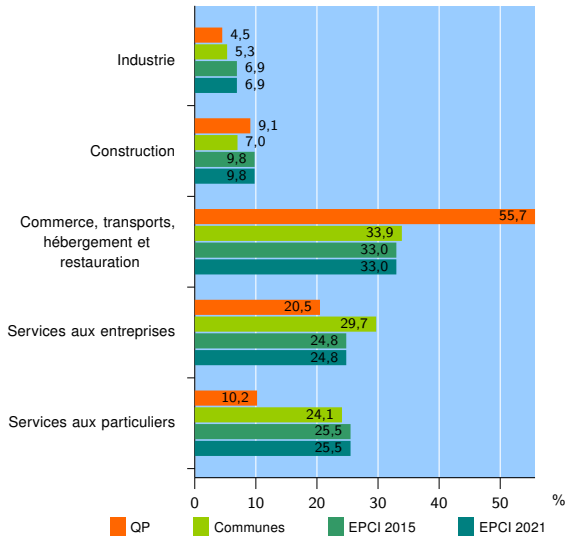

Tissu économique

Zone étudiée

QP Zone Intercommunale Faubourg De Cambrai - La Briquette (QP059031)

Zones de comparaison

Communes 2021 : Marly, Valenciennes

EPCI 2015 : CA Valenciennes Métropole

EPCI 2021 : CA Valenciennes Métropole

Activité des établissements

	QP	Communes	EPCI 2015	EPCI 2021
Nombre d'établissements	88	4 655	10 762	10 762
Industrie	4	246	741	741
Construction	8	328	1 055	1 055
Commerce, transports, hébergement et restauration	49	1 577	3 548	3 548
Dont : commerce de gros¹	2	162	437	437
commerce de détail¹	14	746	1 594	1 594
Services aux entreprises	18	1 381	2 676	2 676
Services aux particuliers	9	1 123	2 742	2 742
Dont : enseignement, santé et action sociale	1	728	1 738	1 738

Source : Insee, Répertoire des entreprises et des établissements⁴ (Sirene) au 31/12/2019

Activité des établissements

Source : Insee, Répertoire des entreprises et des établissements⁴ (Sirene) au 31/12/2019