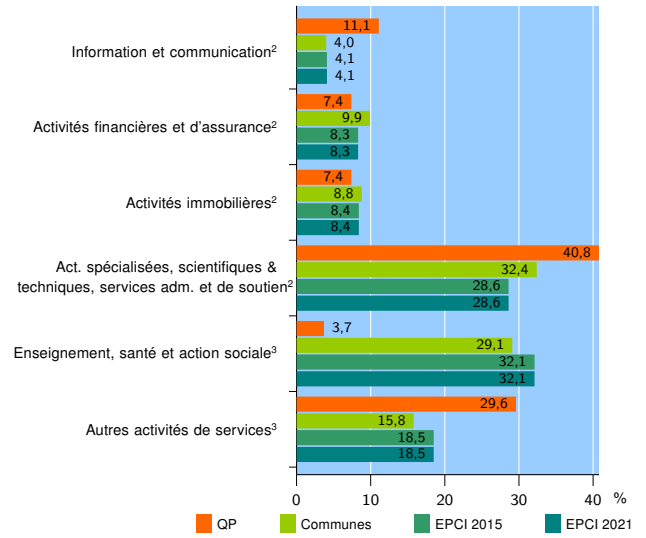

Activité des établissements de service

Source : Insee, Répertoire des entreprises et des établissements⁴ (Sirene) au 31/12/2019

Démographie d'établissements

	QP	Communes	EPCI 2015	EPCI 2021
Créations et transferts d'établissements	27	956	2 210	2 210
Part des transferts (%)	3,7	15,1	15,5	15,5
Part des créations (%)	96,3	84,9	84,5	84,5
Part de micro-entrepreneurs parmi les créations d'établissements (%)	80,8	59,6	63,8	63,8
Taux de créations et transferts (%)	30,7	20,5	20,5	20,5

Source : Insee, Répertoire des entreprises et des établissements⁴ (Sirene) en 2020