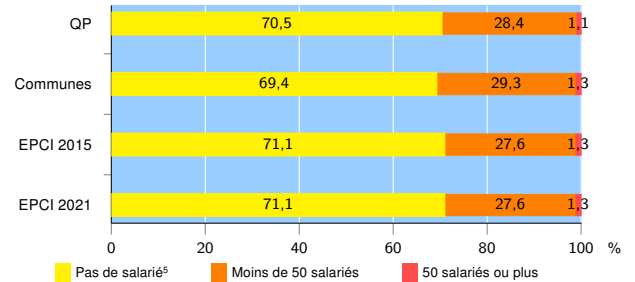

Activité des établissements de service

Source : Insee, Répertoire des entreprises et des établissements⁴ (Sirene) au 31/12/2019

Démographie d'établissements

	QP	Communes	EPCI 2015	EPCI 2021
Créations et transferts d'établissements	27	956	2 210	2 210
Part des transferts (%)	3,7	15,1	15,5	15,5
Part des créations (%)	96,3	84,9	84,5	84,5
Part de micro-entrepreneurs parmi les créations d'établissements (%)	80,8	59,6	63,8	63,8
Taux de créations et transferts (%)	30,7	20,5	20,5	20,5

Source : Insee, Répertoire des entreprises et des établissements⁴ (Sirene) en 2020

Taille des établissements

Source : Insee, Répertoire des entreprises et des établissements⁴ (Sirene) au 31/12/2019

¹ : À l'exception des automobiles et des motocycles