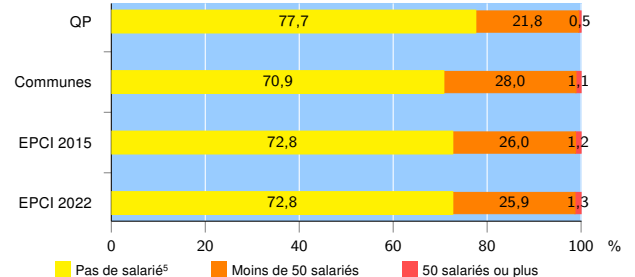

EPCI 2022 : CA de la Porte du Hainaut, CA Valenciennes Métropole

Activité des établissements

	QP	Communes	EPCI 2015	EPCI 2022
Nombre d'établissements	593	6 421	20 018	20 053
Industrie	44	378	1 825	1 829
Construction	79	565	2 477	2 487
Commerce, transports, hébergement et restauration	198	2 227	6 386	6 397
Dont : commerce de gros ¹	19	220	711	711
commerce de détail ¹	97	1 057	2 976	2 981
Services aux entreprises	129	1 742	4 575	4 578
Services aux particuliers	143	1 509	4 755	4 762
Dont : enseignement, santé et action sociale	107	984	2 978	2 982

Activité des établissements de service

Source : Insee, Répertoire des entreprises et des établissements⁴ (Sirene) au 31/12/2020

Démographie d'établissements

	QP	Communes	EPCI 2015	EPCI 2022
Créations et transferts d'établissements	140	1 454	4 243	4 249
Part des transferts (%)	12,9	17,5	16,6	16,6
Part des créations (%)	87,1	82,5	83,4	83,4
Part de micro-entrepreneurs parmi les créations d'établissements (%)	68,0	65,3	65,7	65,7
Taux de créations et transferts (%)	23,6	22,6	21,2	21,2

Source : Insee, Répertoire des entreprises et des établissements⁴ (Sirene) en 2021

Taille des établissements

Source : Insee, Répertoire des entreprises et des établissements⁴ (Sirene) au 31/12/2020

¹ : À l'exception des automobiles et des motocycles