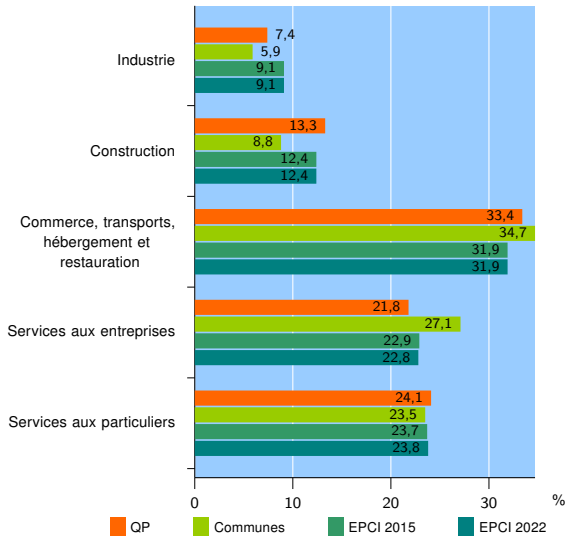

Tissu économique

Zone étudiée

QP Zone Intercommunale Rives De L'Escaut (QP059021)

Zones de comparaison

Communes 2022 : Anzin, Beuvrages, Bruay-sur-l'Escaut, Raismes, Valenciennes

EPCI 2015 : CA de la Porte du Hainaut, CA Valenciennes Métropole

EPCI 2022 : CA de la Porte du Hainaut, CA Valenciennes Métropole

Activité des établissements

	QP	Communes	EPCI 2015	EPCI 2022
Nombre d'établissements	593	6 421	20 018	20 053
Industrie	44	378	1 825	1 829
Construction	79	565	2 477	2 487
Commerce, transports, hébergement et restauration	198	2 227	6 386	6 397
Dont : commerce de gros¹	19	220	711	711
commerce de détail¹	97	1 057	2 976	2 981
Services aux entreprises	129	1 742	4 575	4 578
Services aux particuliers	143	1 509	4 755	4 762
Dont : enseignement, santé et action sociale	107	984	2 978	2 982

Source : Insee, Répertoire des entreprises et des établissements⁴ (Sirene) au 31/12/2020

Activité des établissements

Source : Insee, Répertoire des entreprises et des établissements⁴ (Sirene) au 31/12/2020