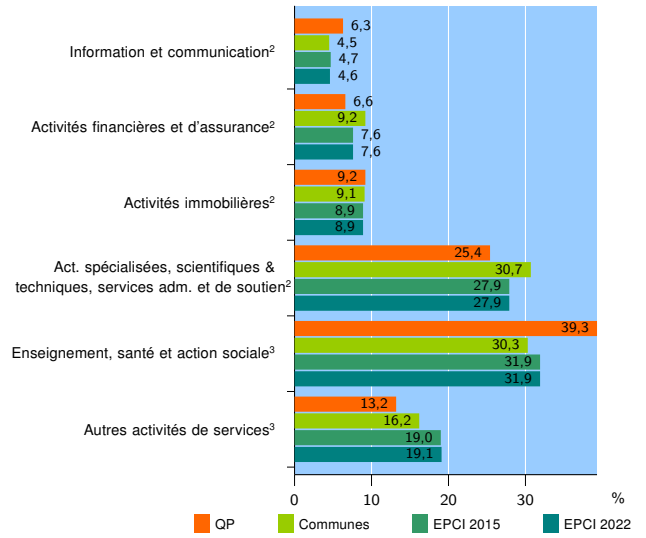

Activité des établissements de service

Source : Insee, Répertoire des entreprises et des établissements⁴ (Sirene) au 31/12/2020

Démographie d'établissements

	QP	Communes	EPCI 2015	EPCI 2022
Créations et transferts d'établissements	140	1 454	4 243	4 249
Part des transferts (%)	12,9	17,5	16,6	16,6
Part des créations (%)	87,1	82,5	83,4	83,4
Part de micro-entrepreneurs parmi les créations d'établissements (%)	68,0	65,3	65,7	65,7
Taux de créations et transferts (%)	23,6	22,6	21,2	21,2

Source : Insee, Répertoire des entreprises et des établissements⁴ (Sirene) en 2021