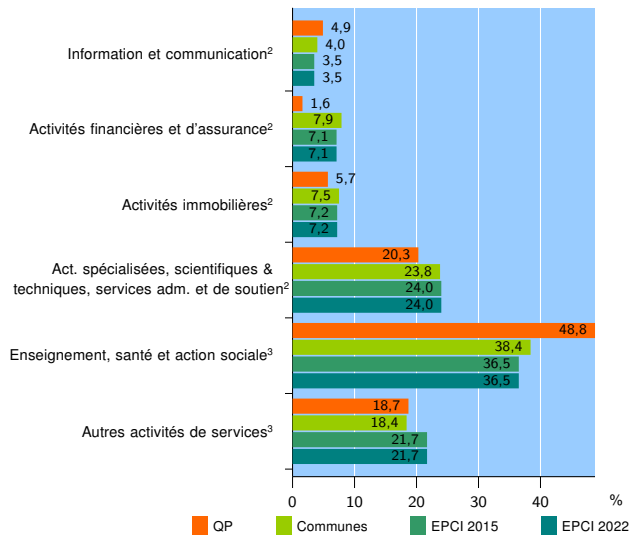

Activité des établissements de service

Source : Insee, Répertoire des entreprises et des établissements⁴ (Sirene) au 31/12/2020

Démographie d'établissements

	QP	Communes	EPCI 2015	EPCI 2022
Créations et transferts d'établissements	72	522	1 095	1 095
Part des transferts (%)	11,1	20,1	16,9	16,9
Part des créations (%)	88,9	79,9	83,1	83,1
Part de micro-entrepreneurs parmi les créations d'établissements (%)	76,6	60,7	s	60,9
Taux de créations et transferts (%)	25,1	18,7	19,1	19,0

Source : Insee, Répertoire des entreprises et des établissements⁴ (Sirene) en 2021