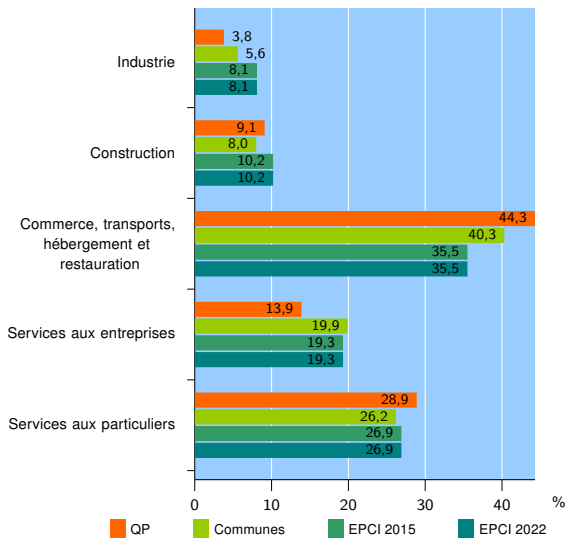

Tissu économique

Zone étudiée

QP Quartier Intercommunal Sous-Le Bois Montplaisir Rue D'Hautmont (QP059019)

Zones de comparaison

Communes 2022 : Hautmont, Louvroil, Maubeuge, Neuf-Mesnil

EPCI 2015 : CA Maubeuge Val de Sambre

EPCI 2022 : CA Maubeuge Val de Sambre

Activité des établissements

	QP	Communes	EPCI 2015	EPCI 2022
Nombre d'établissements	287	2 787	5 739	5 751
Industrie	11	156	462	463
Construction	26	222	585	587
Commerce, transports, hébergement et restauration	127	1 122	2 037	2 042
Dont : commerce de gros¹	6	100	195	195
commerce de détail¹	62	546	939	940
Services aux entreprises	40	556	1 110	1 111
Services aux particuliers	83	731	1 545	1 548
Dont : enseignement, santé et action sociale	60	494	969	972

Source : Insee, Répertoire des entreprises et des établissements⁴ (Sirene) au 31/12/2020

Activité des établissements

Source : Insee, Répertoire des entreprises et des établissements⁴ (Sirene) au 31/12/2020