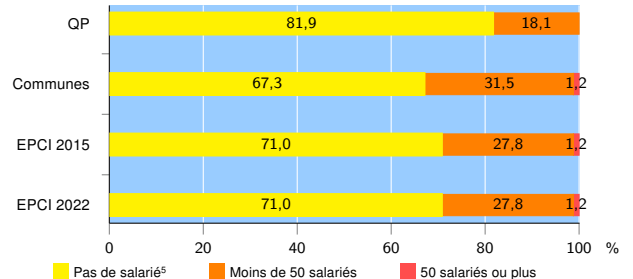

EPCI 2022 : CA Maubeuge Val de Sambre

Activité des établissements

	QP	Communes	EPCI 2015	EPCI 2022
Nombre d'établissements	287	2 787	5 739	5 751
Industrie	11	156	462	463
Construction	26	222	585	587
Commerce, transports, hébergement et restauration	127	1 122	2 037	2 042
Dont : commerce de gros ¹	6	100	195	195
commerce de détail ¹	62	546	939	940
Services aux entreprises	40	556	1 110	1 111
Services aux particuliers	83	731	1 545	1 548
Dont : enseignement, santé et action sociale	60	494	969	972

Activité des établissements de service

Source : Insee, Répertoire des entreprises et des établissements⁴ (Sirene) au 31/12/2020

Démographie d'établissements

	QP	Communes	EPCI 2015	EPCI 2022
Créations et transferts d'établissements	72	522	1 095	1 095
Part des transferts (%)	11,1	20,1	16,9	16,9
Part des créations (%)	88,9	79,9	83,1	83,1
Part de micro-entrepreneurs parmi les créations d'établissements (%)	76,6	60,7	s	60,9
Taux de créations et transferts (%)	25,1	18,7	19,1	19,0

Source : Insee, Répertoire des entreprises et des établissements⁴ (Sirene) en 2021

Taille des établissements

Source : Insee, Répertoire des entreprises et des établissements⁴ (Sirene) au 31/12/2020

¹ : À l'exception des automobiles et des motocycles