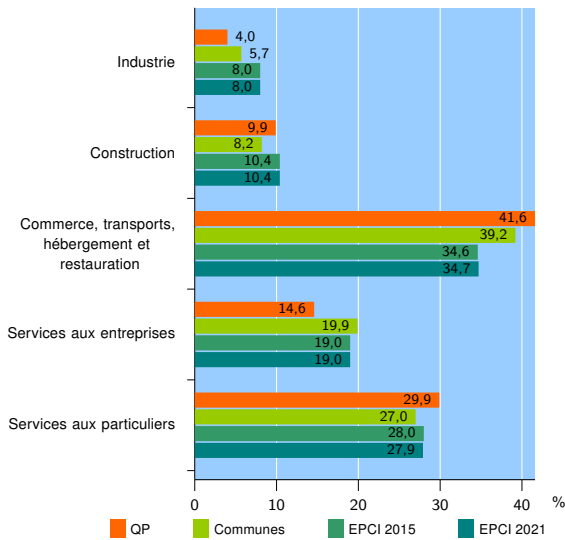

Tissu économique

Zone étudiée

QP Quartier Intercommunal Sous-Le Bois Montplaisir Rue D'Hautmont (QP059019)

Zones de comparaison

Communes 2021 : Hautmont, Louvroil, Maubeuge, Neuf-Mesnil

EPCI 2015 : CA Maubeuge Val de Sambre

EPCI 2021 : CA Maubeuge Val de Sambre

Activité des établissements

	QP	Communes	EPCI 2015	EPCI 2021
Nombre d'établissements	274	2 661	5 501	5 512
Industrie	11	151	439	440
Construction	27	218	574	576
Commerce, transports, hébergement et restauration	114	1 043	1 906	1 911
Dont : commerce de gros¹	5	98	195	195
commerce de détail¹	59	526	887	888
Services aux entreprises	40	531	1 044	1 045
Services aux particuliers	82	718	1 538	1 540
Dont : enseignement, santé et action sociale	59	485	961	963

Source : Insee, Répertoire des entreprises et des établissements⁴ (Sirene) au 31/12/2019

Activité des établissements

Source : Insee, Répertoire des entreprises et des établissements⁴ (Sirene) au 31/12/2019