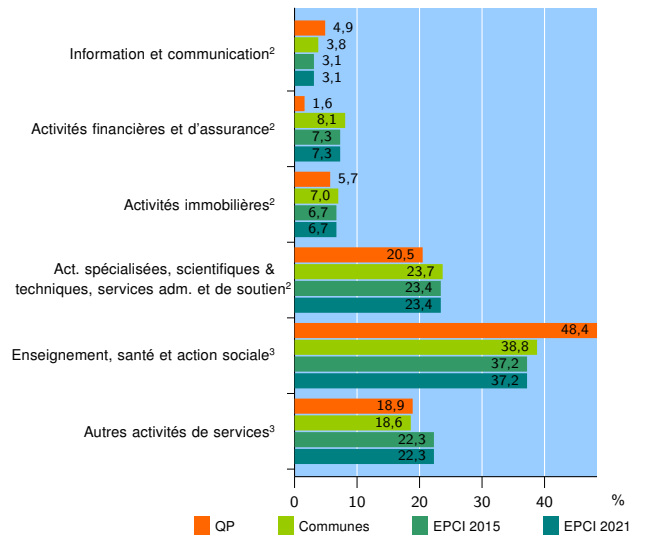

Activité des établissements de service

Source : Insee, Répertoire des entreprises et des établissements⁴ (Sirene) au 31/12/2019

Démographie d'établissements

	QP	Communes	EPCI 2015	EPCI 2021
Créations et transferts d'établissements	54	467	938	939
Part des transferts (%)	16,7	18,0	15,7	15,7
Part des créations (%)	83,3	82,0	84,3	84,3
Part de micro-entrepreneurs parmi les créations d'établissements (%)	75,6	62,1	s	64,6
Taux de créations et transferts (%)	19,7	17,5	17,1	17,0

Source : Insee, Répertoire des entreprises et des établissements⁴ (Sirene) en 2020