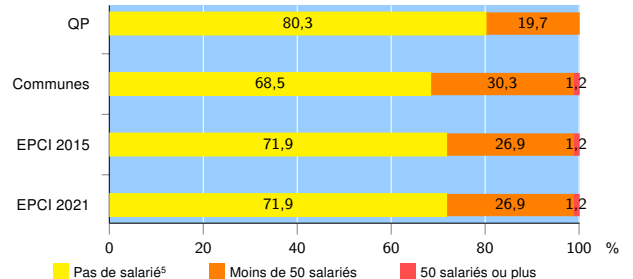

EPCI 2021 : CA Maubeuge Val de Sambre

Activité des établissements

	QP	Communes	EPCI 2015	EPCI 2021
Nombre d'établissements	274	2 661	5 501	5 512
Industrie	11	151	439	440
Construction	27	218	574	576
Commerce, transports, hébergement et restauration	114	1 043	1 906	1 911
Dont : commerce de gros ¹	5	98	195	195
commerce de détail ¹	59	526	887	888
Services aux entreprises	40	531	1 044	1 045
Services aux particuliers	82	718	1 538	1 540
Dont : enseignement, santé et action sociale	59	485	961	963

Activité des établissements de service

Source : Insee, Répertoire des entreprises et des établissements⁴ (Sirene) au 31/12/2019

Démographie d'établissements

	QP	Communes	EPCI 2015	EPCI 2021
Créations et transferts d'établissements	54	467	938	939
Part des transferts (%)	16,7	18,0	15,7	15,7
Part des créations (%)	83,3	82,0	84,3	84,3
Part de micro-entrepreneurs parmi les créations d'établissements (%)	75,6	62,1	s	64,6
Taux de créations et transferts (%)	19,7	17,5	17,1	17,0

Source : Insee, Répertoire des entreprises et des établissements⁴ (Sirene) en 2020

Taille des établissements

Source : Insee, Répertoire des entreprises et des établissements⁴ (Sirene) au 31/12/2019

¹ : À l'exception des automobiles et des motocycles