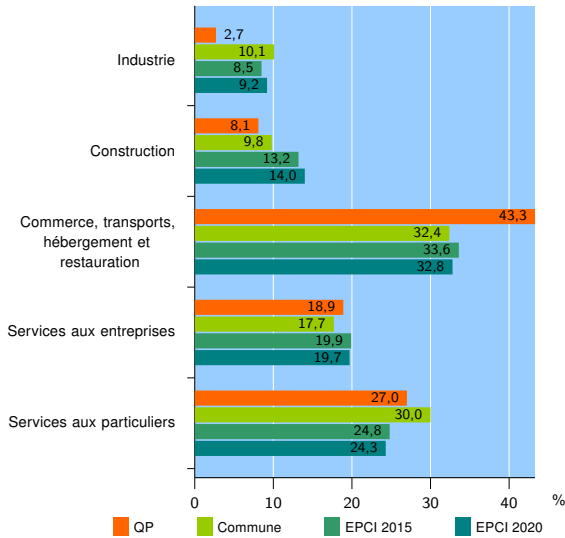

Tissu économique

Zone étudiée

QP Roosevelt Rebequet (QP002008)

Zones de comparaison

Commune 2020 : Tergnier

EPCI 2015 : CC Chauny Tergnier

EPCI 2020 : CA Chauny-Tergnier-La Fère

Activité des établissements

	QP	Commune	EPCI 2015	EPCI 2020
Nombre d'établissements	37	417	1 703	2 384
Industrie	1	42	145	219
Construction	3	41	225	333
Commerce, transports, hébergement et restauration	16	135	572	783
Dont : commerce de gros¹	0	9	55	86
commerce de détail¹	6	62	273	362
Services aux entreprises	7	74	338	470
Services aux particuliers	10	125	423	579
Dont : enseignement, santé et action sociale	8	79	239	318

Source : Insee, Répertoire des entreprises et des établissements⁴ (Sirene) au 31/12/2018

Activité des établissements

Source : Insee, Répertoire des entreprises et des établissements⁴ (Sirene) au 31/12/2018