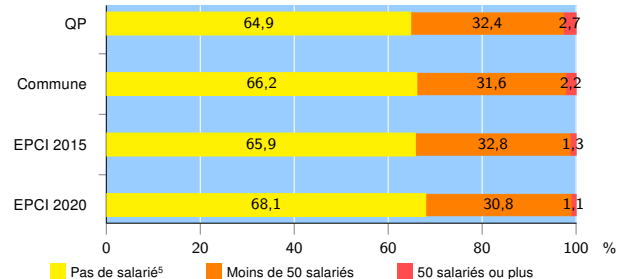

Activité des établissements de service

Source : Insee, Répertoire des entreprises et des établissements⁴ (Sirene) au 31/12/2018

Démographie d'établissements

	QP	Commune	EPCI 2015	EPCI 2020
Créations et transferts d'établissements	8	81	293	388
Part des transferts (%)	12,5	22,2	17,4	18,0
Part des créations (%)	87,5	77,8	82,6	82,0
Part de micro-entrepreneurs parmi les créations d'établissements (%)	57,1	63,5	49,2	50,9
Taux de créations et transferts (%)	21,6	19,4	17,2	16,3

Source : Insee, Répertoire des entreprises et des établissements⁴ (Sirene) en 2019

Taille des établissements

Source : Insee, Répertoire des entreprises et des établissements⁴ (Sirene) au 31/12/2018

¹ : À l'exception des automobiles et des motocycles