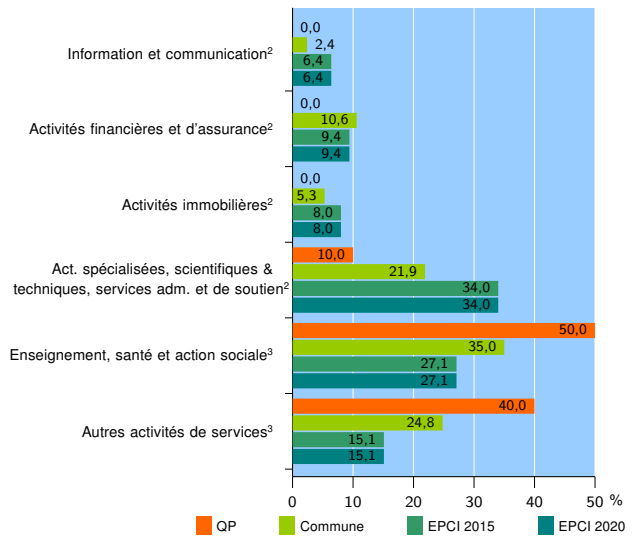

Activité des établissements de service

Source : Insee, Répertoire des entreprises et des établissements⁴ (Sirene) au 31/12/2018

Démographie d'établissements

	QP	Commune	EPCI 2015	EPCI 2020
Créations et transferts d'établissements	9	103	6 940	6 940
Part des transferts (%)	0,0	16,5	18,7	18,7
Part des créations (%)	100,0	83,5	81,3	81,3
Part de micro-entrepreneurs parmi les créations d'établissements (%)	66,7	65,1	56,8	56,8
Taux de créations et transferts (%)	31,0	20,6	21,2	21,2

Source : Insee, Répertoire des entreprises et des établissements⁴ (Sirene) en 2019