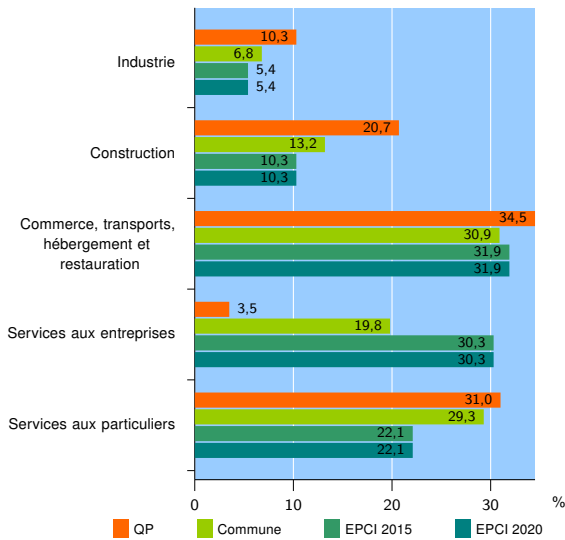

Tissu économique

Zone étudiée

QP Parc Du Robec (QP076013)

Zones de comparaison

Commune 2020 : Darnétal

EPCI 2015 : Métropole Rouen Normandie

EPCI 2020 : Métropole Rouen Normandie

Activité des établissements

	QP	Commune	EPCI 2015	EPCI 2020
Nombre d'établissements	29	501	32 733	32 733
Industrie	3	34	1 776	1 776
Construction	6	66	3 369	3 369
Commerce, transports, hébergement et restauration	10	155	10 449	10 449
Dont : commerce de gros¹	0	27	1 458	1 458
commerce de détail¹	6	69	4 432	4 432
Services aux entreprises	1	99	9 908	9 908
Services aux particuliers	9	147	7 231	7 231
Dont : enseignement, santé et action sociale	5	86	4 651	4 651

Source : Insee, Répertoire des entreprises et des établissements⁴ (Sirene) au 31/12/2018

Activité des établissements

Source : Insee, Répertoire des entreprises et des établissements⁴ (Sirene) au 31/12/2018