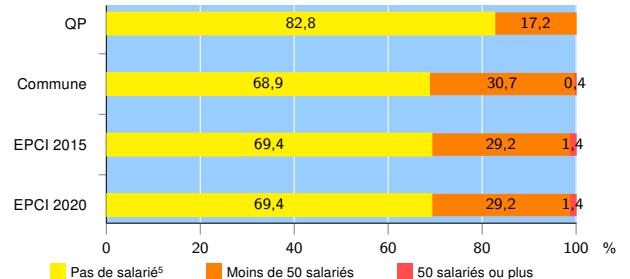

Activité des établissements de service

Source : Insee, Répertoire des entreprises et des établissements⁴ (Sirene) au 31/12/2018

Démographie d'établissements

	QP	Commune	EPCI 2015	EPCI 2020
Créations et transferts d'établissements	9	103	6 940	6 940
Part des transferts (%)	0,0	16,5	18,7	18,7
Part des créations (%)	100,0	83,5	81,3	81,3
Part de micro-entrepreneurs parmi les créations d'établissements (%)	66,7	65,1	56,8	56,8
Taux de créations et transferts (%)	31,0	20,6	21,2	21,2

Source : Insee, Répertoire des entreprises et des établissements⁴ (Sirene) en 2019

Taille des établissements

Source : Insee, Répertoire des entreprises et des établissements⁴ (Sirene) au 31/12/2018

¹ : À l'exception des automobiles et des motocycles