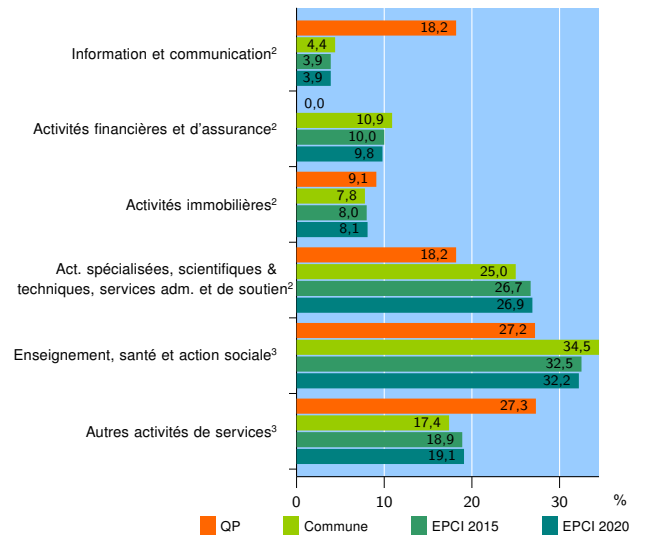

Activité des établissements de service

Source : Insee, Répertoire des entreprises et des établissements⁴ (Sirene) au 31/12/2018

Démographie d'établissements

	QP	Commune	EPCI 2015	EPCI 2020
Créations et transferts d'établissements	8	398	619	628
Part des transferts (%)	0,0	18,3	18,7	18,6
Part des créations (%)	100,0	81,7	81,3	81,4
Part de micro-entrepreneurs parmi les créations d'établissements (%)	37,5	48,0	46,5	46,6
Taux de créations et transferts (%)	23,5	15,0	14,4	14,5

Source : Insee, Répertoire des entreprises et des établissements⁴ (Sirene) en 2019