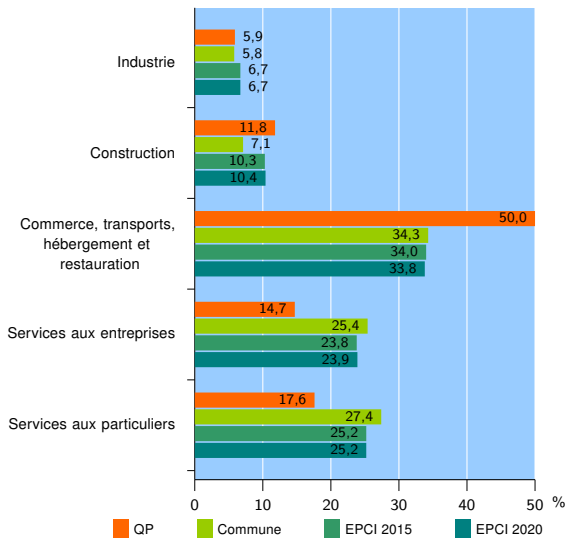

Tissu économique

Zone étudiée

QP Les Bords De Loire (QP058003)

Zones de comparaison

Commune 2020 : Nevers

EPCI 2015 : CA de Nevers

EPCI 2020 : CA de Nevers

Activité des établissements

	QP	Commune	EPCI 2015	EPCI 2020
Nombre d'établissements	34	2 651	4 285	4 326
Industrie	2	154	288	291
Construction	4	188	441	452
Commerce, transports, hébergement et restauration	17	909	1 458	1 463
Dont : commerce de gros¹	2	87	173	173
commerce de détail¹	11	443	653	657
Services aux entreprises	5	674	1 021	1 032
Services aux particuliers	6	726	1 077	1 088
Dont : enseignement, santé et action sociale	3	483	681	683

Source : Insee, Répertoire des entreprises et des établissements⁴ (Sirene) au 31/12/2018

Activité des établissements

Source : Insee, Répertoire des entreprises et des établissements⁴ (Sirene) au 31/12/2018