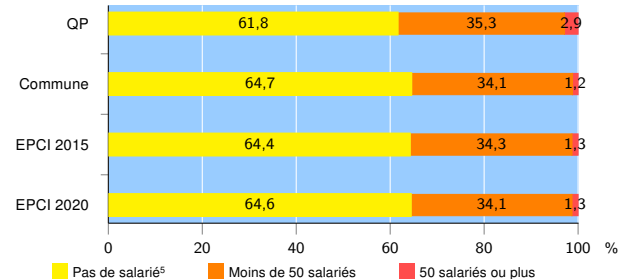

Activité des établissements de service

Source : Insee, Répertoire des entreprises et des établissements⁴ (Sirene) au 31/12/2018

Démographie d'établissements

	QP	Commune	EPCI 2015	EPCI 2020
Créations et transferts d'établissements	8	398	619	628
Part des transferts (%)	0,0	18,3	18,7	18,6
Part des créations (%)	100,0	81,7	81,3	81,4
Part de micro-entrepreneurs parmi les créations d'établissements (%)	37,5	48,0	46,5	46,6
Taux de créations et transferts (%)	23,5	15,0	14,4	14,5

Source : Insee, Répertoire des entreprises et des établissements⁴ (Sirene) en 2019

Taille des établissements

Source : Insee, Répertoire des entreprises et des établissements⁴ (Sirene) au 31/12/2018

¹ : À l'exception des automobiles et des motocycles