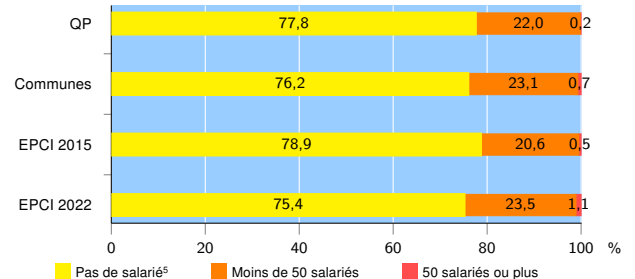

Activité des établissements de service

Source : Insee, Répertoire des entreprises et des établissements⁴ (Sirene) au 31/12/2020

Démographie d'établissements

	QP	Communes	EPCI 2015	EPCI 2022
Créations et transferts d'établissements	275	1 457	3 999	7 871
Part des transferts (%)	6,9	10,2	10,5	12,0
Part des créations (%)	93,1	89,8	89,5	88,0
Part de micro-entrepreneurs parmi les créations d'établissements (%)	67,6	60,4	60,0	60,5
Taux de créations et transferts (%)	24,4	22,8	23,6	24,0

Source : Insee, Répertoire des entreprises et des établissements⁴ (Sirene) en 2021

Taille des établissements

Source : Insee, Répertoire des entreprises et des établissements⁴ (Sirene) au 31/12/2020

¹ : À l'exception des automobiles et des motocycles