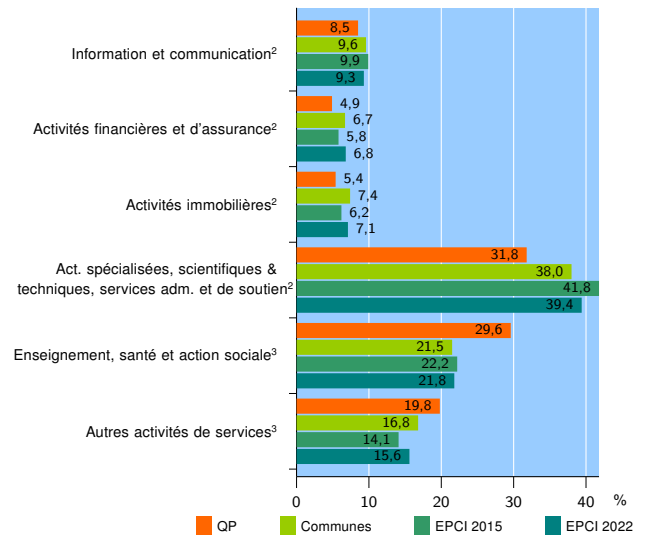

Activité des établissements de service

Source : Insee, Répertoire des entreprises et des établissements⁴ (Sirene) au 31/12/2020

Démographie d'établissements

	QP	Communes	EPCI 2015	EPCI 2022
Créations et transferts d'établissements	275	1 457	3 999	7 871
Part des transferts (%)	6,9	10,2	10,5	12,0
Part des créations (%)	93,1	89,8	89,5	88,0
Part de micro-entrepreneurs parmi les créations d'établissements (%)	67,6	60,4	60,0	60,5
Taux de créations et transferts (%)	24,4	22,8	23,6	24,0

Source : Insee, Répertoire des entreprises et des établissements⁴ (Sirene) en 2021