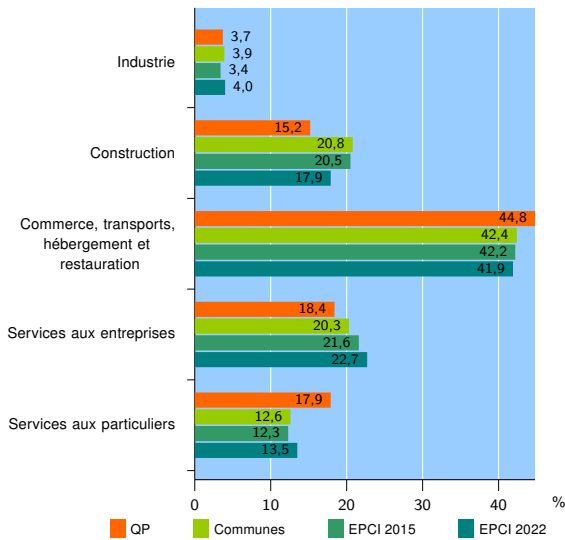

Tissu économique

Zone étudiée

QP Carreaux - Fauconnière - Marronniers - Pôle Gare (QP095034)

Zones de comparaison

Communes 2022 : Arnouville, Gonesse, Villiers-le-Bel

EPCI 2015 : CA Val de France

EPCI 2022 : CA Roissy Pays de France

Activité des établissements

	QP	Communes	EPCI 2015	EPCI 2022
Nombre d'établissements	1 129	6 389	16 915	32 752
Industrie	42	248	572	1 309
Construction	172	1 332	3 468	5 853
Commerce, transports, hébergement et restauration	506	2 710	7 131	13 733
Dont : commerce de gros¹	33	357	1 003	1 926
commerce de détail¹	157	702	1 954	3 762
Services aux entreprises	207	1 295	3 659	7 423
Services aux particuliers	202	804	2 085	4 434
Dont : enseignement, santé et action sociale	121	451	1 278	2 581

Source : Insee, Répertoire des entreprises et des établissements⁴ (Sirene) au 31/12/2020

Activité des établissements

Source : Insee, Répertoire des entreprises et des établissements⁴ (Sirene) au 31/12/2020