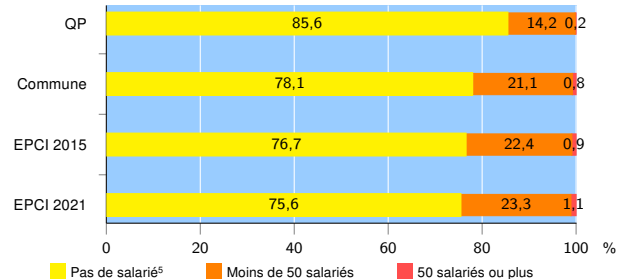

Activité des établissements de service

Source : Insee, Répertoire des entreprises et des établissements⁴ (Sirene) au 31/12/2019

Démographie d'établissements

	QP	Commune	EPCI 2015	EPCI 2021
Créations et transferts d'établissements	205	2 286	5 187	16 142
Part des transferts (%)	6,3	12,3	13,3	12,6
Part des créations (%)	93,7	87,7	86,7	87,4
Part de micro-entrepreneurs parmi les créations d'établissements (%)	80,2	74,9	72,6	70,8
Taux de créations et transferts (%)	49,4	32,2	30,2	28,0

Source : Insee, Répertoire des entreprises et des établissements⁴ (Sirene) en 2020

Taille des établissements

Source : Insee, Répertoire des entreprises et des établissements⁴ (Sirene) au 31/12/2019

¹ : À l'exception des automobiles et des motocycles