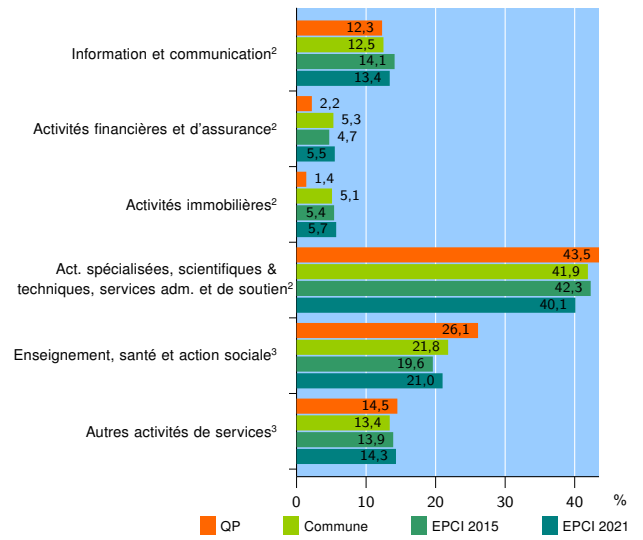

Activité des établissements de service

Source : Insee, Répertoire des entreprises et des établissements⁴ (Sirene) au 31/12/2019

Démographie d'établissements

	QP	Commune	EPCI 2015	EPCI 2021
Créations et transferts d'établissements	205	2 286	5 187	16 142
Part des transferts (%)	6,3	12,3	13,3	12,6
Part des créations (%)	93,7	87,7	86,7	87,4
Part de micro-entrepreneurs parmi les créations d'établissements (%)	80,2	74,9	72,6	70,8
Taux de créations et transferts (%)	49,4	32,2	30,2	28,0

Source : Insee, Répertoire des entreprises et des établissements⁴ (Sirene) en 2020