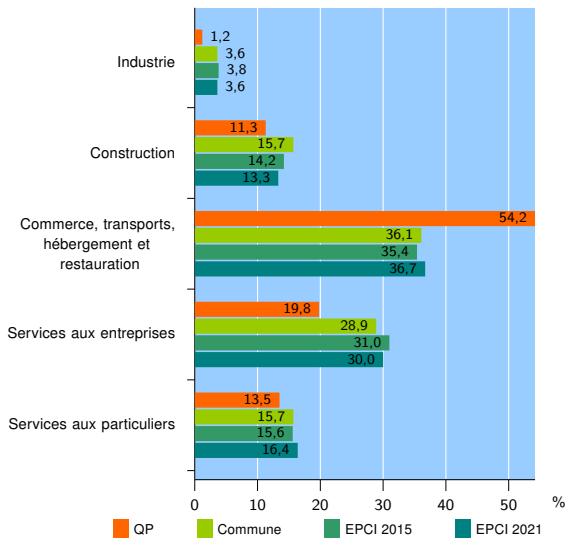

Tissu économique

Zone étudiée

QP Commune De Paris - 8 Mai 1945 (QP094013)

Zones de comparaison

Commune 2021 : Vitry-sur-Seine

EPCI 2015 : CA Seine Amont

EPCI 2021 : EPT Grand-Orly Seine Bièvre

Activité des établissements

	QP	Commune	EPCI 2015	EPCI 2021
Nombre d'établissements	415	7 095	17 159	57 690
Industrie	5	256	650	2 077
Construction	47	1 113	2 445	7 678
Commerce, transports, hébergement et restauration	225	2 563	6 072	21 149
Dont : commerce de gros¹	11	275	822	3 442
commerce de détail¹	49	737	1 572	5 921
Services aux entreprises	82	2 051	5 317	17 326
Services aux particuliers	56	1 112	2 675	9 460
Dont : enseignement, santé et action sociale	36	690	1 565	5 625

Source : Insee, Répertoire des entreprises et des établissements⁴ (Sirene) au 31/12/2019

Activité des établissements

Source : Insee, Répertoire des entreprises et des établissements⁴ (Sirene) au 31/12/2019