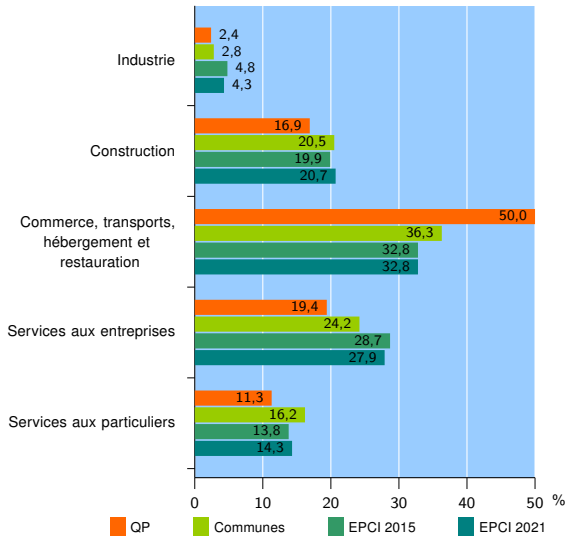

Tissu économique

Zone étudiée

QP Marnaudes - Fosse Aux Bergers - La Sablière (QP093013)

Zones de comparaison

Communes 2021 : Bondy, Villemomble

EPCI 2015 : CA Est Ensemble, commune de Villemomble

EPCI 2021 : EPT Est Ensemble, EPT Grand Paris Grand Est

Activité des établissements

	QP	Communes	EPCI 2015	EPCI 2021
Nombre d'établissements	124	6 376	53 400	84 892
Industrie	3	177	2 576	3 684
Construction	21	1 305	10 623	17 527
Commerce, transports, hébergement et restauration	62	2 317	17 491	27 869
Dont : commerce de gros¹	10	286	3 518	5 126
commerce de détail¹	16	651	4 563	7 835
Services aux entreprises	24	1 546	15 348	23 699
Services aux particuliers	14	1 031	7 362	12 113
Dont : enseignement, santé et action sociale	6	644	4 071	6 868

Source : Insee, Répertoire des entreprises et des établissements⁴ (Sirene) au 31/12/2019

Activité des établissements

Source : Insee, Répertoire des entreprises et des établissements⁴ (Sirene) au 31/12/2019