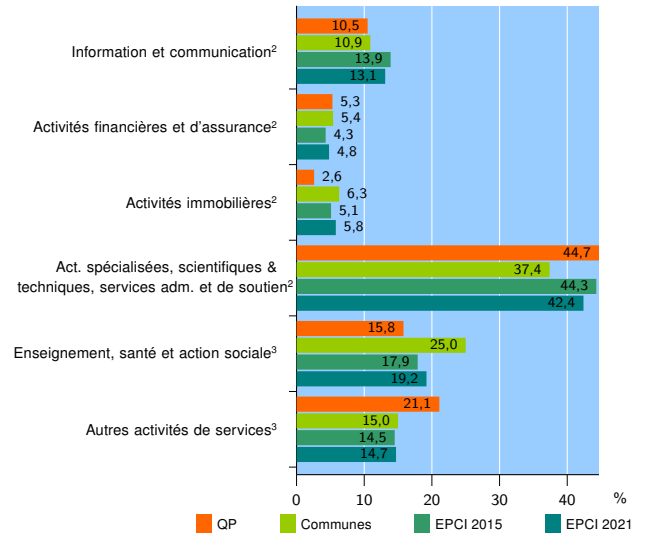

Activité des établissements de service

Source : Insee, Répertoire des entreprises et des établissements⁴ (Sirene) au 31/12/2019

Démographie d'établissements

	QP	Communes	EPCI 2015	EPCI 2021
Créations et transferts d'établissements	51	1 820	14 177	22 319
Part des transferts (%)	7,8	10,5	16,1	15,4
Part des créations (%)	92,2	89,5	83,9	84,6
Part de micro-entrepreneurs parmi les créations d'établissements (%)	95,7	68,7	65,5	65,8
Taux de créations et transferts (%)	41,1	28,5	26,5	26,3

Source : Insee, Répertoire des entreprises et des établissements⁴ (Sirene) en 2020