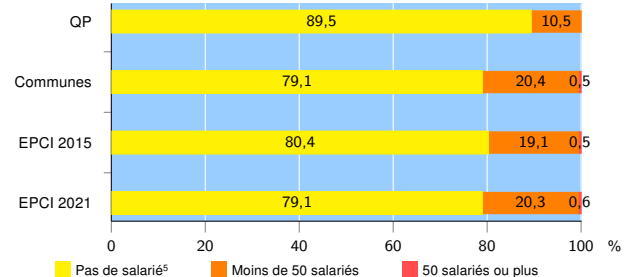

Activité des établissements de service

Source : Insee, Répertoire des entreprises et des établissements⁴ (Sirene) au 31/12/2019

Démographie d'établissements

	QP	Communes	EPCI 2015	EPCI 2021
Créations et transferts d'établissements	51	1 820	14 177	22 319
Part des transferts (%)	7,8	10,5	16,1	15,4
Part des créations (%)	92,2	89,5	83,9	84,6
Part de micro-entrepreneurs parmi les créations d'établissements (%)	95,7	68,7	65,5	65,8
Taux de créations et transferts (%)	41,1	28,5	26,5	26,3

Source : Insee, Répertoire des entreprises et des établissements⁴ (Sirene) en 2020

Taille des établissements

Source : Insee, Répertoire des entreprises et des établissements⁴ (Sirene) au 31/12/2019

¹ : À l'exception des automobiles et des motocycles