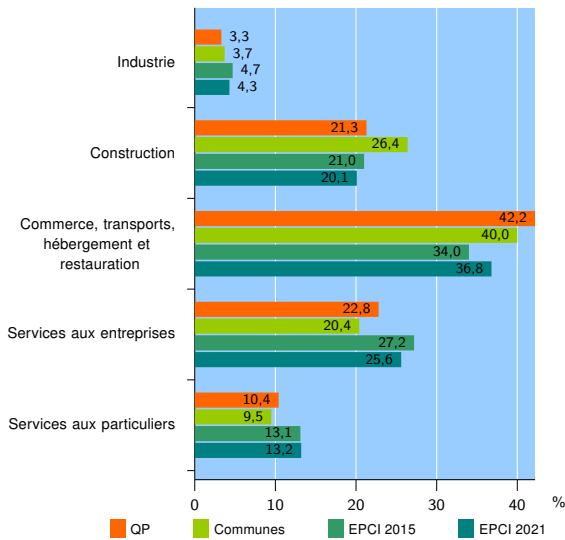

Tissu économique

Zone étudiée

QP Quartier Salengro - Gaston Roulaud - Centre Ville (QP093011)

Zones de comparaison

Communes 2021 : Bobigny, Drancy

EPCI 2015 : CA de l'Aéroport du Bourget, CA Est Ensemble

EPCI 2021 : EPT Paris terres d'envol, EPT Est Ensemble

Activité des établissements

	QP	Communes	EPCI 2015	EPCI 2021
Nombre d'établissements	2 043	12 919	59 828	80 459
Industrie	67	474	2 796	3 488
Construction	434	3 409	12 562	16 165
Commerce, transports, hébergement et restauration	863	5 175	20 368	29 615
Dont : commerce de gros¹	121	914	3 896	5 137
commerce de détail¹	258	1 392	5 375	7 765
Services aux entreprises	466	2 638	16 282	20 614
Services aux particuliers	213	1 223	7 820	10 577
Dont : enseignement, santé et action sociale	118	665	4 277	6 000

Source : Insee, Répertoire des entreprises et des établissements⁴ (Sirene) au 31/12/2019

Activité des établissements

Source : Insee, Répertoire des entreprises et des établissements⁴ (Sirene) au 31/12/2019