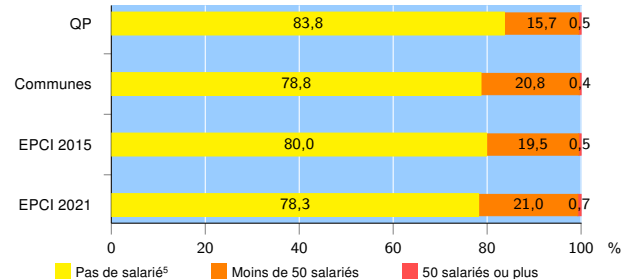

Activité des établissements de service

Source : Insee, Répertoire des entreprises et des établissements⁴ (Sirene) au 31/12/2019

Démographie d'établissements

	QP	Communes	EPCI 2015	EPCI 2021
Créations et transferts d'établissements	642	3 545	16 074	21 531
Part des transferts (%)	17,0	18,4	16,1	15,1
Part des créations (%)	83,0	81,6	83,9	84,9
Part de micro-entrepreneurs parmi les créations d'établissements (%)	73,9	61,1	64,9	65,8
Taux de créations et transferts (%)	31,4	27,4	26,9	26,8

Source : Insee, Répertoire des entreprises et des établissements⁴ (Sirene) en 2020

Taille des établissements

Source : Insee, Répertoire des entreprises et des établissements⁴ (Sirene) au 31/12/2019

¹ : À l'exception des automobiles et des motocycles