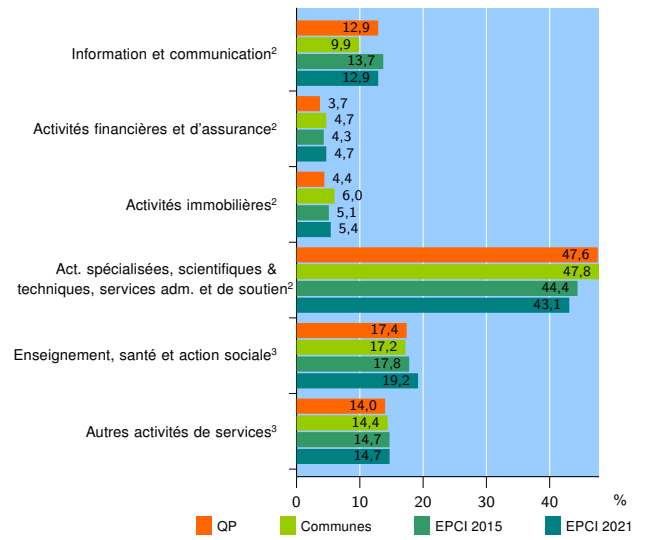

Activité des établissements de service

Source : Insee, Répertoire des entreprises et des établissements⁴ (Sirene) au 31/12/2019

Démographie d'établissements

	QP	Communes	EPCI 2015	EPCI 2021
Créations et transferts d'établissements	642	3 545	16 074	21 531
Part des transferts (%)	17,0	18,4	16,1	15,1
Part des créations (%)	83,0	81,6	83,9	84,9
Part de micro-entrepreneurs parmi les créations d'établissements (%)	73,9	61,1	64,9	65,8
Taux de créations et transferts (%)	31,4	27,4	26,9	26,8

Source : Insee, Répertoire des entreprises et des établissements⁴ (Sirene) en 2020