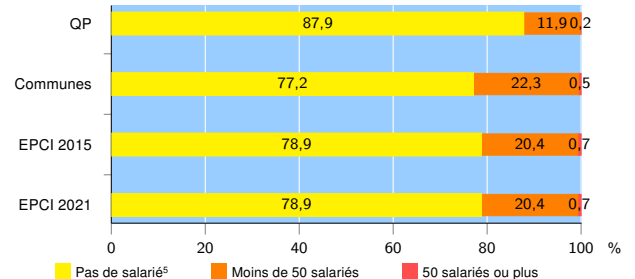

Activité des établissements de service

Source : Insee, Répertoire des entreprises et des établissements⁴ (Sirene) au 31/12/2019

Démographie d'établissements

	QP	Communes	EPCI 2015	EPCI 2021
Créations et transferts d'établissements	191	7 283	26 574	26 574
Part des transferts (%)	6,3	17,7	14,6	14,6
Part des créations (%)	93,7	82,3	85,4	85,4
Part de micro-entrepreneurs parmi les créations d'établissements (%)	80,4	66,5	67,6	67,6
Taux de créations et transferts (%)	42,8	26,9	26,8	26,8

Source : Insee, Répertoire des entreprises et des établissements⁴ (Sirene) en 2020

Taille des établissements

Source : Insee, Répertoire des entreprises et des établissements⁴ (Sirene) au 31/12/2019

¹ : À l'exception des automobiles et des motocycles