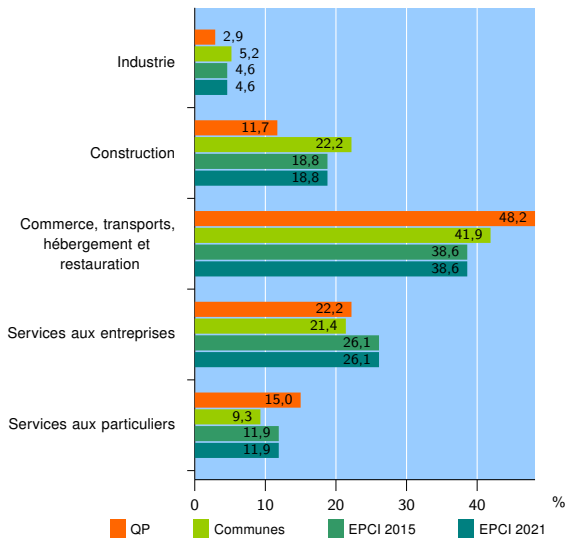

Tissu économique

Zone étudiée

QP Les Courtilières - Pont-De-Pierre (QP093010)

Zones de comparaison

Communes 2021 : Aubervilliers, Bobigny, Pantin

EPCI 2015 : CA Est Ensemble, CA Plaine Commune

EPCI 2021 : EPT Plaine Commune, EPT Est Ensemble

Activité des établissements

	QP	Communes	EPCI 2015	EPCI 2021
Nombre d'établissements	446	27 105	99 082	99 082
Industrie	13	1 404	4 542	4 542
Construction	52	6 022	18 638	18 638
Commerce, transports, hébergement et restauration	215	11 373	38 208	38 208
Dont : commerce de gros¹	9	3 588	7 809	7 809
commerce de détail¹	31	2 574	10 401	10 401
Services aux entreprises	99	5 790	25 842	25 842
Services aux particuliers	67	2 516	11 852	11 852
Dont : enseignement, santé et action sociale	43	1 357	6 492	6 492

Source : Insee, Répertoire des entreprises et des établissements⁴ (Sirene) au 31/12/2019

Activité des établissements

Source : Insee, Répertoire des entreprises et des établissements⁴ (Sirene) au 31/12/2019