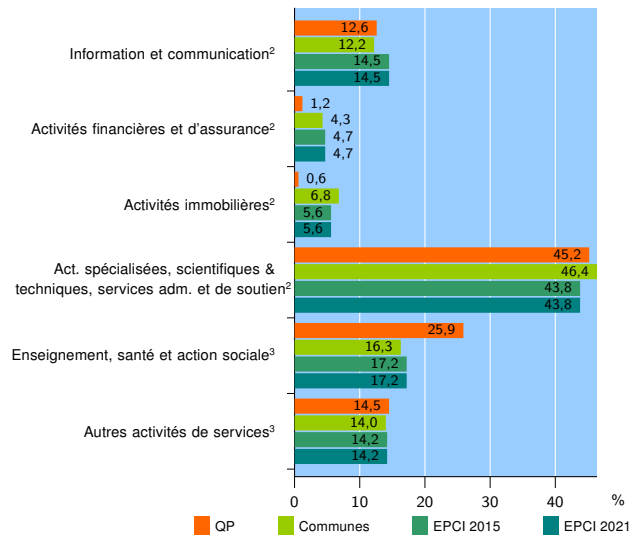

Activité des établissements de service

Source : Insee, Répertoire des entreprises et des établissements⁴ (Sirene) au 31/12/2019

Démographie d'établissements

	QP	Communes	EPCI 2015	EPCI 2021
Créations et transferts d'établissements	191	7 283	26 574	26 574
Part des transferts (%)	6,3	17,7	14,6	14,6
Part des créations (%)	93,7	82,3	85,4	85,4
Part de micro-entrepreneurs parmi les créations d'établissements (%)	80,4	66,5	67,6	67,6
Taux de créations et transferts (%)	42,8	26,9	26,8	26,8

Source : Insee, Répertoire des entreprises et des établissements⁴ (Sirene) en 2020