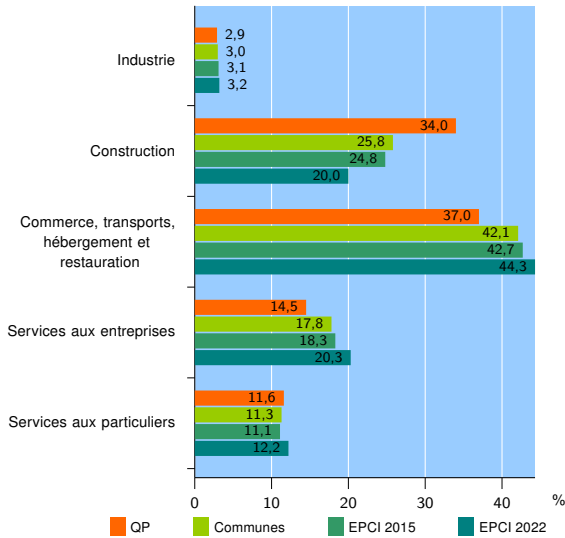

Tissu économique

Zone étudiée

QP Quartiers Economie - Les Oiseaux (QP093006)

Zones de comparaison

Communes 2022 : Le Blanc-Mesnil, Drancy

EPCI 2015 : CA de l'Aéroport du Bourget, commune de Le Blanc-Mesnil

EPCI 2022 : EPT Paris Terres d'Envol

Activité des établissements

	QP	Communes	EPCI 2015	EPCI 2022
Nombre d'établissements	241	12 019	14 406	32 569
Industrie	7	356	448	1 039
Construction	82	3 099	3 571	6 515
Commerce, transports, hébergement et restauration	89	5 058	6 147	14 431
Dont : commerce de gros¹	18	638	774	1 828
commerce de détail¹	28	1 395	1 630	3 675
Services aux entreprises	35	2 146	2 639	6 600
Services aux particuliers	28	1 360	1 601	3 984
Dont : enseignement, santé et action sociale	8	721	858	2 296

Source : Insee, Répertoire des entreprises et des établissements⁴ (Sirene) au 31/12/2020

Activité des établissements

Source : Insee, Répertoire des entreprises et des établissements⁴ (Sirene) au 31/12/2020