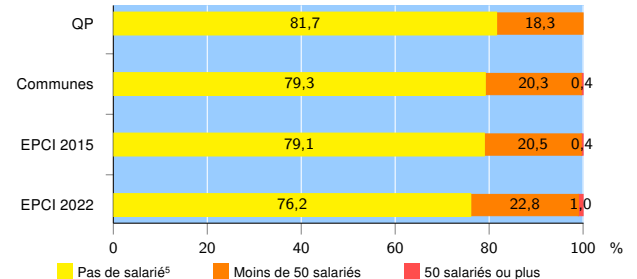

Activité des établissements de service

Source : Insee, Répertoire des entreprises et des établissements⁴ (Sirene) au 31/12/2020

Démographie d'établissements

	QP	Communes	EPCI 2015	EPCI 2022
Créations et transferts d'établissements	41	3 277	3 885	8 754
Part des transferts (%)	12,2	14,5	13,9	13,2
Part des créations (%)	87,8	85,5	86,1	86,8
Part de micro-entrepreneurs parmi les créations d'établissements (%)	41,7	57,9	58,5	59,6
Taux de créations et transferts (%)	17,0	27,3	27,0	26,9

Source : Insee, Répertoire des entreprises et des établissements⁴ (Sirene) en 2021

Taille des établissements

Source : Insee, Répertoire des entreprises et des établissements⁴ (Sirene) au 31/12/2020

¹ : À l'exception des automobiles et des motocycles