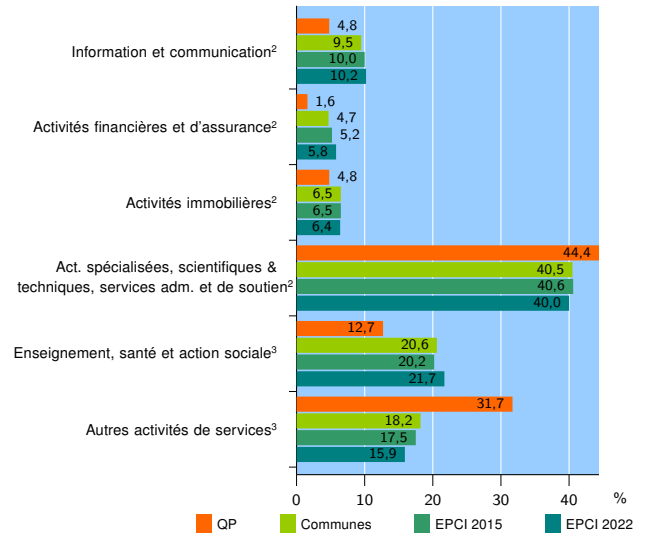

Activité des établissements de service

Source : Insee, Répertoire des entreprises et des établissements⁴ (Sirene) au 31/12/2020

Démographie d'établissements

	QP	Communes	EPCI 2015	EPCI 2022
Créations et transferts d'établissements	41	3 277	3 885	8 754
Part des transferts (%)	12,2	14,5	13,9	13,2
Part des créations (%)	87,8	85,5	86,1	86,8
Part de micro-entrepreneurs parmi les créations d'établissements (%)	41,7	57,9	58,5	59,6
Taux de créations et transferts (%)	17,0	27,3	27,0	26,9

Source : Insee, Répertoire des entreprises et des établissements⁴ (Sirene) en 2021