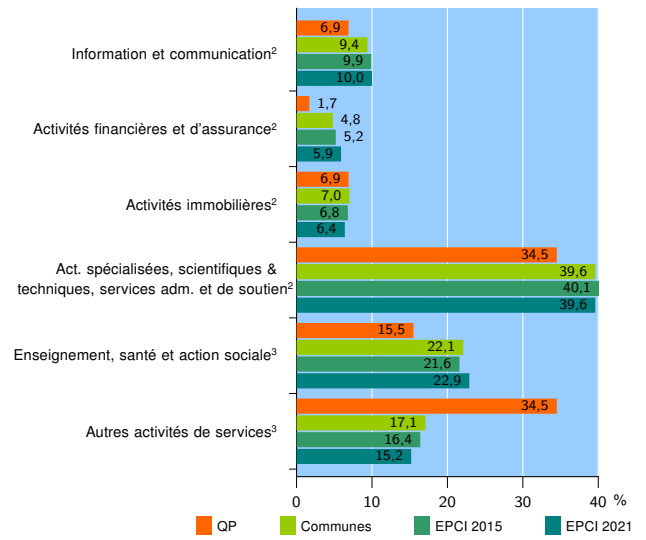

Activité des établissements de service

Source : Insee, Répertoire des entreprises et des établissements⁴ (Sirene) au 31/12/2019

Démographie d'établissements

	QP	Communes	EPCI 2015	EPCI 2021
Créations et transferts d'établissements	56	3 010	3 641	8 029
Part des transferts (%)	26,8	14,0	13,4	13,0
Part des créations (%)	73,2	86,0	86,6	87,0
Part de micro-entrepreneurs parmi les créations d'établissements (%)	58,5	63,8	65,2	66,6
Taux de créations et transferts (%)	25,2	27,7	27,9	27,2

Source : Insee, Répertoire des entreprises et des établissements⁴ (Sirene) en 2020