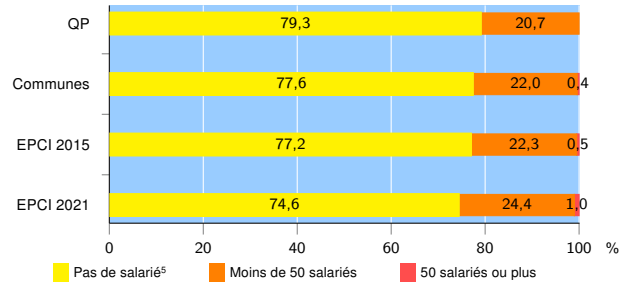

EPCI 2021 : EPT Paris terres d'envol

Activité des établissements

	QP	Communes	EPCI 2015	EPCI 2021
Nombre d'établissements	222	10 884	13 044	29 559
Industrie	7	335	425	982
Construction	79	2 833	3 255	5 948
Commerce, transports, hébergement et restauration	78	4 527	5 479	12 911
Dont : commerce de gros ¹	17	605	729	1 731
commerce de détail ¹	21	1 318	1 551	3 457
Services aux entreprises	29	1 938	2 410	6 013
Services aux particuliers	29	1 251	1 475	3 705
Dont : enseignement, santé et action sociale	9	705	838	2 229

Activité des établissements de service

Source : Insee, Répertoire des entreprises et des établissements⁴ (Sirene) au 31/12/2019

Démographie d'établissements

	QP	Communes	EPCI 2015	EPCI 2021
Créations et transferts d'établissements	56	3 010	3 641	8 029
Part des transferts (%)	26,8	14,0	13,4	13,0
Part des créations (%)	73,2	86,0	86,6	87,0
Part de micro-entrepreneurs parmi les créations d'établissements (%)	58,5	63,8	65,2	66,6
Taux de créations et transferts (%)	25,2	27,7	27,9	27,2

Source : Insee, Répertoire des entreprises et des établissements⁴ (Sirene) en 2020

Taille des établissements

Source : Insee, Répertoire des entreprises et des établissements⁴ (Sirene) au 31/12/2019

¹ : À l'exception des automobiles et des motocycles