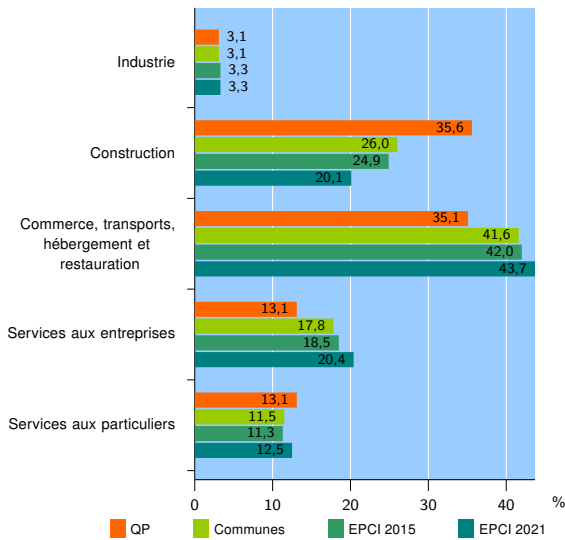

Tissu économique

Zone étudiée

QP Quartiers Economie - Les Oiseaux (QP093006)

Zones de comparaison

Communes 2021 : Le Blanc-Mesnil, Drancy

EPCI 2015 : CA de l'Aéroport du Bourget, commune de Le Blanc-Mesnil

EPCI 2021 : EPT Paris terres d'envol

Activité des établissements

	QP	Communes	EPCI 2015	EPCI 2021
Nombre d'établissements	222	10 884	13 044	29 559
Industrie	7	335	425	982
Construction	79	2 833	3 255	5 948
Commerce, transports, hébergement et restauration	78	4 527	5 479	12 911
Dont : commerce de gros¹	17	605	729	1 731
commerce de détail¹	21	1 318	1 551	3 457
Services aux entreprises	29	1 938	2 410	6 013
Services aux particuliers	29	1 251	1 475	3 705
Dont : enseignement, santé et action sociale	9	705	838	2 229

Source : Insee, Répertoire des entreprises et des établissements⁴ (Sirene) au 31/12/2019

Activité des établissements

Source : Insee, Répertoire des entreprises et des établissements⁴ (Sirene) au 31/12/2019