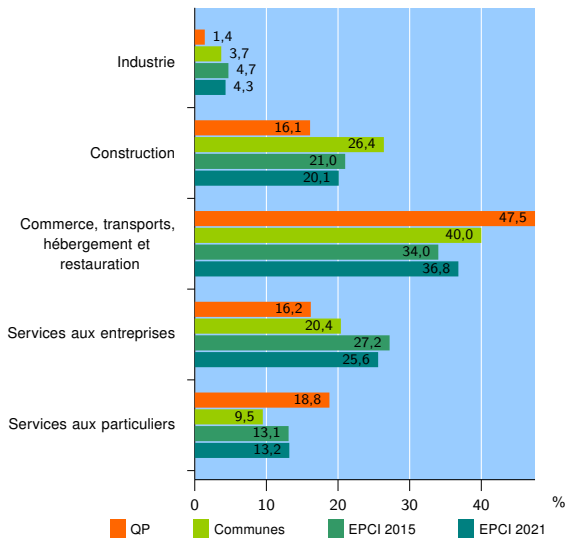

Tissu économique

Zone étudiée

QP Quartiers La Muette - Village Parisien (QP093005)

Zones de comparaison

Communes 2021 : Bobigny, Drancy

EPCI 2015 : CA de l'Aéroport du Bourget, CA Est Ensemble

EPCI 2021 : EPT Paris terres d'envol, EPT Est Ensemble

Activité des établissements

	QP	Communes	EPCI 2015	EPCI 2021
Nombre d'établissements	223	12 919	59 828	80 459
Industrie	3	474	2 796	3 488
Construction	36	3 409	12 562	16 165
Commerce, transports, hébergement et restauration	106	5 175	20 368	29 615
Dont : commerce de gros¹	5	914	3 896	5 137
commerce de détail¹	33	1 392	5 375	7 765
Services aux entreprises	36	2 638	16 282	20 614
Services aux particuliers	42	1 223	7 820	10 577
Dont : enseignement, santé et action sociale	24	665	4 277	6 000

Source : Insee, Répertoire des entreprises et des établissements⁴ (Sirene) au 31/12/2019

Activité des établissements

Source : Insee, Répertoire des entreprises et des établissements⁴ (Sirene) au 31/12/2019