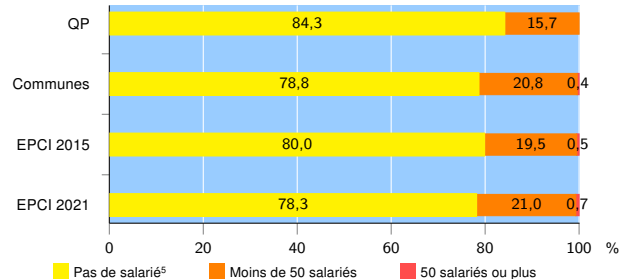

Activité des établissements de service

Source : Insee, Répertoire des entreprises et des établissements⁴ (Sirene) au 31/12/2019

Démographie d'établissements

	QP	Communes	EPCI 2015	EPCI 2021
Créations et transferts d'établissements	72	3 545	16 074	21 531
Part des transferts (%)	6,9	18,4	16,1	15,1
Part des créations (%)	93,1	81,6	83,9	84,9
Part de micro-entrepreneurs parmi les créations d'établissements (%)	74,6	61,1	64,9	65,8
Taux de créations et transferts (%)	32,3	27,4	26,9	26,8

Source : Insee, Répertoire des entreprises et des établissements⁴ (Sirene) en 2020

Taille des établissements

Source : Insee, Répertoire des entreprises et des établissements⁴ (Sirene) au 31/12/2019

¹ : À l'exception des automobiles et des motocycles