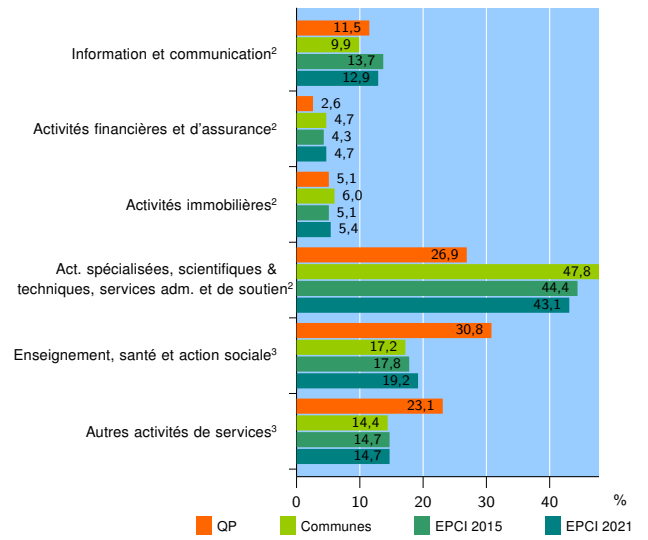

Activité des établissements de service

Source : Insee, Répertoire des entreprises et des établissements⁴ (Sirene) au 31/12/2019

Démographie d'établissements

	QP	Communes	EPCI 2015	EPCI 2021
Créations et transferts d'établissements	72	3 545	16 074	21 531
Part des transferts (%)	6,9	18,4	16,1	15,1
Part des créations (%)	93,1	81,6	83,9	84,9
Part de micro-entrepreneurs parmi les créations d'établissements (%)	74,6	61,1	64,9	65,8
Taux de créations et transferts (%)	32,3	27,4	26,9	26,8

Source : Insee, Répertoire des entreprises et des établissements⁴ (Sirene) en 2020