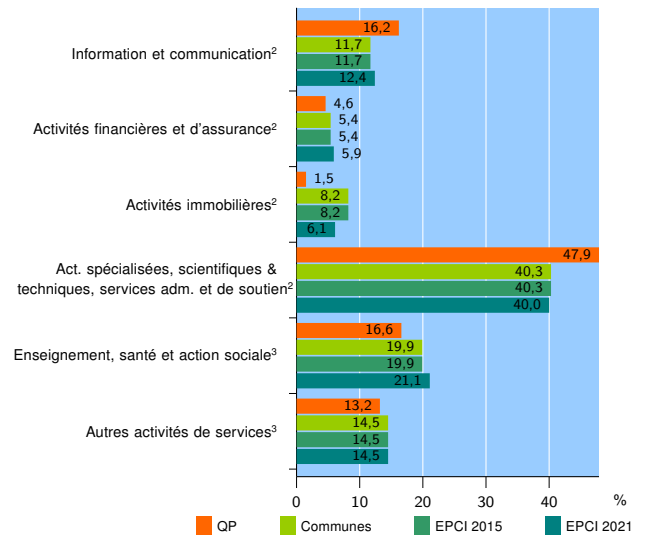

Activité des établissements de service

Source : Insee, Répertoire des entreprises et des établissements⁴ (Sirene) au 31/12/2019

Démographie d'établissements

	QP	Communes	EPCI 2015	EPCI 2021
Créations et transferts d'établissements	265	1 254	1 254	23 451
Part des transferts (%)	9,8	11,2	11,2	13,1
Part des créations (%)	90,2	88,8	88,8	86,9
Part de micro-entrepreneurs parmi les créations d'établissements (%)	72,4	68,8	68,8	68,8
Taux de créations et transferts (%)	37,5	29,4	29,4	27,6

Source : Insee, Répertoire des entreprises et des établissements⁴ (Sirene) en 2020