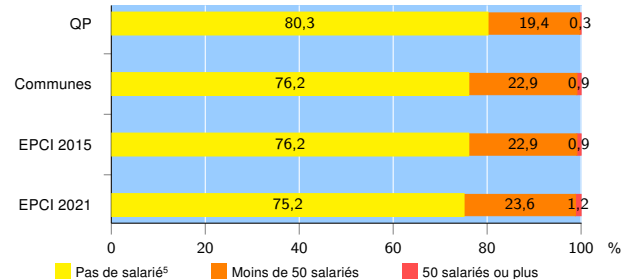

Activité des établissements de service

Source : Insee, Répertoire des entreprises et des établissements⁴ (Sirene) au 31/12/2019

Démographie d'établissements

	QP	Communes	EPCI 2015	EPCI 2021
Créations et transferts d'établissements	265	1 254	1 254	23 451
Part des transferts (%)	9,8	11,2	11,2	13,1
Part des créations (%)	90,2	88,8	88,8	86,9
Part de micro-entrepreneurs parmi les créations d'établissements (%)	72,4	68,8	68,8	68,8
Taux de créations et transferts (%)	37,5	29,4	29,4	27,6

Source : Insee, Répertoire des entreprises et des établissements⁴ (Sirene) en 2020

Taille des établissements

Source : Insee, Répertoire des entreprises et des établissements⁴ (Sirene) au 31/12/2019

¹ : À l'exception des automobiles et des motocycles