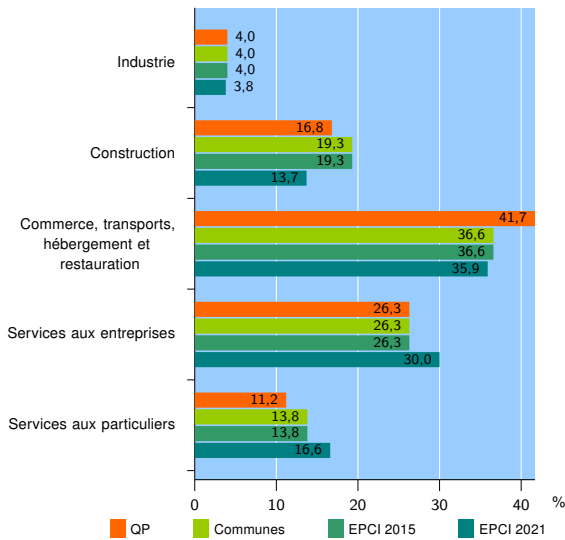

Tissu économique

Zone étudiée

QP La Grande Borne - Le Plateau (QP091026)

Zones de comparaison

Communes 2021 : Grigny, Viry-Châtillon

EPCI 2015 : CA Les Lacs de l'Essonne (CALE)

EPCI 2021 : CA Grand Paris Sud Seine Essonne Sénart, EPT Grand-Orly Seine Bièvre

Activité des établissements

	QP	Communes	EPCI 2015	EPCI 2021
Nombre d'établissements	707	4 268	4 268	84 964
Industrie	28	173	173	3 206
Construction	119	822	822	11 700
Commerce, transports, hébergement et restauration	295	1 562	1 562	30 492
Dont : commerce de gros¹	39	250	250	5 048
commerce de détail¹	93	459	459	8 925
Services aux entreprises	186	1 123	1 123	25 473
Services aux particuliers	79	588	588	14 093
Dont : enseignement, santé et action sociale	44	340	340	8 347

Source : Insee, Répertoire des entreprises et des établissements⁴ (Sirene) au 31/12/2019

Activité des établissements

Source : Insee, Répertoire des entreprises et des établissements⁴ (Sirene) au 31/12/2019