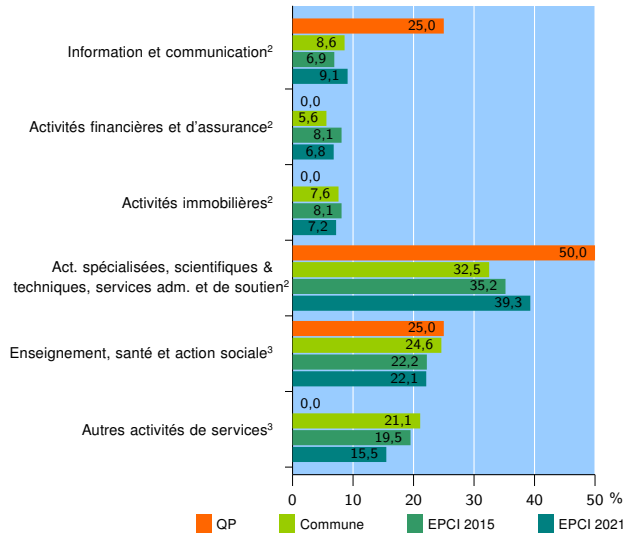

Activité des établissements de service

Source : Insee, Répertoire des entreprises et des établissements⁴ (Sirene) au 31/12/2019

Démographie d'établissements

	QP	Commune	EPCI 2015	EPCI 2021
Créations et transferts d'établissements	29	410	1 852	7 044
Part des transferts (%)	3,4	9,8	15,4	12,2
Part des créations (%)	96,6	90,2	84,6	87,8
Part de micro-entrepreneurs parmi les créations d'établissements (%)	82,1	66,8	59,7	60,7
Taux de créations et transferts (%)	49,2	24,6	21,6	23,5

Source : Insee, Répertoire des entreprises et des établissements⁴ (Sirene) en 2020