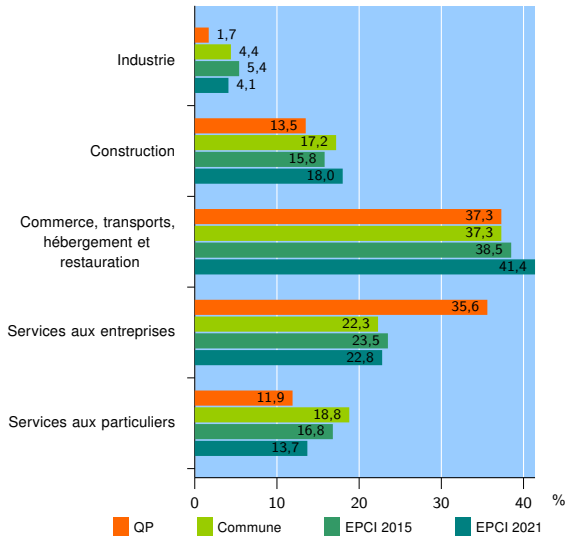

Tissu économique

Zone étudiée

QP Quartier République Vilvaudé (QP077021)

Zones de comparaison

Commune 2021 : Villeparisis

EPCI 2015 : CC Plaines et Monts de France

EPCI 2021 : CA Roissy Pays de France

Activité des établissements

	QP	Commune	EPCI 2015	EPCI 2021
Nombre d'établissements	59	1 669	8 575	29 963
Industrie	1	74	466	1 225
Construction	8	287	1 353	5 394
Commerce, transports, hébergement et restauration	22	622	3 298	12 407
Dont : commerce de gros¹	0	68	471	1 783
commerce de détail¹	11	197	1 116	3 610
Services aux entreprises	21	372	2 016	6 821
Services aux particuliers	7	314	1 442	4 116
Dont : enseignement, santé et action sociale	7	169	767	2 420

Source : Insee, Répertoire des entreprises et des établissements⁴ (Sirene) au 31/12/2019

Activité des établissements

Source : Insee, Répertoire des entreprises et des établissements⁴ (Sirene) au 31/12/2019