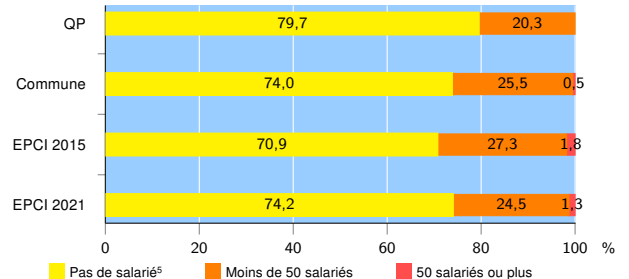

Activité des établissements de service

Source : Insee, Répertoire des entreprises et des établissements⁴ (Sirene) au 31/12/2019

Démographie d'établissements

	QP	Commune	EPCI 2015	EPCI 2021
Créations et transferts d'établissements	29	410	1 852	7 044
Part des transferts (%)	3,4	9,8	15,4	12,2
Part des créations (%)	96,6	90,2	84,6	87,8
Part de micro-entrepreneurs parmi les créations d'établissements (%)	82,1	66,8	59,7	60,7
Taux de créations et transferts (%)	49,2	24,6	21,6	23,5

Source : Insee, Répertoire des entreprises et des établissements⁴ (Sirene) en 2020

Taille des établissements

Source : Insee, Répertoire des entreprises et des établissements⁴ (Sirene) au 31/12/2019

¹ : À l'exception des automobiles et des motocycles