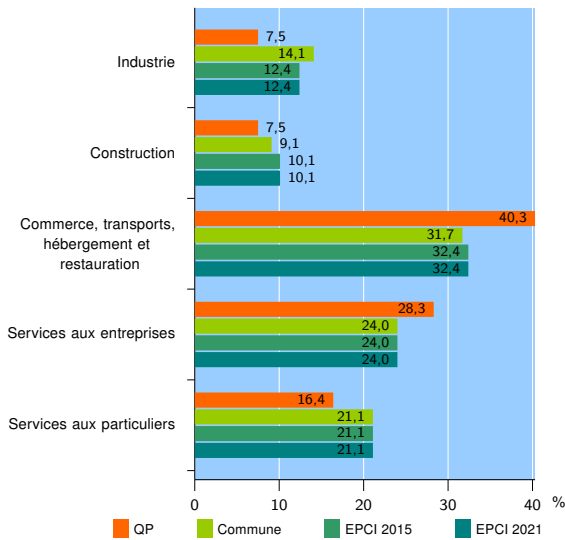

Tissu économique

Zone étudiée

QP Savanna Kayamb - Corbeil Bout De L'Etang (QP974041)

Zones de comparaison

Commune 2021 : Saint-Paul

EPCI 2015 : CA Territoire de la Côte Ouest (Tco)

EPCI 2021 : CA Territoire de la Côte Ouest (TCO)

Activité des établissements

	QP	Commune	EPCI 2015	EPCI 2021
Nombre d'établissements	67	11 349	20 983	20 983
Industrie	5	1 603	2 609	2 609
Construction	5	1 038	2 124	2 124
Commerce, transports, hébergement et restauration	27	3 594	6 795	6 795
Dont : commerce de gros¹	4	746	1 419	1 419
commerce de détail¹	13	1 427	2 604	2 604
Services aux entreprises	19	2 720	5 027	5 027
Services aux particuliers	11	2 394	4 428	4 428
Dont : enseignement, santé et action sociale	6	1 681	3 128	3 128

Source : Insee, Répertoire des entreprises et des établissements⁴ (Sirene) au 31/12/2019

Activité des établissements

Source : Insee, Répertoire des entreprises et des établissements⁴ (Sirene) au 31/12/2019