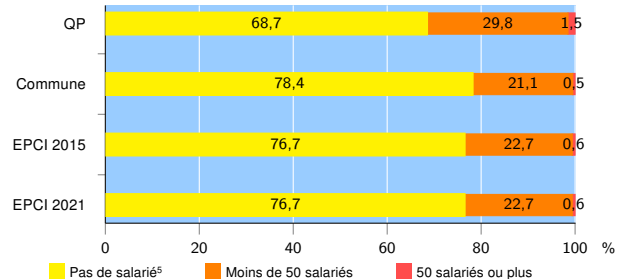

Activité des établissements de service

Source : Insee, Répertoire des entreprises et des établissements⁴ (Sirene) au 31/12/2019

Démographie d'établissements

	QP	Commune	EPCI 2015	EPCI 2021
Créations et transferts d'établissements	1	1 872	3 541	3 541
Part des transferts (%)	0,0	27,6	24,3	24,3
Part des créations (%)	100,0	72,4	75,7	75,7
Part de micro-entrepreneurs parmi les créations d'établissements (%)	s	43,5	44,3	44,3
Taux de créations et transferts (%)	1,5	16,5	16,9	16,9

Source : Insee, Répertoire des entreprises et des établissements⁴ (Sirene) en 2020

Taille des établissements

Source : Insee, Répertoire des entreprises et des établissements⁴ (Sirene) au 31/12/2019

¹ : À l'exception des automobiles et des motocycles