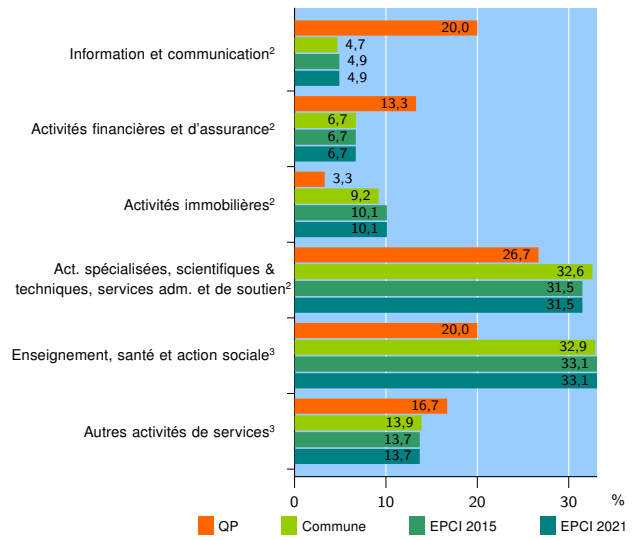

Activité des établissements de service

Source : Insee, Répertoire des entreprises et des établissements⁴ (Sirene) au 31/12/2019

Démographie d'établissements

	QP	Commune	EPCI 2015	EPCI 2021
Créations et transferts d'établissements	1	1 872	3 541	3 541
Part des transferts (%)	0,0	27,6	24,3	24,3
Part des créations (%)	100,0	72,4	75,7	75,7
Part de micro-entrepreneurs parmi les créations d'établissements (%)	s	43,5	44,3	44,3
Taux de créations et transferts (%)	1,5	16,5	16,9	16,9

Source : Insee, Répertoire des entreprises et des établissements⁴ (Sirene) en 2020