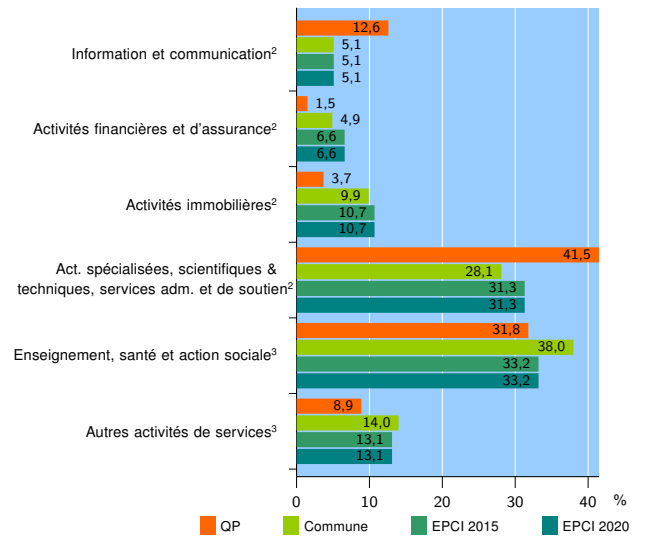

Activité des établissements de service

Source : Insee, Répertoire des entreprises et des établissements⁴ (Sirene) au 31/12/2018

Démographie d'établissements

	QP	Commune	EPCI 2015	EPCI 2020
Créations et transferts d'établissements	118	571	3 090	3 090
Part des transferts (%)	25,4	23,8	25,9	25,9
Part des créations (%)	74,6	76,2	74,1	74,1
Part de micro-entrepreneurs parmi les créations d'établissements (%)	25,0	39,1	40,0	40,0
Taux de créations et transferts (%)	40,4	19,9	15,6	15,6

Source : Insee, Répertoire des entreprises et des établissements⁴ (Sirene) en 2019