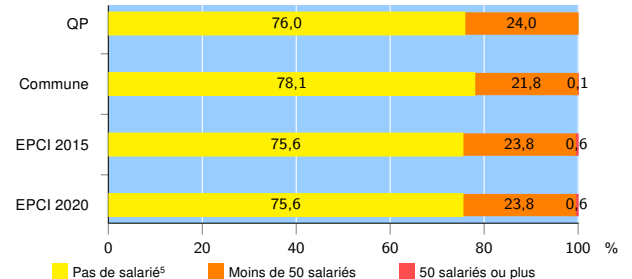

Activité des établissements de service

Source : Insee, Répertoire des entreprises et des établissements⁴ (Sirene) au 31/12/2018

Démographie d'établissements

	QP	Commune	EPCI 2015	EPCI 2020
Créations et transferts d'établissements	118	571	3 090	3 090
Part des transferts (%)	25,4	23,8	25,9	25,9
Part des créations (%)	74,6	76,2	74,1	74,1
Part de micro-entrepreneurs parmi les créations d'établissements (%)	25,0	39,1	40,0	40,0
Taux de créations et transferts (%)	40,4	19,9	15,6	15,6

Source : Insee, Répertoire des entreprises et des établissements⁴ (Sirene) en 2019

Taille des établissements

Source : Insee, Répertoire des entreprises et des établissements⁴ (Sirene) au 31/12/2018

¹ : À l'exception des automobiles et des motocycles