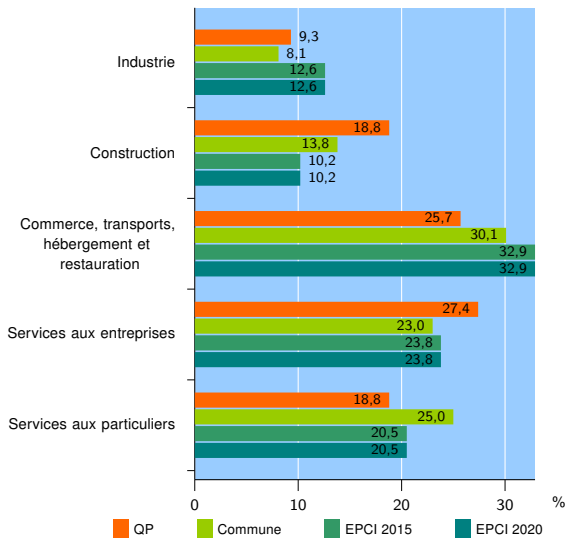

Tissu économique

Zone étudiée

QP Portail - Bois De Nèfles (QP974036)

Zones de comparaison

Commune 2020 : Saint-Leu

EPCI 2015 : CA Territoire de la Côte Ouest (Tco)

EPCI 2020 : CA Territoire de la Côte Ouest (TCO)

Activité des établissements

	QP	Commune	EPCI 2015	EPCI 2020
Nombre d'établissements	292	2 874	19 811	19 811
Industrie	27	233	2 508	2 508
Construction	55	395	2 018	2 018
Commerce, transports, hébergement et restauration	75	865	6 512	6 512
Dont : commerce de gros¹	15	145	1 387	1 387
commerce de détail¹	31	383	2 543	2 543
Services aux entreprises	80	662	4 717	4 717
Services aux particuliers	55	719	4 056	4 056
Dont : enseignement, santé et action sociale	43	525	2 908	2 908

Source : Insee, Répertoire des entreprises et des établissements⁴ (Sirene) au 31/12/2018

Activité des établissements

Source : Insee, Répertoire des entreprises et des établissements⁴ (Sirene) au 31/12/2018