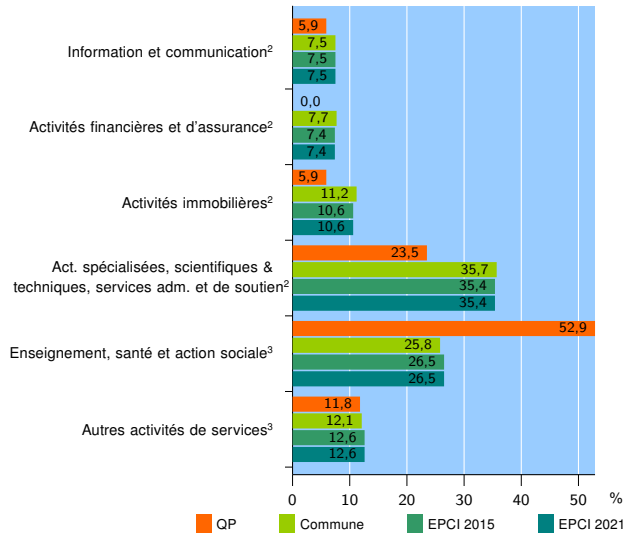

Activité des établissements de service

Source : Insee, Répertoire des entreprises et des établissements⁴ (Sirene) au 31/12/2019

Démographie d'établissements

	QP	Commune	EPCI 2015	EPCI 2021
Créations et transferts d'établissements	11	2 409	3 142	3 142
Part des transferts (%)	9,1	22,1	21,4	21,4
Part des créations (%)	90,9	77,9	78,6	78,6
Part de micro-entrepreneurs parmi les créations d'établissements (%)	40,0	46,1	45,1	45,1
Taux de créations et transferts (%)	26,2	16,8	17,1	17,1

Source : Insee, Répertoire des entreprises et des établissements⁴ (Sirene) en 2020