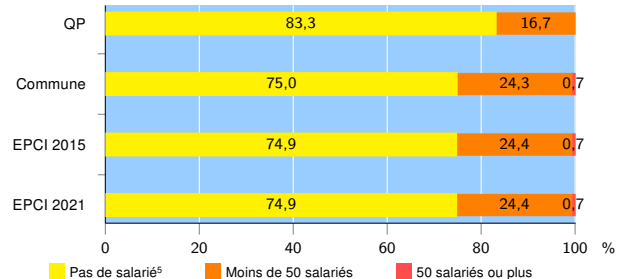

Activité des établissements de service

Source : Insee, Répertoire des entreprises et des établissements⁴ (Sirene) au 31/12/2019

Démographie d'établissements

	QP	Commune	EPCI 2015	EPCI 2021
Créations et transferts d'établissements	11	2 409	3 142	3 142
Part des transferts (%)	9,1	22,1	21,4	21,4
Part des créations (%)	90,9	77,9	78,6	78,6
Part de micro-entrepreneurs parmi les créations d'établissements (%)	40,0	46,1	45,1	45,1
Taux de créations et transferts (%)	26,2	16,8	17,1	17,1

Source : Insee, Répertoire des entreprises et des établissements⁴ (Sirene) en 2020

Taille des établissements

Source : Insee, Répertoire des entreprises et des établissements⁴ (Sirene) au 31/12/2019

¹ : À l'exception des automobiles et des motocycles