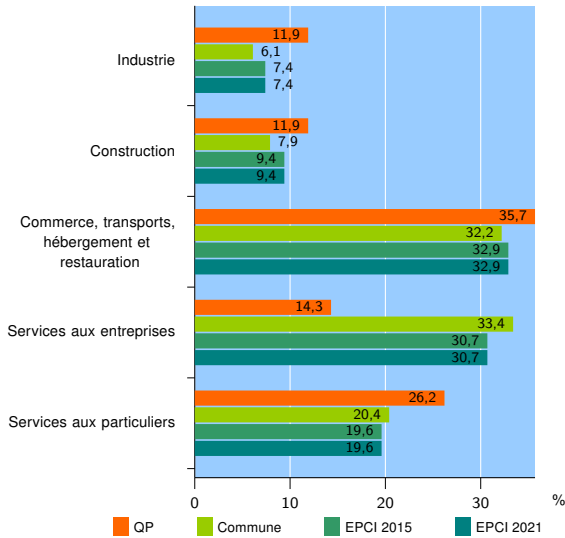

Tissu économique

Zone étudiée

QP Moufia Les Hauts (QP974035)

Zones de comparaison

Commune 2021 : Saint-Denis

EPCI 2015 : CA Intercommunale du Nord de la Réunion (Cinor)

EPCI 2021 : CA Intercommunale du Nord de la Réunion (CINOR)

Activité des établissements

	QP	Commune	EPCI 2015	EPCI 2021
Nombre d'établissements	42	14 325	18 408	18 408
Industrie	5	878	1 360	1 360
Construction	5	1 133	1 733	1 733
Commerce, transports, hébergement et restauration	15	4 611	6 051	6 051
Dont : commerce de gros¹	4	1 017	1 266	1 266
commerce de détail¹	8	1 965	2 482	2 482
Services aux entreprises	6	4 789	5 650	5 650
Services aux particuliers	11	2 914	3 614	3 614
Dont : enseignement, santé et action sociale	9	1 986	2 451	2 451

Source : Insee, Répertoire des entreprises et des établissements⁴ (Sirene) au 31/12/2019

Activité des établissements

Source : Insee, Répertoire des entreprises et des établissements⁴ (Sirene) au 31/12/2019