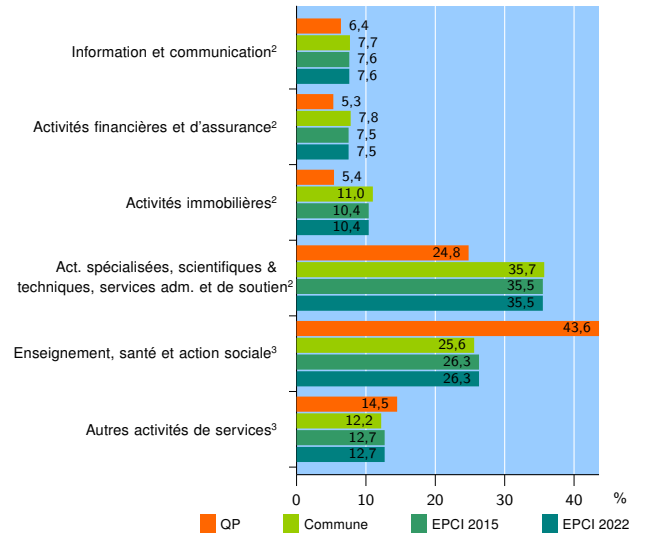

Activité des établissements de service

Source : Insee, Répertoire des entreprises et des établissements⁴ (Sirene) au 31/12/2020

Démographie d'établissements

	QP	Commune	EPCI 2015	EPCI 2022
Créations et transferts d'établissements	228	3 024	3 933	3 933
Part des transferts (%)	9,6	19,0	18,8	18,8
Part des créations (%)	90,4	81,0	81,2	81,2
Part de micro-entrepreneurs parmi les créations d'établissements (%)	53,4	52,2	52,3	52,3
Taux de créations et transferts (%)	18,7	20,3	20,5	20,5

Source : Insee, Répertoire des entreprises et des établissements⁴ (Sirene) en 2021