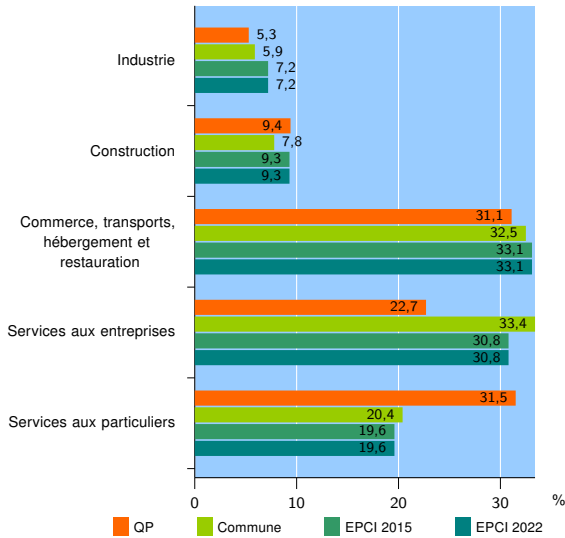

Tissu économique

Zone étudiée

QP Sainte Clotilde - Le Chaudron (QP974032)

Zones de comparaison

Commune 2022 : Saint-Denis

EPCI 2015 : CA Intercommunale du Nord de la Réunion (Cinor)

EPCI 2022 : CA Intercommunale du Nord de la Réunion (CINOR)

Activité des établissements

	QP	Commune	EPCI 2015	EPCI 2022
Nombre d'établissements	1 220	14 925	19 229	19 229
Industrie	65	884	1 393	1 393
Construction	115	1 170	1 785	1 785
Commerce, transports, hébergement et restauration	379	4 844	6 362	6 362
Dont : commerce de gros¹	66	1 052	1 321	1 321
commerce de détail¹	157	2 004	2 542	2 542
Services aux entreprises	277	4 991	5 916	5 916
Services aux particuliers	384	3 036	3 773	3 773
Dont : enseignement, santé et action sociale	288	2 054	2 546	2 546

Source : Insee, Répertoire des entreprises et des établissements⁴ (Sirene) au 31/12/2020

Activité des établissements

Source : Insee, Répertoire des entreprises et des établissements⁴ (Sirene) au 31/12/2020