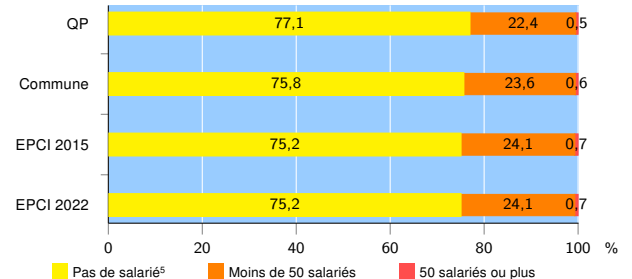

Activité des établissements de service

Source : Insee, Répertoire des entreprises et des établissements⁴ (Sirene) au 31/12/2020

Démographie d'établissements

	QP	Commune	EPCI 2015	EPCI 2022
Créations et transferts d'établissements	228	3 024	3 933	3 933
Part des transferts (%)	9,6	19,0	18,8	18,8
Part des créations (%)	90,4	81,0	81,2	81,2
Part de micro-entrepreneurs parmi les créations d'établissements (%)	53,4	52,2	52,3	52,3
Taux de créations et transferts (%)	18,7	20,3	20,5	20,5

Source : Insee, Répertoire des entreprises et des établissements⁴ (Sirene) en 2021

Taille des établissements

Source : Insee, Répertoire des entreprises et des établissements⁴ (Sirene) au 31/12/2020

¹ : À l'exception des automobiles et des motocycles