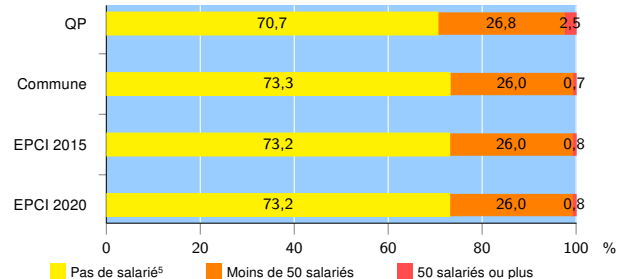

Activité des établissements de service

Source : Insee, Répertoire des entreprises et des établissements⁴ (Sirene) au 31/12/2018

Démographie d'établissements

	QP	Commune	EPCI 2015	EPCI 2020
Créations et transferts d'établissements	14	1 968	2 620	2 620
Part des transferts (%)	21,4	25,2	24,7	24,7
Part des créations (%)	78,6	74,8	75,3	75,3
Part de micro-entrepreneurs parmi les créations d'établissements (%)	27,3	42,8	42,0	42,0
Taux de créations et transferts (%)	5,7	14,4	15,0	15,0

Source : Insee, Répertoire des entreprises et des établissements⁴ (Sirene) en 2019

Taille des établissements

Source : Insee, Répertoire des entreprises et des établissements⁴ (Sirene) au 31/12/2018

¹ : À l'exception des automobiles et des motocycles