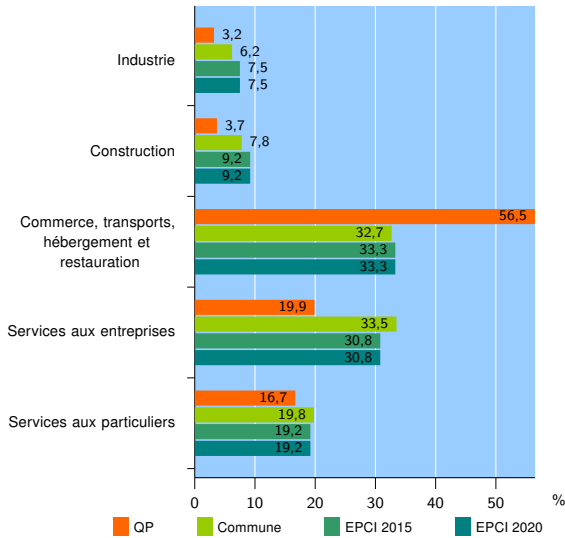

Tissu économique

Zone étudiée

QP Le Bas Maréchal Leclerc (QP974027)

Zones de comparaison

Commune 2020 : Saint-Denis

EPCI 2015 : CA Intercommunale du Nord de la Réunion (Cinor)

EPCI 2020 : CA Intercommunale du Nord de la Réunion (CINOR)

Activité des établissements

	QP	Commune	EPCI 2015	EPCI 2020
Nombre d'établissements	246	13 658	17 423	17 423
Industrie	8	845	1 302	1 302
Construction	9	1 067	1 605	1 605
Commerce, transports, hébergement et restauration	139	4 461	5 810	5 810
Dont : commerce de gros¹	28	1 012	1 253	1 253
commerce de détail¹	74	1 914	2 407	2 407
Services aux entreprises	49	4 573	5 362	5 362
Services aux particuliers	41	2 712	3 344	3 344
Dont : enseignement, santé et action sociale	19	1 885	2 314	2 314

Source : Insee, Répertoire des entreprises et des établissements⁴ (Sirene) au 31/12/2018

Activité des établissements

Source : Insee, Répertoire des entreprises et des établissements⁴ (Sirene) au 31/12/2018