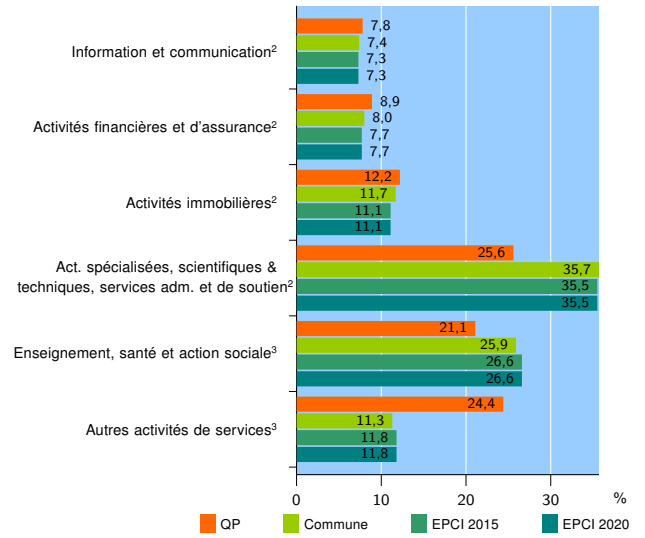

Activité des établissements de service

Source : Insee, Répertoire des entreprises et des établissements⁴ (Sirene) au 31/12/2018

Démographie d'établissements

	QP	Commune	EPCI 2015	EPCI 2020
Créations et transferts d'établissements	14	1 968	2 620	2 620
Part des transferts (%)	21,4	25,2	24,7	24,7
Part des créations (%)	78,6	74,8	75,3	75,3
Part de micro-entrepreneurs parmi les créations d'établissements (%)	27,3	42,8	42,0	42,0
Taux de créations et transferts (%)	5,7	14,4	15,0	15,0

Source : Insee, Répertoire des entreprises et des établissements⁴ (Sirene) en 2019