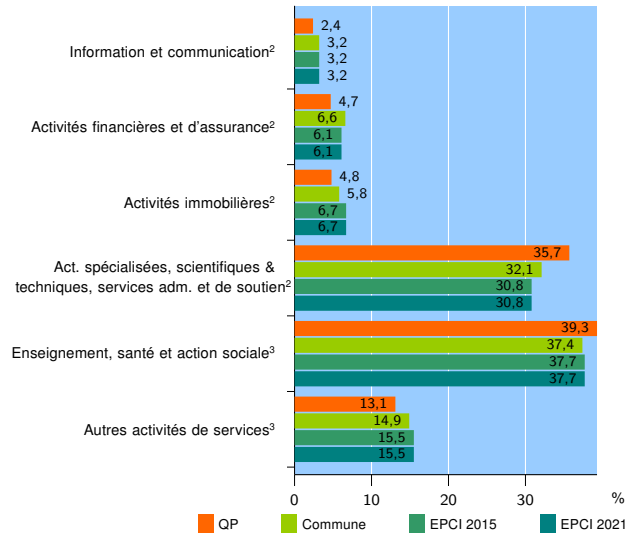

Activité des établissements de service

Source : Insee, Répertoire des entreprises et des établissements⁴ (Sirene) au 31/12/2019

Démographie d'établissements

	QP	Commune	EPCI 2015	EPCI 2021
Créations et transferts d'établissements	26	660	1 290	1 290
Part des transferts (%)	19,2	19,1	17,2	17,2
Part des créations (%)	80,8	80,9	82,8	82,8
Part de micro-entrepreneurs parmi les créations d'établissements (%)	47,6	39,1	45,5	45,5
Taux de créations et transferts (%)	11,8	14,8	15,1	15,1

Source : Insee, Répertoire des entreprises et des établissements⁴ (Sirene) en 2020