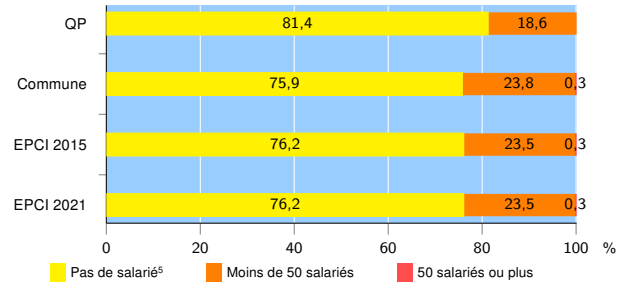

Activité des établissements de service

Source : Insee, Répertoire des entreprises et des établissements⁴ (Sirene) au 31/12/2019

Démographie d'établissements

	QP	Commune	EPCI 2015	EPCI 2021
Créations et transferts d'établissements	26	660	1 290	1 290
Part des transferts (%)	19,2	19,1	17,2	17,2
Part des créations (%)	80,8	80,9	82,8	82,8
Part de micro-entrepreneurs parmi les créations d'établissements (%)	47,6	39,1	45,5	45,5
Taux de créations et transferts (%)	11,8	14,8	15,1	15,1

Source : Insee, Répertoire des entreprises et des établissements⁴ (Sirene) en 2020

Taille des établissements

Source : Insee, Répertoire des entreprises et des établissements⁴ (Sirene) au 31/12/2019

¹ : À l'exception des automobiles et des motocycles