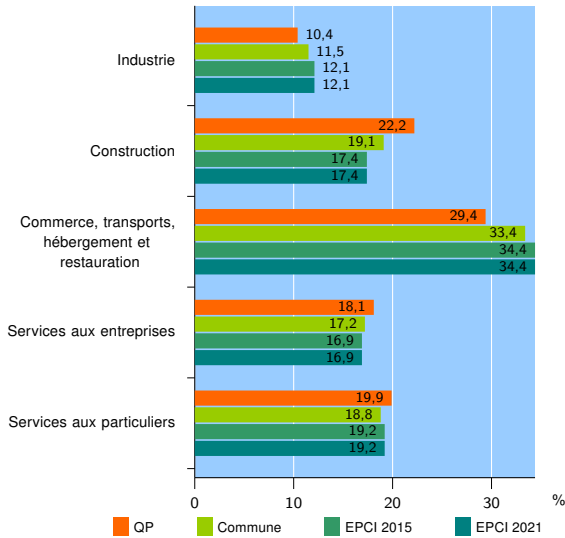

Tissu économique

Zone étudiée

QP Petit Bazar - Chemin Du Centre - Fayard (QP974022)

Zones de comparaison

Commune 2021 : Saint-André

EPCI 2015 : CA Intercommunale de la Réunion Est (Cirest)

EPCI 2021 : CA Intercommunale de la Réunion Est (CIREST)

Activité des établissements

	QP	Commune	EPCI 2015	EPCI 2021
Nombre d'établissements	221	4 447	8 549	8 549
Industrie	23	513	1 033	1 033
Construction	49	847	1 484	1 484
Commerce, transports, hébergement et restauration	65	1 487	2 941	2 941
Dont : commerce de gros¹	3	237	426	426
commerce de détail¹	34	670	1 258	1 258
Services aux entreprises	40	764	1 446	1 446
Services aux particuliers	44	836	1 645	1 645
Dont : enseignement, santé et action sociale	33	598	1 167	1 167

Source : Insee, Répertoire des entreprises et des établissements⁴ (Sirene) au 31/12/2019

Activité des établissements

Source : Insee, Répertoire des entreprises et des établissements⁴ (Sirene) au 31/12/2019