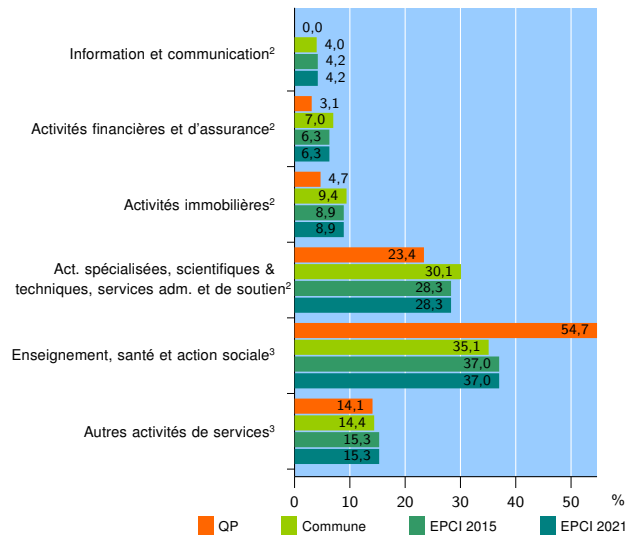

Activité des établissements de service

Source : Insee, Répertoire des entreprises et des établissements⁴ (Sirene) au 31/12/2019

Démographie d'établissements

	QP	Commune	EPCI 2015	EPCI 2021
Créations et transferts d'établissements	27	1 440	2 598	2 598
Part des transferts (%)	18,5	21,0	21,3	21,3
Part des créations (%)	81,5	79,0	78,7	78,7
Part de micro-entrepreneurs parmi les créations d'établissements (%)	54,5	43,4	44,8	44,8
Taux de créations et transferts (%)	18,4	16,7	17,1	17,1

Source : Insee, Répertoire des entreprises et des établissements⁴ (Sirene) en 2020