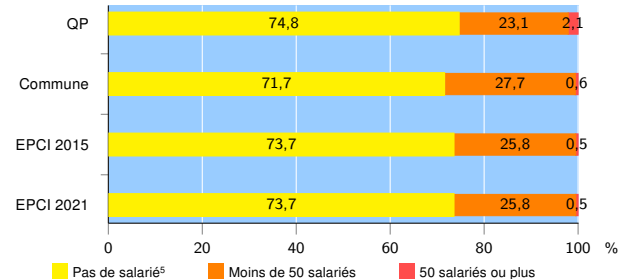

Activité des établissements de service

Source : Insee, Répertoire des entreprises et des établissements⁴ (Sirene) au 31/12/2019

Démographie d'établissements

	QP	Commune	EPCI 2015	EPCI 2021
Créations et transferts d'établissements	27	1 440	2 598	2 598
Part des transferts (%)	18,5	21,0	21,3	21,3
Part des créations (%)	81,5	79,0	78,7	78,7
Part de micro-entrepreneurs parmi les créations d'établissements (%)	54,5	43,4	44,8	44,8
Taux de créations et transferts (%)	18,4	16,7	17,1	17,1

Source : Insee, Répertoire des entreprises et des établissements⁴ (Sirene) en 2020

Taille des établissements

Source : Insee, Répertoire des entreprises et des établissements⁴ (Sirene) au 31/12/2019

¹ : À l'exception des automobiles et des motocycles