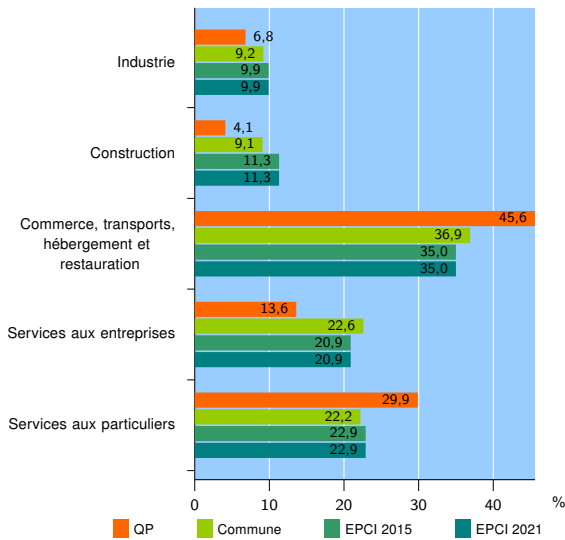

Tissu économique

Zone étudiée

QP Ravine Blanche (QP974011)

Zones de comparaison

Commune 2021 : Saint-Pierre

EPCI 2015 : CA Civis (Communauté Intercommunale des Villes Solidaires)

EPCI 2021 : CA CIVIS (Communauté Intercommunale des Villes Solidaires)

Activité des établissements

	QP	Commune	EPCI 2015	EPCI 2021
Nombre d'établissements	147	8 616	15 190	15 190
Industrie	10	789	1 508	1 508
Construction	6	785	1 709	1 709
Commerce, transports, hébergement et restauration	67	3 183	5 308	5 308
Dont : commerce de gros¹	14	545	876	876
commerce de détail¹	18	1 417	2 322	2 322
Services aux entreprises	20	1 949	3 181	3 181
Services aux particuliers	44	1 910	3 484	3 484
Dont : enseignement, santé et action sociale	35	1 355	2 464	2 464

Source : Insee, Répertoire des entreprises et des établissements⁴ (Sirene) au 31/12/2019

Activité des établissements

Source : Insee, Répertoire des entreprises et des établissements⁴ (Sirene) au 31/12/2019