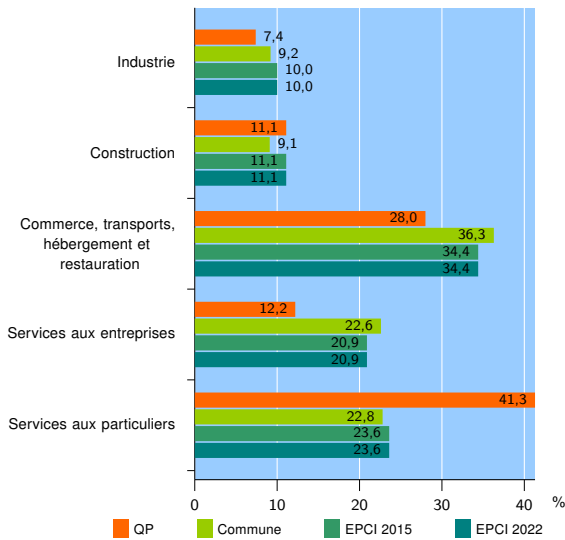

Tissu économique

Zone étudiée

QP Ravine Des Cabris (QP974010)

Zones de comparaison

Commune 2022 : Saint-Pierre

EPCI 2015 : CA Civis (Communauté Intercommunale des Villes Solidaires)

EPCI 2022 : CA CIVIS (Communauté Intercommunale des Villes Solidaires)

Activité des établissements

	QP	Commune	EPCI 2015	EPCI 2022
Nombre d'établissements	189	8 893	15 691	15 691
Industrie	14	818	1 562	1 562
Construction	21	815	1 738	1 738
Commerce, transports, hébergement et restauration	53	3 227	5 399	5 399
Dont : commerce de gros¹	8	577	931	931
commerce de détail¹	22	1 391	2 312	2 312
Services aux entreprises	23	2 008	3 284	3 284
Services aux particuliers	78	2 025	3 708	3 708
Dont : enseignement, santé et action sociale	55	1 437	2 634	2 634

Source : Insee, Répertoire des entreprises et des établissements⁴ (Sirene) au 31/12/2020

Activité des établissements

Source : Insee, Répertoire des entreprises et des établissements⁴ (Sirene) au 31/12/2020