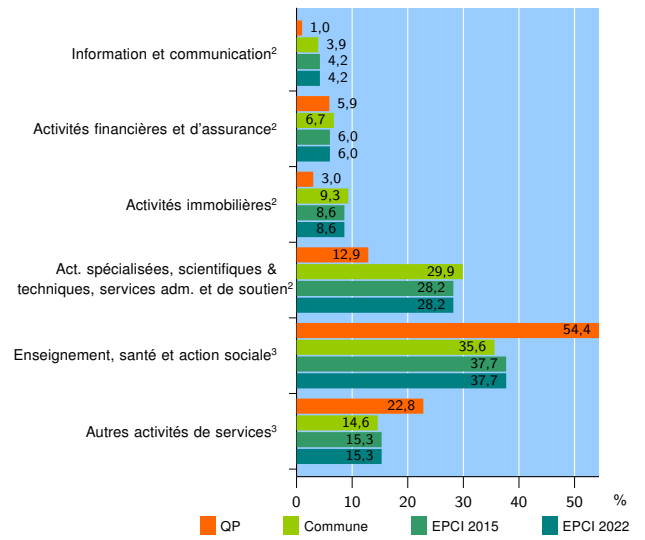

Activité des établissements de service

Source : Insee, Répertoire des entreprises et des établissements⁴ (Sirene) au 31/12/2020

Démographie d'établissements

	QP	Commune	EPCI 2015	EPCI 2022
Créations et transferts d'établissements	33	1 687	3 154	3 154
Part des transferts (%)	24,2	20,9	21,4	21,4
Part des créations (%)	75,8	79,1	78,6	78,6
Part de micro-entrepreneurs parmi les créations d'établissements (%)	32,0	47,3	49,1	49,1
Taux de créations et transferts (%)	17,5	19,0	20,1	20,1

Source : Insee, Répertoire des entreprises et des établissements⁴ (Sirene) en 2021