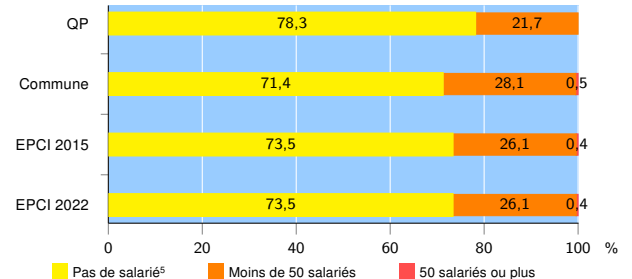

Activité des établissements de service

Source : Insee, Répertoire des entreprises et des établissements⁴ (Sirene) au 31/12/2020

Démographie d'établissements

	QP	Commune	EPCI 2015	EPCI 2022
Créations et transferts d'établissements	33	1 687	3 154	3 154
Part des transferts (%)	24,2	20,9	21,4	21,4
Part des créations (%)	75,8	79,1	78,6	78,6
Part de micro-entrepreneurs parmi les créations d'établissements (%)	32,0	47,3	49,1	49,1
Taux de créations et transferts (%)	17,5	19,0	20,1	20,1

Source : Insee, Répertoire des entreprises et des établissements⁴ (Sirene) en 2021

Taille des établissements

Source : Insee, Répertoire des entreprises et des établissements⁴ (Sirene) au 31/12/2020

¹ : À l'exception des automobiles et des motocycles